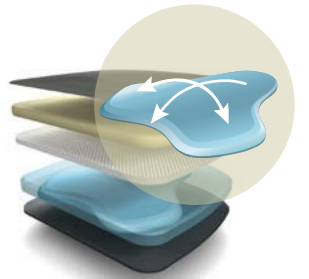

CELLIGENCE®-SYSTEM

Der Mera Drehstuhl hat das patentierte celligence®-system für die dreidimensionale Sitzbewegung (optional).

The Mera swivel chair has the patented celligence® system for three-dimensional seat movement (optional).