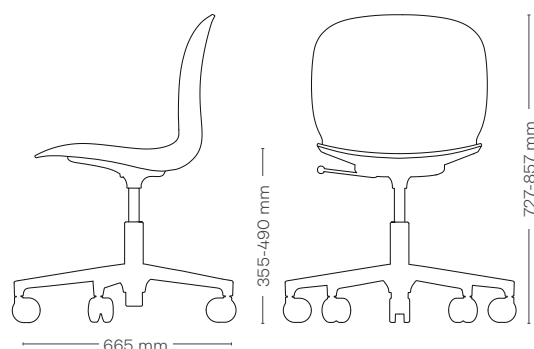

Modell

- **6070** RBM Noor mit Sitzschale aus Polypropylen, Sitzmechanik und Fußkreuz in schwarz lackiertem Aluminium (Standard)
- **6075** RBM Noor mit 3D-Furnier in Eiche oder dunkel gebeizter Eiche, Sitzmechanik und Fußkreuz in schwarz lackiertem Aluminium (Standard)

Stoffpolsterung der Sitzfläche (S) oder Sitzfläche und Rückenlehne (SB) erhältlich für Modell 6070 und 6075. Vollpolster (F) (ausgewählte Stoffe) erhältlich für Modell 6070.

Produktdetails

- Sitzschale aus durchgefärbtem 6–8 mm Polypropylen (PP) oder 6.7 mm 3D-Furnier in verschiedenen Farben
- Gewicht: 8 kg (Modell 6070), 7.6 kg (Modell 6075)
- Sitzmechanik und Fußkreuz in schwarz lackiertem Aluminium, optional in poliertem oder weiß lackiertem Aluminium
- Schwarz lackierte Standard-Gasfeder 150 mm, optional: weiß lackierte Gasfeder für weißes Fußkreuz
- Der Stuhl ist nach EN 16139, GS, BIFMA (USA) und Möbelfakta (Schweden) geprüft
- GREENGUARD Gold-zertifiziert Umweltproduktdeklaration (EPD)
  Modell 6070: 31.9 kg CO₂-eq, modell 6075: 25.9 kg CO₂-eq

Zubehör/Optionen

- 3D-Furnier in dunkel gebeizter Eiche für 6075, 6075S, 6075SB
- Sitzmechanik und Fußkreuz in poliertem oder weiß lackiertem Aluminium
- Gasfeder in weiß lackiertem Aluminium für weißes Fußkreuz
- Tischaufhängung für RBM Noor am RBM Eminent Tisch

4107 RBM Noor Armlehnenpaar in farblicher Abstimmung zum Fußkreuz

125190 Schwarze Rollen (Ø 65 mm) für weiche Böden

125182 Gleiter, 58 mm

S = Standardkollektion (Farben/Stoffe) –
Lieferung ab Werk innerhalb von 15 Werktagen
E = Extended Stoff- und Farbkollektion –
Lieferung ab Werk innerhalb von 30 Werktagen

Weitere Details finden Sie in unserer RBM Preisliste.