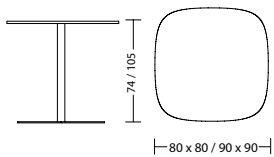

com25
Gewicht: 12 kg / 11 kg

Stoffbedarf

Modell	gleichfarbig	verschiedenfarbig	verschiedenfarbig
	Sitz und Rücken	Sitz	Rücken
com66h	0,70 x 1,30 m	0,70 x 1,30 m	0,60 x 1,30 m
com66	0,70 x 1,30 m	0,70 x 1,30 m	0,60 x 1,30 m
com55h	0,70 x 1,30 m	0,70 x 1,30 m	0,60 x 1,30 m
com55	0,70 x 1,30 m	0,70 x 1,30 m	0,60 x 1,30 m

Lederbedarf auf Anfrage