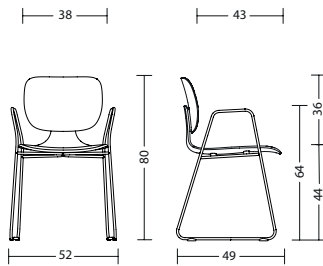

## table

<b>Gestell</b>	<ul style="list-style-type: none"> <li>- Fuß und Säule pulverbeschichtet schwarz oder weiß</li> <li>- Tischhöhe 74 cm</li> </ul>
<b>Platten</b>	<ul style="list-style-type: none"> <li>- 19 mm Dreischicht-Feinspanplatte optional in ...</li> <li>- Melaminharzbeschichtung in Uni-Oberfläche, allseitig mit PP-Laserkante in Plattenfarbe. Die Lichtechtheit beträgt Mindeststufe 6 nach Wollskala. Trägermaterial nach EN 312-2003.</li> <li>- Echtholzoberfläche, furniert, Seitenkanten mit 3 mm dicken Furnieranleimer, Oberfläche mit widerstandsfähigem Zwei-Komponenten-Polyurethanlack auf Wasserbasis.</li> <li>- Furnier ist ein Naturprodukt. Der Farbton des Furniers hängt von Art und Beschaffenheit des Holzes ab und kann variieren. Jedes Holz verändert durch Lichteinwirkung seine Farbe. Naturbedingte Unterschiede sind kein Reklamationsgrund, sondern Beweis für die Echtheit des Materials.</li> <li>- HPL soft touch Oberfläche. Samtig warme Oberfläche mit einer Anti-Fingerprint-Eigenschaft, die sich durch hohe Abrieb-, Stoß- und Kratzfestigkeit auszeichnet. 12mm gerade Außenkante, unterseitig gefast.</li> </ul>
<b>Garantie</b>	<ul style="list-style-type: none"> <li>- 5 Jahre (s. Verkaufs- und Lieferbedingungen)</li> </ul>

## Abmessungen

**com66**  
mit Armlehne: 6 kg  
ohne Armlehne: 5 kg

**com55**  
mit Armlehne: 7 kg  
ohne Armlehne: 6 kg

**com55**  
mit Armlehne: 7 kg  
ohne Armlehne: 6 kg

**com66h**  
mit Armlehne: 8 kg  
ohne Armlehne: 7 kg