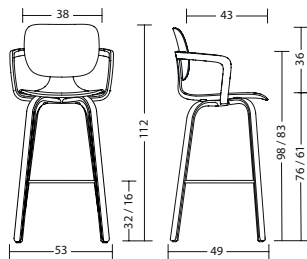

## table

<b>Gestell</b>	<ul style="list-style-type: none"> <li>- Fuß und Säule pulverbeschichtet schwarz oder weiß</li> <li>- Tischhöhe 74 cm</li> </ul>
<b>Platten</b>	<ul style="list-style-type: none"> <li>- 19 mm Dreischicht-Feinspanplatte optional in ...</li> <li>- Melaminharzbeschichtung in Uni-Oberfläche, allseitig mit PP-Laserkante in Plattenfarbe. Die Lichtechtheit beträgt Mindeststufe 6 nach Wollskala. Trägermaterial nach EN 312-2003.</li> <li>- Echtholzoberfläche, furniert, Seitenkanten mit 3 mm dicken Furnieranleimer, Oberfläche mit widerstandsfähigem Zwei-Komponenten-Polyurethanlack auf Wasserbasis.</li> <li>- Furnier ist ein Naturprodukt. Der Farbton des Furniers hängt von Art und Beschaffenheit des Holzes ab und kann variieren. Jedes Holz verändert durch Lichteinwirkung seine Farbe. Naturbedingte Unterschiede sind kein Reklamationsgrund, sondern Beweis für die Echtheit des Materials.</li> <li>- HPL soft touch Oberfläche. Samtig warme Oberfläche mit einer Anti-Fingerprint-Eigenschaft, die sich durch hohe Abrieb-, Stoß- und Kratzfestigkeit auszeichnet. 12mm gerade Außenkante, unterseitig gefast.</li> </ul>
<b>Garantie</b>	<ul style="list-style-type: none"> <li>- 5 Jahre (s. Verkaufs- und Lieferbedingungen)</li> </ul>

## Abmessungen

**com66**  
mit Armlehne: 6 kg  
ohne Armlehne: 5 kg

**com55**  
mit Armlehne: 7 kg  
ohne Armlehne: 6 kg

**com55**  
mit Armlehne: 7 kg  
ohne Armlehne: 6 kg

**com66h**  
mit Armlehne: 8 kg  
ohne Armlehne: 7 kg

**com55h**  
ohne Armlehne: 9 kg

**com55o**  
ohne Armlehne: 6 kg

**com25**  
Gewicht: 12 kg / 11 kg

Modell	Art.Nr.	Preisgruppe			
	<b>com25</b>	51	52	55	60
		Melamin	Holz Furnier 2	Holz Furnier 3	HPL
80 x 80 cm	8580				
90 x 90 cm	8590				

Option	Beschreibung	Code	com25	Preis
Tischhöhe	74 cm	7074	●	
	105 cm	7005	○	
Gestell	Stahl	schwarz	7201	●
		weiß	7256	○