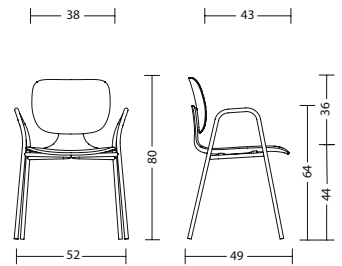

## table

<b>Gestell</b>	<ul style="list-style-type: none"> <li>- Fuß und Säule pulverbeschichtet schwarz oder weiß</li> <li>- Tischhöhe 74 cm</li> </ul>
<b>Platten</b>	<ul style="list-style-type: none"> <li>- 19 mm Dreischicht-Feinspanplatte optional in ...</li> <li>- Melaminharzbeschichtung in Uni-Oberfläche, allseitig mit PP-Laserkante in Plattenfarbe. Die Lichtechtheit beträgt Mindeststufe 6 nach Wollskala. Trägermaterial nach EN 312-2003.</li> <li>- Echtholzoberfläche, furniert, Seitenkanten mit 3 mm dicken Furnieranleimer, Oberfläche mit widerstandsfähigem Zwei-Komponenten-Polyurethanlack auf Wasserbasis.</li> <li>- Furnier ist ein Naturprodukt. Der Farbton des Furniers hängt von Art und Beschaffenheit des Holzes ab und kann variieren. Jedes Holz verändert durch Lichteinwirkung seine Farbe. Naturbedingte Unterschiede sind kein Reklamationsgrund, sondern Beweis für die Echtheit des Materials.</li> <li>- HPL soft touch Oberfläche. Samtig warme Oberfläche mit einer Anti-Fingerprint-Eigenschaft, die sich durch hohe Abrieb-, Stoß- und Kratzfestigkeit auszeichnet. 12mm gerade Außenkante, unterseitig gefast.</li> </ul>
<b>Garantie</b>	<ul style="list-style-type: none"> <li>- 5 Jahre (s. Verkaufs- und Lieferbedingungen)</li> </ul>

## Abmessungen

**com66**  
mit Armlehne: 6 kg  
ohne Armlehne: 5 kg

**com55**  
mit Armlehne: 7 kg  
ohne Armlehne: 6 kg

**com55**  
mit Armlehne: 7 kg  
ohne Armlehne: 6 kg

**com66h**  
mit Armlehne: 8 kg  
ohne Armlehne: 7 kg

Modell	Art.Nr.	Preisgruppe			
	<b>com25</b>	51	52	55	60
		Melamin	Holz Furnier 2	Holz Furnier 3	HPL
80 x 80 cm	8580				
90 x 90 cm	8590				

Option	Beschreibung	Code	com25	Preis
Tischhöhe	74 cm	7074	●	
	105 cm	7005	○	
Gestell	Stahl	schwarz	7201	●
		weiß	7256	○