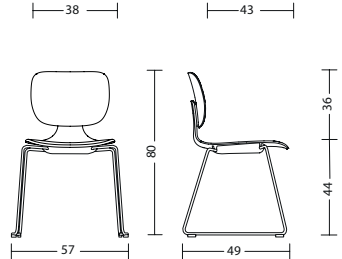

## table

<b>Gestell</b>	<ul style="list-style-type: none"> <li>- Fuß und Säule pulverbeschichtet schwarz oder weiß</li> <li>- Tischhöhe 74 cm</li> </ul>
<b>Platten</b>	<ul style="list-style-type: none"> <li>- 19 mm Dreischicht-Feinspanplatte optional in ...</li> <li>- Melaminharzbeschichtung in Uni-Oberfläche, allseitig mit PP-Laserkante in Plattenfarbe. Die Lichtechtheit beträgt Mindeststufe 6 nach Wollskala. Trägermaterial nach EN 312-2003.</li> <li>- Echtholzoberfläche, furniert, Seitenkanten mit 3 mm dicken Furnieranleimer, Oberfläche mit widerstandsfähigem Zwei-Komponenten-Polyurethanlack auf Wasserbasis.</li> <li>- Furnier ist ein Naturprodukt. Der Farbton des Furniers hängt von Art und Beschaffenheit des Holzes ab und kann variieren. Jedes Holz verändert durch Lichteinwirkung seine Farbe. Naturbedingte Unterschiede sind kein Reklamationsgrund, sondern Beweis für die Echtheit des Materials.</li> <li>- HPL soft touch Oberfläche. Samtig warme Oberfläche mit einer Anti-Fingerprint-Eigenschaft, die sich durch hohe Abrieb-, Stoß- und Kratzfestigkeit auszeichnet. 12mm gerade Außenkante, unterseitig gefast.</li> </ul>
<b>Garantie</b>	<ul style="list-style-type: none"> <li>- 5 Jahre (s. Verkaufs- und Lieferbedingungen)</li> </ul>

## Abmessungen

**com66**  
mit Armlehne: 6 kg  
ohne Armlehne: 5 kg

**com55**  
mit Armlehne: 7 kg  
ohne Armlehne: 6 kg

**com55**  
mit Armlehne: 7 kg  
ohne Armlehne: 6 kg

**com66h**  
mit Armlehne: 8 kg  
ohne Armlehne: 7 kg

**com55h**  
ohne Armlehne: 9 kg

**com55o**  
ohne Armlehne: 6 kg

**com25**  
Gewicht: 12 kg / 11 kg