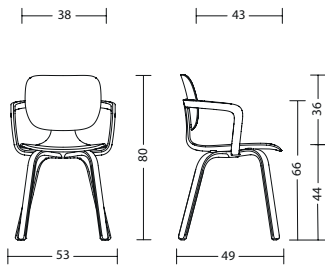

CoMeet

Design: Jörg Bernauer

Ein Stuhl, der selbstverständlich passt. In jeden Raum, zu jeder Zeit,  
für Jeden und jeden Rahmen.

**KLÖBER**  
the art of sitting

## table

<b>Gestell</b>	<ul style="list-style-type: none"> <li>- Fuß und Säule pulverbeschichtet schwarz oder weiß</li> <li>- Tischhöhe 74 cm</li> </ul>
<b>Platten</b>	<ul style="list-style-type: none"> <li>- 19 mm Dreischicht-Feinspanplatte optional in ...</li> <li>- Melaminharzbeschichtung in Uni-Oberfläche, allseitig mit PP-Laserkante in Plattenfarbe. Die Lichtechtheit beträgt Mindeststufe 6 nach Wollskala. Trägermaterial nach EN 312-2003.</li> <li>- Echtholzoberfläche, furniert, Seitenkanten mit 3 mm dicken Furnieranleimer, Oberfläche mit widerstandsfähigem Zwei-Komponenten-Polyurethanlack auf Wasserbasis.</li> <li>- Furnier ist ein Naturprodukt. Der Farbton des Furniers hängt von Art und Beschaffenheit des Holzes ab und kann variieren. Jedes Holz verändert durch Lichteinwirkung seine Farbe. Naturbedingte Unterschiede sind kein Reklamationsgrund, sondern Beweis für die Echtheit des Materials.</li> <li>- HPL soft touch Oberfläche. Samtig warme Oberfläche mit einer Anti-Fingerprint-Eigenschaft, die sich durch hohe Abrieb-, Stoß- und Kratzfestigkeit auszeichnet. 12mm gerade Außenkante, unterseitig gefast.</li> </ul>
<b>Garantie</b>	<ul style="list-style-type: none"> <li>- 5 Jahre (s. Verkaufs- und Lieferbedingungen)</li> </ul>

## Abmessungen

**com66**  
mit Armlehne: 6 kg  
ohne Armlehne: 5 kg

**com55**  
mit Armlehne: 7 kg  
ohne Armlehne: 6 kg

**com55**  
mit Armlehne: 7 kg  
ohne Armlehne: 6 kg

**com66h**  
mit Armlehne: 8 kg  
ohne Armlehne: 7 kg