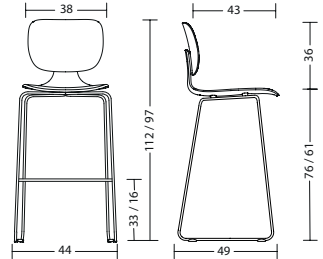

## table

<b>Gestell</b>	<ul style="list-style-type: none"> <li>- Fuß und Säule pulverbeschichtet schwarz oder weiß</li> <li>- Tischhöhe 74 cm</li> </ul>
<b>Platten</b>	<ul style="list-style-type: none"> <li>- 19 mm Dreischicht-Feinspanplatte optional in ...</li> <li>- Melaminharzbeschichtung in Uni-Oberfläche, allseitig mit PP-Laserkante in Plattenfarbe. Die Lichtechtheit beträgt Mindeststufe 6 nach Wollskala. Trägermaterial nach EN 312-2003.</li> <li>- Echtholzoberfläche, furniert, Seitenkanten mit 3 mm dicken Furnieranleimer, Oberfläche mit widerstandsfähigem Zwei-Komponenten-Polyurethanlack auf Wasserbasis.</li> <li>- Furnier ist ein Naturprodukt. Der Farbton des Furniers hängt von Art und Beschaffenheit des Holzes ab und kann variieren. Jedes Holz verändert durch Lichteinwirkung seine Farbe. Naturbedingte Unterschiede sind kein Reklamationsgrund, sondern Beweis für die Echtheit des Materials.</li> <li>- HPL soft touch Oberfläche. Samtig warme Oberfläche mit einer Anti-Fingerprint-Eigenschaft, die sich durch hohe Abrieb-, Stoß- und Kratzfestigkeit auszeichnet. 12mm gerade Außenkante, unterseitig gefast.</li> </ul>
<b>Garantie</b>	<ul style="list-style-type: none"> <li>- 5 Jahre (s. Verkaufs- und Lieferbedingungen)</li> </ul>

## Abmessungen

**com66**  
mit Armlehne: 6 kg  
ohne Armlehne: 5 kg

**com55**  
mit Armlehne: 7 kg  
ohne Armlehne: 6 kg

**com55**  
mit Armlehne: 7 kg  
ohne Armlehne: 6 kg

**com66h**  
mit Armlehne: 8 kg  
ohne Armlehne: 7 kg

**com55h**  
ohne Armlehne: 9 kg

**com55o**  
ohne Armlehne: 6 kg

**com25**  
Gewicht: 12 kg / 11 kg

Modell	Art.Nr.	Preisgruppe			
	<b>com25</b>	51	52	55	60
		Melamin	Holz Furnier 2	Holz Furnier 3	HPL
80 x 80 cm	8580				
90 x 90 cm	8590				

Option	Beschreibung	Code	com25	Preis
Tischhöhe	74 cm	7074	●	
	105 cm	7005	○	
Gestell	Stahl	schwarz	7201	●
		weiß	7256	○