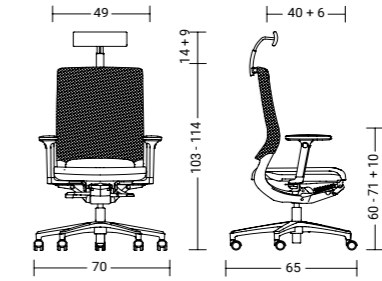

mit Armlehne with arm supports 20 kg / 19 kg

mer85 / mer84

mit Armlehne with arm supports 19 kg / 18 kg

MERA KLIMA

Der Mera Drehstuhl mit intelligenter Klimatechnologie bietet überall ein wohltemperiertes Sitzvergnügen.