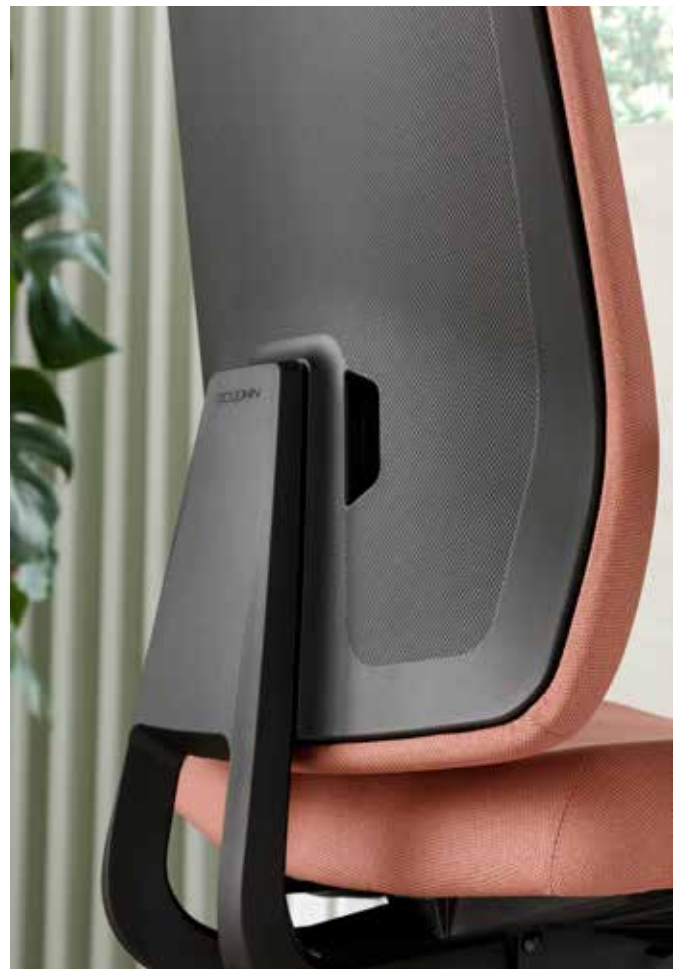

INDEED – RÜCKENLEHNE

Die dynamische Linienführung der Rückenlehne, der nahtlose Übergang zum Rückenlehnen-Träger und die feinen Lichtkanten bilden eine charakterstarke Einheit. So geht Design aus einem Guss.

INDEED – BACKREST

The dynamic lines of the backrest, the seamless transition to the backrest support and the subtle clear edges create a chair with real character. This is design from a single source.