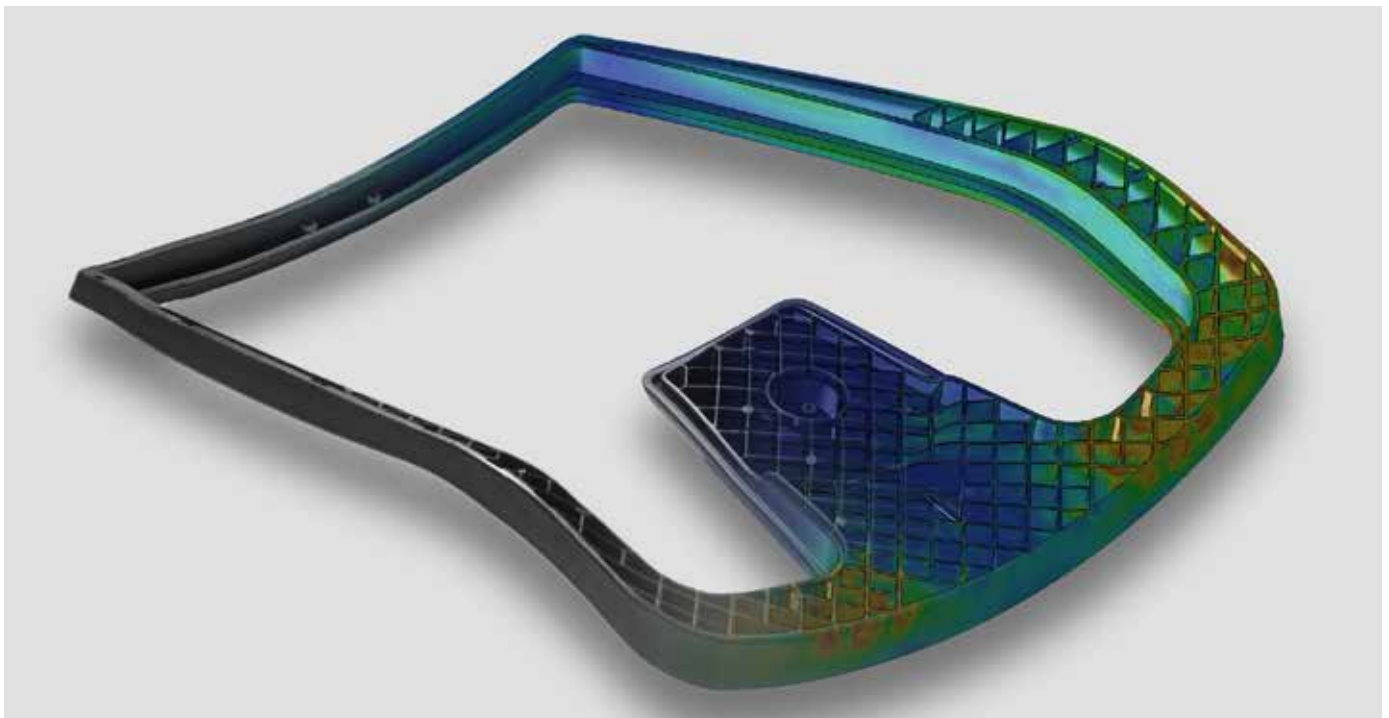

Ø 20%

LIGHTER AND
USABLE UP TO

150 KG

Nachhaltigkeit ist ein zentraler Faktor im Designkonzept von Indeed. Alle Bauteile sind sortenrein und recyclingfähig, der Großteil der Komponenten wird aus der Region eingekauft. Für ein leichtes Handling des Stuhls und ressourcenschonende Produktion haben wir den Materialeinsatz durch intelligente, hochstabile Leichtbauweise kompromisslos reduziert – und sparen so ca. 20% Gewicht gegenüber vergleichbaren Stühlen! Trotz des geringeren Gewichtes leistet der ca. 12,3 bis 16,2 kg leichte Drehstuhl (je nach Variante) Erstaunliches: Denn er ist bis zu einem Körpergewicht von ca. 150 kg belastbar!

INDEED SCHONT DIE UMWELT UND VEREINFACHT DIE HANDHABUNG.

Sustainability is a key factor in the design concept of Indeed. All parts are single-origin and recyclable, with most of the components bought from the local region. To make the chair easy to handle and conserve resources during production, we reduced the use of materials without compromise by utilising a smart, highly stable lightweight design – saving approx. 20% weight in comparison to similar chairs! Despite the lower weight, this swivel chair weighing approx. 12.3 to 16.2 kg (depending on the version) can do amazing things: it can handle a body weight of up to around 150 kg!

INDEED CONSERVES THE ENVIRONMENT AND MAKES HANDLING EASIER.

Belastungssimulation der Kunststoff-Rückenlehne (Berechnung nach der Finite-Elemente-Methode)
Load simulation for the plastic backrest (Calculation using the finite element method)

nicht belastet
no load
 gering belastet
low load
 mäßig belastet
moderate load