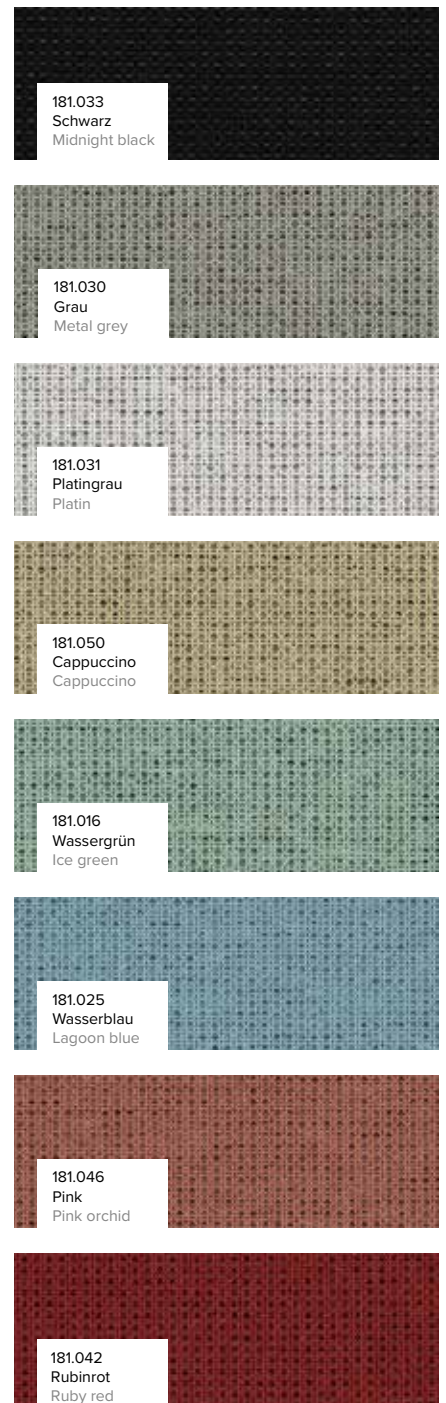

99% RECYCLED POST-CONSUMER POLYESTER

Nutzen Sie das Potential der Vergangenheit – mit „Tale“, einem Mesh-Bezug aus recyceltem Post-Consumer-Gewebe. Von der Natur inspiriert, unterstreicht er seinen grünen Charakter mit einer positiven Umweltbilanz – ausgezeichnet mit dem EU Umweltlabel und dem Standard 100 von OEKO-TEX®. Die weiche Haptik, warme Farben und eine wohnliche Optik schaffen die Balance zwischen Work und Wellness – perfekt im Mix mit unserem anderen Umwelt-Hero „Tonal“.

Utilise the potential of the past – with “Tale”, a mesh cover made from recycled post-consumer fabric. Inspired by nature, it underscores its green credentials with a positive environmental footprint – it has been awarded the EU Ecolabel and the standard 100 from OEKO-TEX®. The soft feel, warm colours and homely look strike the right balance between work and wellness – perfect in combination with our other environmental hero “Tonal”.