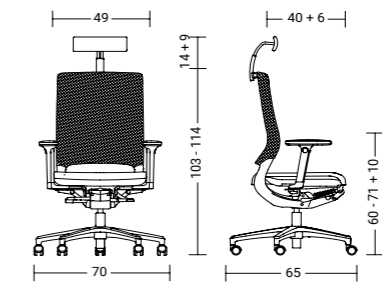

mer84

Bezugstoff Cura
upholstery fabric Cura

QUICK FACTS

mer99 / mer98

mit Armlehne with arm supports 19 kg / 18 kg

mer89 / mer88

mit Armlehne with arm supports 19 kg / 18 kg

mer95 / mer94

mit Armlehne with arm supports 20 kg / 19 kg

mer85 / mer84

mit Armlehne with arm supports 19 kg / 18 kg

MERA KLIMA

Der Mera Drehstuhl mit intelligenter Klimatechnologie bietet überall ein wohltemperiertes Sitzvergnügen.