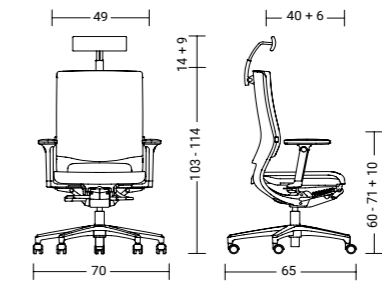

mer95 / mer94

mit Armlehne with arm supports 20 kg / 19 kg