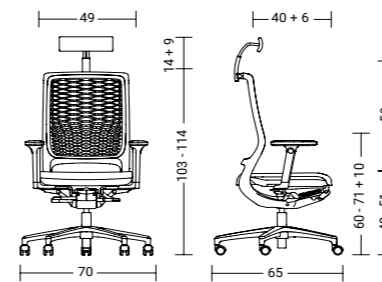

MERA MESH

Das atmungsaktive Stricknetz gibt dem Rücken dynamischen Halt.

The breathable mesh offers dynamic support for the sitter's back.

mer84

Stricknetz 2080
mesh back 2080

mer84

Stricknetz 2003
mesh back 2003

mer84

Bezugstoff Cura
upholstery fabric Cura

QUICK FACTS

mer99 / mer98

mit Armlehne with arm supports 19 kg / 18 kg

mer89 / mer88

mit Armlehne with arm supports 19 kg / 18 kg

mer95 / mer94

mit Armlehne with arm supports 20 kg / 19 kg

mer85 / mer84

mit Armlehne with arm supports 19 kg / 18 kg

MERA KLIMA

Der Mera Drehstuhl mit intelligenter Klimatechnologie bietet überall ein wohltemperiertes Sitzvergnügen.