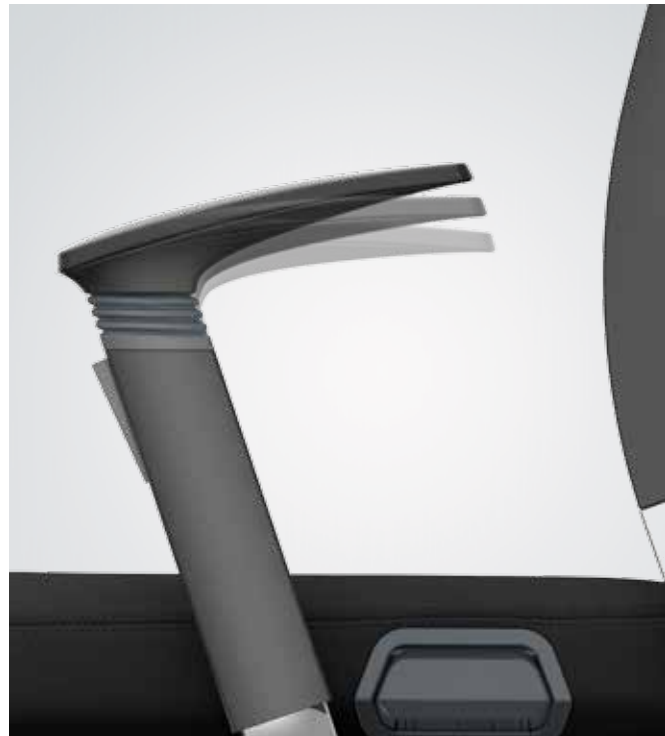

Die Rückenschwinge ist das Designmerkmal der Smart Motion Technology, welches sich durch die komplette VINTAGE^{IS5}-Familie zieht.

Lordosenstütze im Netz: Die innovative Latexbedruckung im NetZRücken erzielt den Bionic Effect, wodurch der Rücken im Lendenwirbelbereich optimale Unterstützung erfährt.

Lordosenstütze im Rückenpolster: Die integrierte Lordosenstütze kann mit Hilfe von zwei Schieberegler, die unten am Rückenpolster angebracht sind, in der Höhe und der Tiefe auf die individuellen Bedürfnisse eingestellt werden.

Ring-Armlehne: Design-Armlehne mit oder ohne Lederbezug

Auto Flow Armlehne: höhen- und breitenverstellbar, bewegungsfördernd, mit extra weichem Auflagepad

4D T-Armlehne: breiten-, höhen- und tiefenverstellbar, schwenkbar, weiches Auflagepad