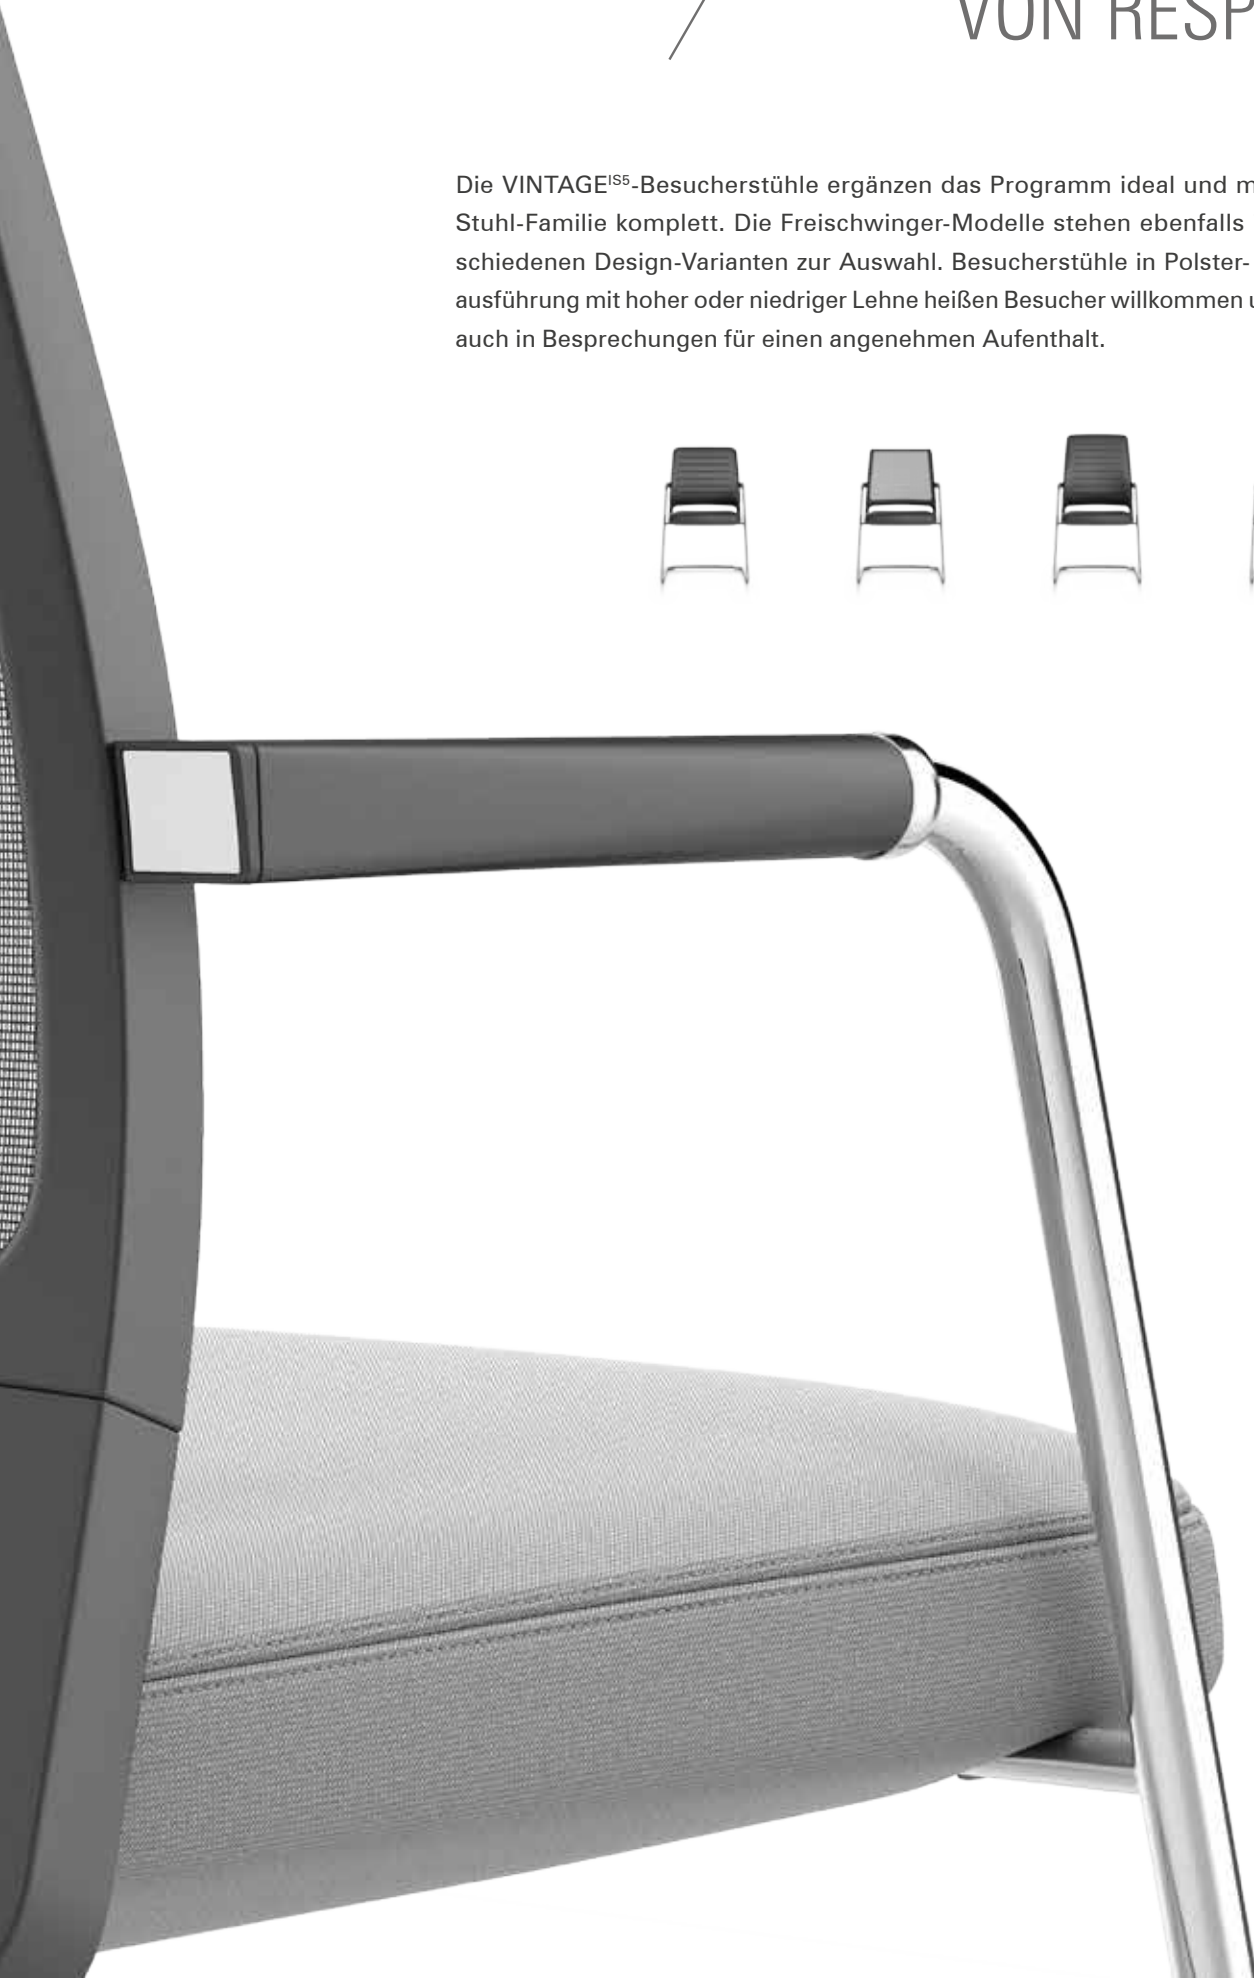

KLARHEIT IM GANZEN.
KONSEQUENZ IM EINZELNEN.

interstuhl

EINE ATMOSPHERE VON RESPEKT.

Die VINTAGE^{IS5}-Besucherstühle ergänzen das Programm ideal und machen die Stuhl-Familie komplett. Die Freischwinger-Modelle stehen ebenfalls in den verschiedenen Design-Varianten zur Auswahl. Besucherstühle in Polster- oder Netzausführung mit hoher oder niedriger Lehne heißen Besucher willkommen und sorgen auch in Besprechungen für einen angenehmen Aufenthalt.