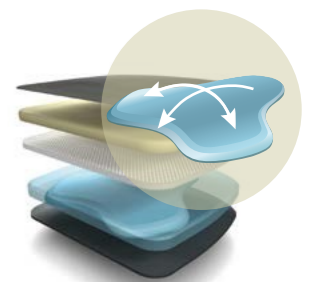

CELLIGENCE®-SYSTEM

Der Mera Drehstuhl hat das patentierte celligence®-system für die dreidimensionale Sitzbewegung (optional).

The Mera swivel chair has the patented celligence® system for three-dimensional seat movement (optional).