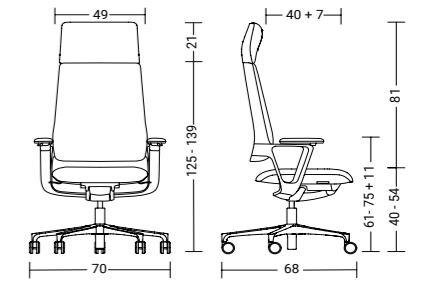

cnx95

mit Armlehne with arm supports 22 kg

CONNEX2 MESH

Selbsttragender, glasfaserverstärkter PP Rahmen, bespannt mit atmungsaktivem 3D-Stricknetz.

Self-supporting, glass-fibre reinforced PP frame, with breathable 3D mesh.