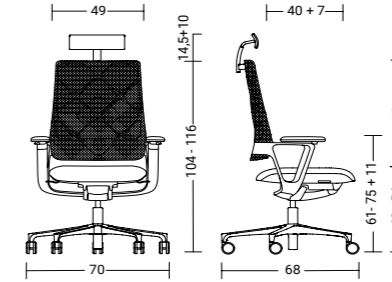

QUICK FACTS

CONNEX2 PADDED

Die Sitz- und Rückenschale aus PP besitzen ergonomisch geformte Formschaumpolster.

The PP seat- and backrest shell feature ergonomically shaped moulded foam cushion.

cnx98

PP-Rücken weiß-grau 3962
PP backrest white-grey 3962

cnx98

PP-Rücken schwarz 3961
PP backrest black 3961

cnx98

Bezugstoff Cura
upholstery fabric Cura

cnx99 / cnx98

mit Armlehne with arm supports 20 kg / 18 kg

cnx89 / cnx88

mit Armlehne with arm supports 20 kg / 18 kg

cnx95

mit Armlehne with arm supports 22 kg

CONNEX2 MESH

Selbsttragender, glasfaserverstärkter PP Rahmen, bespannt mit atmungsaktivem 3D-Stricknetz.

Self-supporting, glass-fibre reinforced PP frame, with breathable 3D mesh.