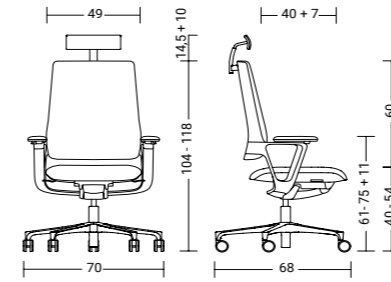

cnx99 / cnx98

mit Armlehne with arm supports 20 kg / 18 kg