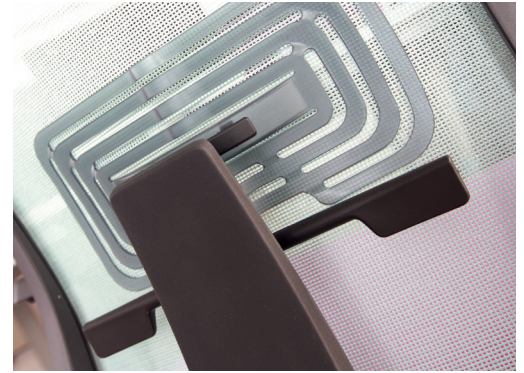

Design

Michael Welsh, Nicolai Czumaj-Bront & Haworth Design Studio

Statement of Line

Drehstuhl

Produkt

Abmessungen

Material

Very
3-Punkt-
Synchron
Einstellung

Breite 62 cm
Tiefe 63 cm
Höhe 101 - 113 cm
S-Höhe 40 - 52 cm

Gestell: Aluminium schwarz, Titanium oder Aluminium poliert
Sitz- /Rückenpolster: mit NetZRücken, Sitz gepolstert oder Rücken und Sitz gepolstert
Europäische Farbkollektion
www.haworth.com/eu/product/finishes
Rollen: Schwarz oder Grau

Very
mit Armlehnen
Nicht
verstellbare
Armlehnen,
3-Punkt-
Synchron
Einstellung

Breite 62 cm
Tiefe 63 cm
Höhe 101 - 113 cm
S-Höhe 40 - 52 cm

Gestell: Aluminium schwarz, Titanium oder Aluminium poliert
Sitz- /Rückenpolster: mit NetZRücken, Sitz gepolstert oder Rücken und Sitz gepolstert
Europäische Farbkollektion
www.haworth.com/eu/product/finishes
Rollen: Schwarz oder Grau

Very
mit 4D
Armlehnen
4D Armlehnen,
3-Punkt-
Synchron
Einstellung

Breite 62 cm
Tiefe 63 cm
Höhe 101 - 113 cm
S-Höhe 40 - 52 cm

Gestell: Aluminium schwarz, Titanium oder Aluminium poliert
Sitz- /Rückenpolster: mit NetZRücken, Sitz gepolstert oder Rücken und Sitz gepolstert
Europäische Farbkollektion
www.haworth.com/eu/product/finishes
Rollen: Schwarz oder Grau