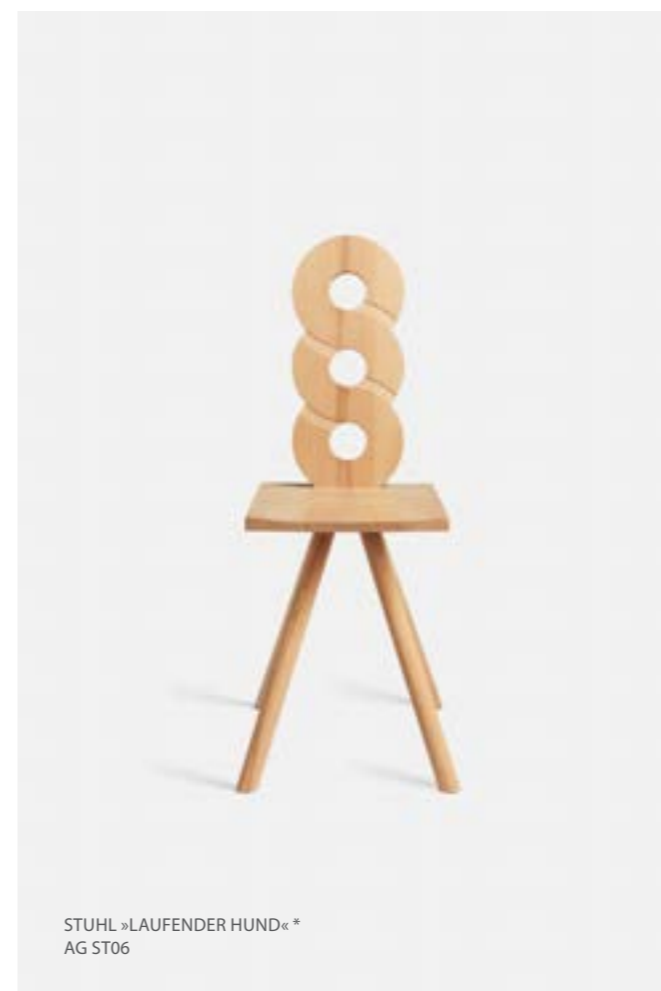

Alpenglühn

**HABEN SIE SCHON GEWUSST, ...**

... dass »Laufender Hund« eine Bezeichnung für einen Fries ist, der an sich überschlagende Wellen erinnert? Dieser Fries ist eine abgerundete Variante des Mäanderfrieses und wird als Bordüre, Tapetenmuster oder bei Intarsien in klassizistischen Möbeln genutzt – und heute zum Beispiel als moderne Rückenlehne beim ALPENGLÜHN Stuhl »Laufender Hund« von LÖFFLER.