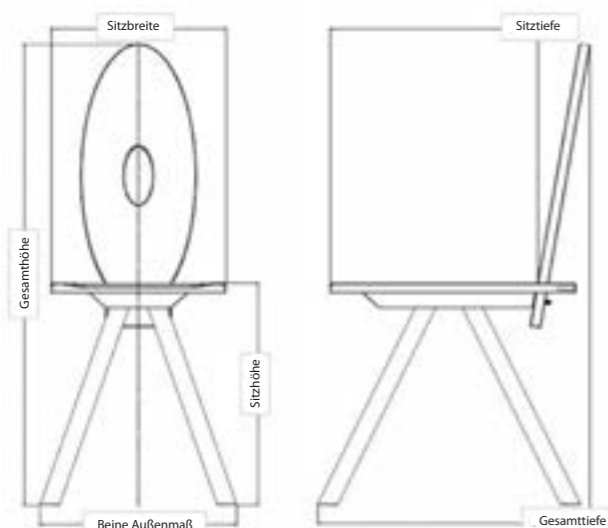

## AUSSTATTUNG

4-Beiner

Kernbuche massiv, Natur, geseift

Rückenlehne mit verschiedenen Ausschnitten: Ovaler Ausschnitt, Blume, Herz, Kreis, Senkrechte Ellipse, Laufender Hund

## ABMESSUNGEN

Sitzhöhe Oberkante:	450 mm
Sitzbreite:	320 mm
Sitztiefe:	380 mm
Beine Außenmaß:	359 mm

Gesamthöhe AG ST01/AG ST02/ AG ST03:	895 mm
Gesamttiefe AG ST01/AG ST02/ AG ST03:	489 mm
Gesamthöhe AG ST04:	960 mm
Gesamttiefe AG ST04:	499 mm
Gesamthöhe AG ST05:	935 mm
Gesamttiefe AG ST05:	499 mm
Gesamthöhe AG ST06:	900 mm
Gesamttiefe AG ST06:	493 mm

## AUSSTATTUNG

Sitzbank ohne Lehne

Tisch wählbar in vier verschiedenen Größen

Kernbuche massiv, Natur, geseift