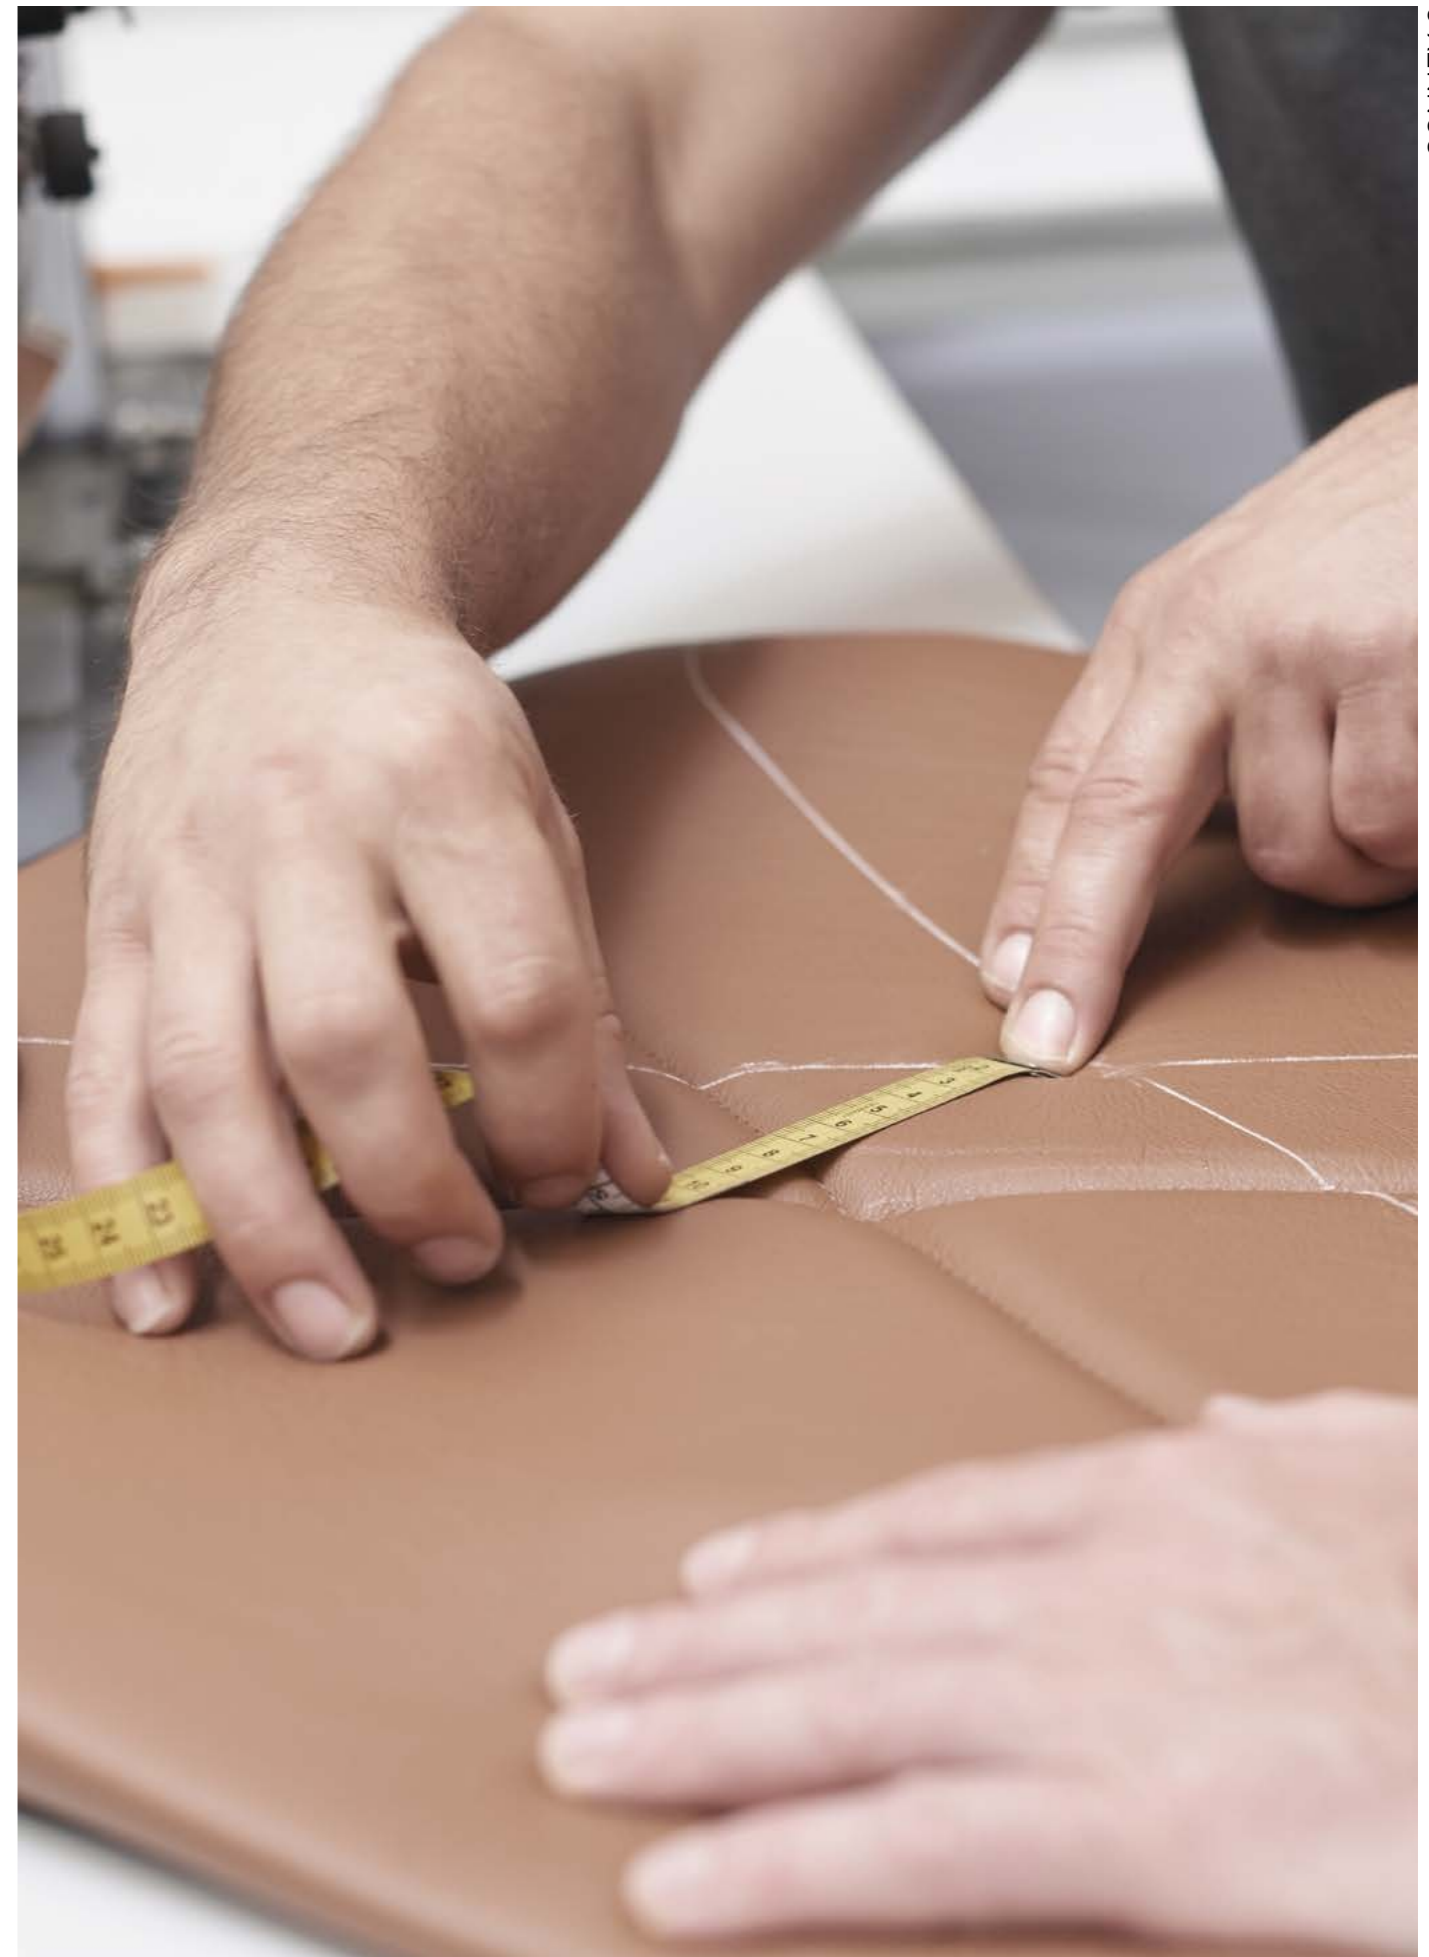

▲ Prototypenentwicklung für die Diamond-Steppung
Prototype development for the diamond stitching