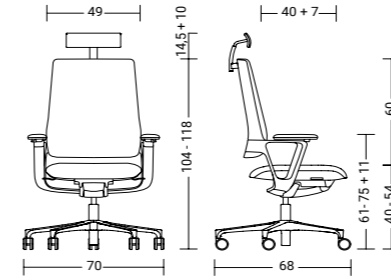

cnx99 / cnx98

mit Armlehne with arm supports 20 kg / 18 kg