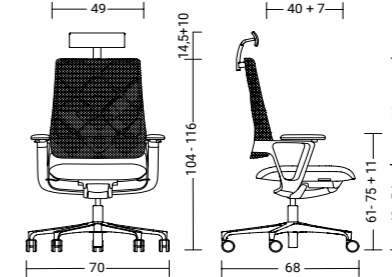

QUICK FACTS

CONNEX2 PADDED

Die Sitz- und Rückenschale aus PP besitzen ergonomisch geformte Formschaumpolster.

The PP seat- and backrest shell feature ergonomically shaped moulded foam cushion.

cnx98

PP-Rücken weiß-grau 3962
PP backrest white-grey 3962

cnx98

PP-Rücken schwarz 3961
PP backrest black 3961

cnx98

Bezugstoff Cura
upholstery fabric Cura

cnx99 / cnx98

mit Armlehne with arm supports 20 kg / 18 kg

cnx89 / cnx88

mit Armlehne with arm supports 20 kg / 18 kg