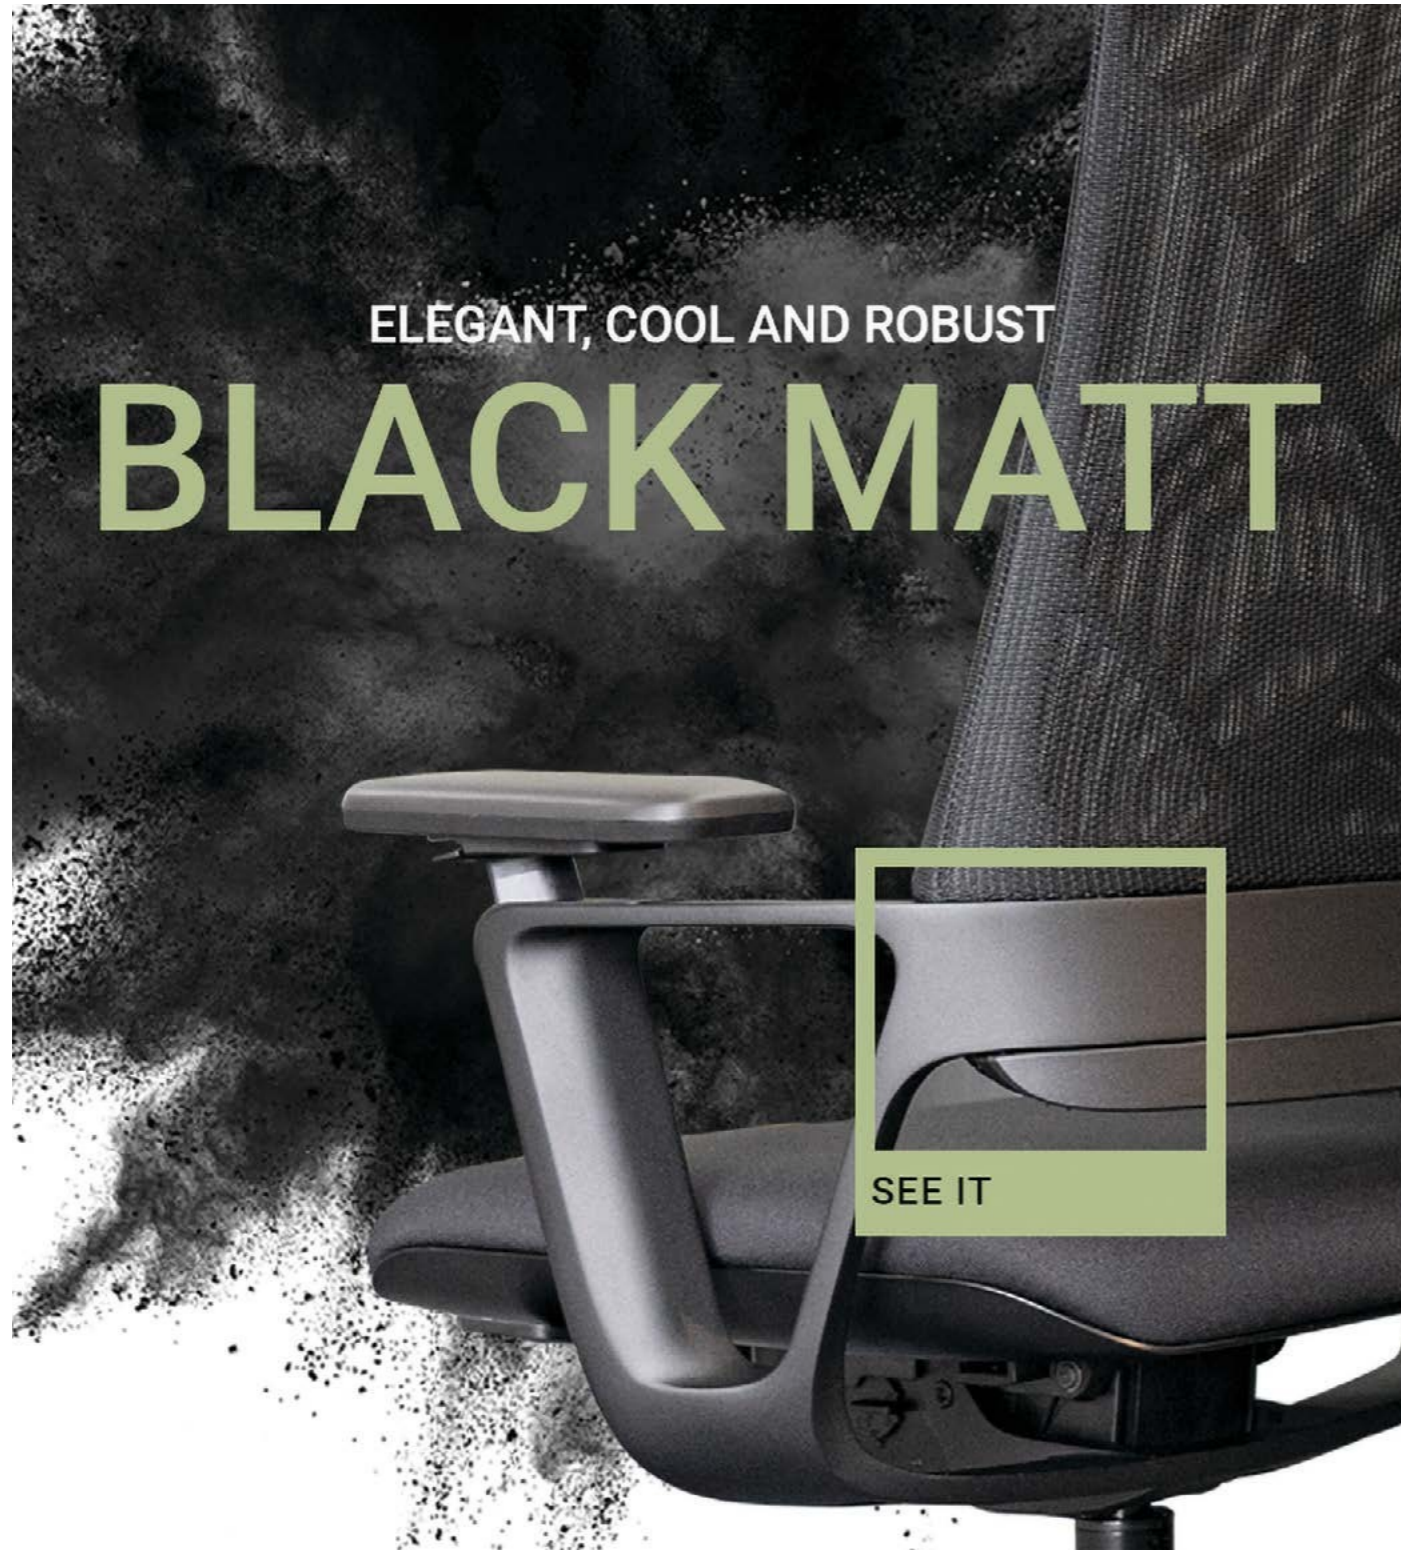

▲ CONNEX2 DIAMOND cnx98
Bezugsstoff - Leder Premium Plus
Upholstery fabric - Leather Premium Plus

▲ Prototypenentwicklung für die Diamond-Steppung
Prototype development for the diamond stitching

BLACK MATT SIT DOWN WITH STYLE

Die Pulverbeschichtung in schwarz matt gibt dem Stuhl einen harmonisch eleganten Look mit dem Hauch von Wohnlichkeit.

The powder coating in matt black gives the chair a harmoniously elegant look with a hint of informal style.