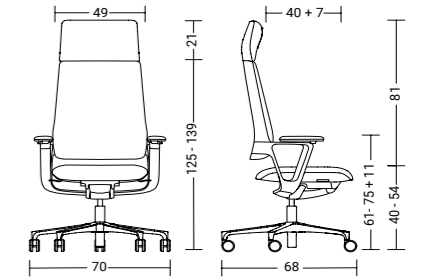

cnx98

PP-Rücken schwarz 3961
PP backrest black 3961

cnx98

Bezugstoff Cura
upholstery fabric Cura

cnx99 / cnx98

mit Armlehne with arm supports 20 kg / 18 kg

cnx89 / cnx88

mit Armlehne with arm supports 20 kg / 18 kg