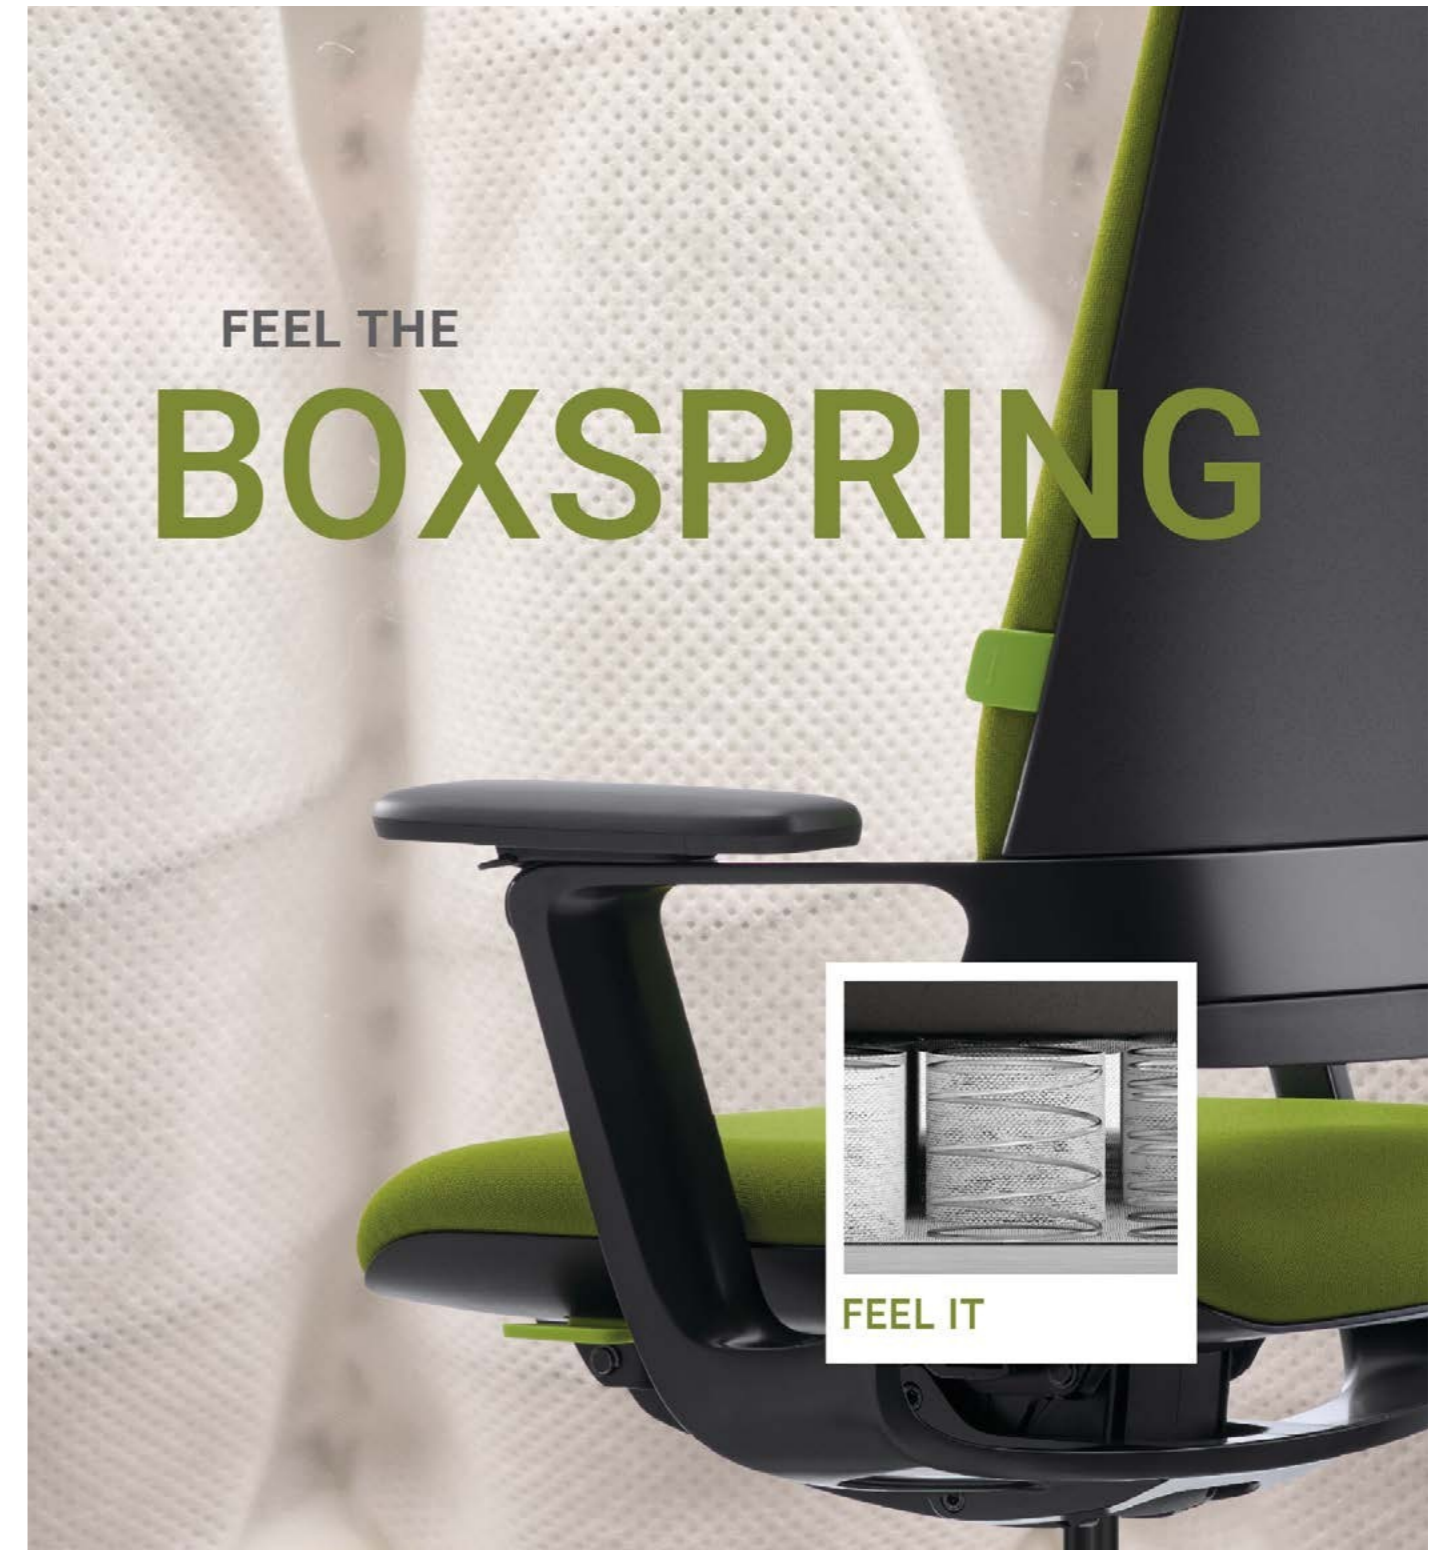

BOX SPRING SEAT SIT DOWN TO RELAX

Der Boxspring-Sitz mit Taschenfederkern ist super soft. Die Federn entlasten den gesamten Rücken und bieten den optimalen Klöber Sitzkomfort.

The box spring seat is super soft. The springs take the strain off the back and provide optimum seated Klöber comfort.

WATCH
THE BOX SPRING

CONNEX2 HIGHBACK

CONNEX2 HIGHBACK

Der moderne Arbeitsalltag braucht Sitzmöbel, die eine neue „Alles-ist-möglich-Kultur“ unterstützen. Connex2 Highback besitzt dieses Talent: Der exzellente Bürostuhl wertet nicht nur jeden Arbeitsplatz nachhaltig auf. Die dreidimensional bewegliche Sitzfläche unterstützt den natürlichen Bewegungsimpuls völlig automatisch.