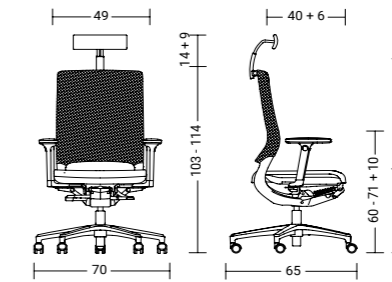

mit Armlehne with arm supports 19 kg / 18 kg

mer85 / mer84

mit Armlehne with arm supports 19 kg / 18 kg

MERA KLIMA

Der Mera Drehstuhl mit intelligenter Klimatechnologie bietet überall ein wohltemperiertes Sitzvergnügen.