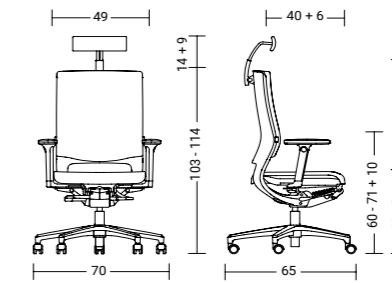

mer95 / mer94

mit Armlehne with arm supports 20 kg / 19 kg