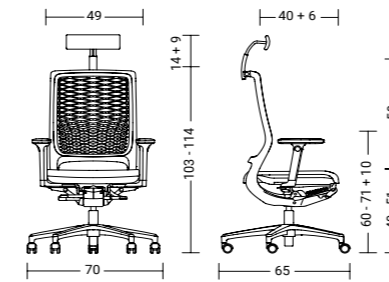

mer89 / mer88

mit Armlehne with arm supports 19 kg / 18 kg