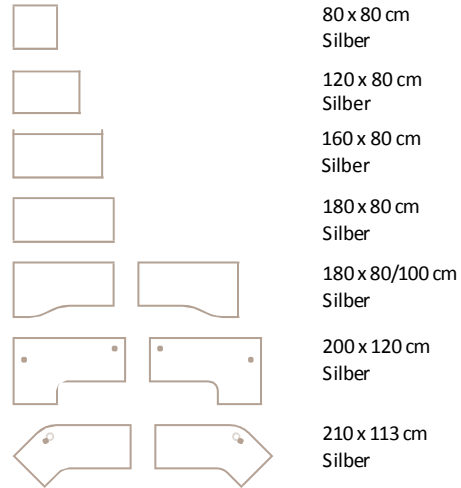

80 x 80 cm
Silber

120 x 80 cm
Silber

160 x 80 cm
Silber

180 x 80 cm
Silber

180 x 80/100 cm
Silber

200 x 120 cm
Silber

210 x 113 cm
Silber

NEU

Sideboard-Kombination
möglich