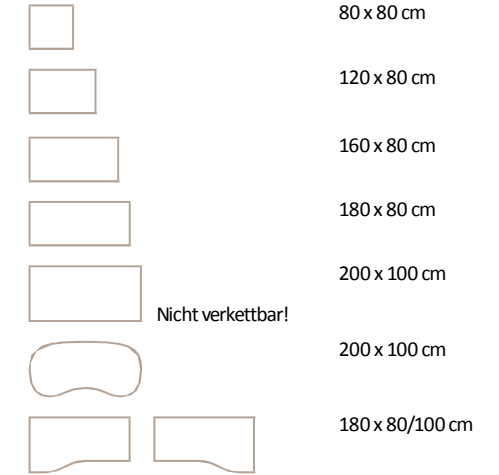

# DESKGO ERGONOMIC

Auf Anfrage

**Arbeitshöhe 72 cm**

Tischplattenstärke 2,5 cm  
2 mm Kunststoff-Kante gerundet  
Melaminharzbeschichtete Spanplatten nach DIN 68765  
Horizontale Kabelwanne enthalten  
Vertikale Kabelführung im Tischfuß möglich  
Ware zerlegt/teilmontiert