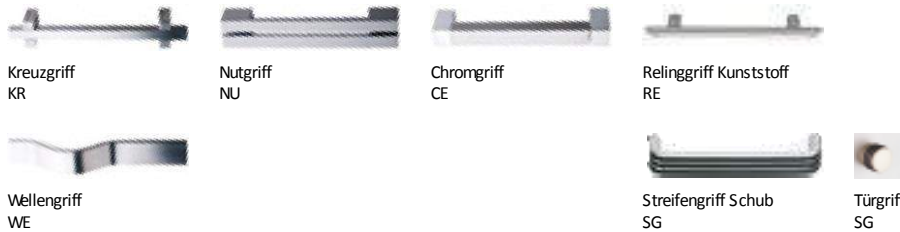

DESKGO SIDEBOARD

SIDEBOARD

2 mm Kunststoff-Kante gerundet
Melaminharzbeschichtete Spanplatten nach DIN 68765
2 höhenverstellbare Fachböden
Rückwand beidseitig silber beschichtet
Ware zerlegt/teilmontiert

Bodenstärke:
Ober- und Unterboden 25 mm
Seiten und Fächer 19 mm
Rückwand 3 mm

OFFEN: Art. Nr. 109309

Sideboard
✗

3 verstellbare Fachböden

166,1 x 44,8 x 84 cm
(B x T x H)

MIT TÜREN Art. Nr. 109310

Sideboard

2 Drehtüren mit Metallscharnieren
3 höhenverstellbare Fachböden

166,1 x 44,8 x 84 cm
(B x T x H)

TÜREN + SCHÜBE Art. Nr. 109311

Sideboard

2 Drehtüren mit Metallscharnieren
2 höhenverstellbare Fachböden
2 Schübe silber, auf hochwertigem Metall-Teleskopausführungen laufend

166,1 x 44,8 x 84 cm
(B x T x H)

GRIFFE (#)

ZUBEHÖR

DEKORE: 109309

DEKORE KORPUS/FRONT: 109310/109311

*3 Ahorn	*5 Grau	*6 Buche	*N Nußbaum	*Z Zwetschge	*3 *3 Ahorn Ahorn	*5 *S Grau Silber	*6 *6 Buche Buche	*N *N Nußbaum Nußbaum	*Z *Z Zwetschge Zwetschge
*3 Ahorn	*S Silber	*5 *S Grau Silber	*6 *S Buche Silber	*N *S Nußbaum Silber	*Z *W Zwetschge Weiß				
*3 Ahorn	*B Blau	*5 *B Grau Blau	*6 *B Buche Blau	*N *W Nußbaum Weiß					

DESKGO SIDEBOARD

SIDEBOARD UB BEIDSEITIG VERWENDBAR Art. Nr. 237500

Maße
✗

160 x 40 x 59,6 cm

Vorderansicht und Rückansicht gleich
Je eine Schiebetüre und eine Rückwand, wahlweise einsetzbar
Schiebetüren mit Griffmuschel, nicht abschließbar
2 höhenverstellbare Fachböden, Mittelwand

Rückwand immer im Dekor wie Türen
Rückwand 19 mm universell einsetzbar
Höhenjustierung +/- 5 mm

2 mm Kunststoff-Kante gerundet
Melaminharzbeschichtete Spanplatten nach DIN 68765
Ware zerlegt/teilmontiert

DEKORE KORPUS / FRONT (*)

*3 *3 Ahorn Ahorn	*5 *5 Grau Grau	*6 *6 Buche Buche	*N *N Nußbaum Nußbaum	*W *W Weiß Weiß
*3 *S Ahorn Silber		*6 *S Buche Silber	*N *S Nußbaum Silber	*W *S Weiß Silber
			*N *W Nußbaum Weiß	*W *N Weiß Nußbaum
			*W *Z Weiß Zwetschge	

SIDEBOARD MIT SCHWEBENDEN TÜREN Art. Nr. 109308

Sideboard
✗

160 x 42 x 74,8 cm
(B x T x H)

3 höhenverstellbare Fachböden
Rückwand beidseitig silber beschichtet
Sockelgleiter

Bodenstärke:
Ober- und Unterboden 22 mm
Seiten und Fächer 16 mm
Rückwand 3 mm

2 mm Kunststoff-Kante gerundet
Melaminharzbeschichtete Spanplatten nach DIN 68765

Ware zerlegt/teilmontiert

DEKORE KORPUS/FRONT: V1780 (*)

*3 *S Ahorn Silber	*5 *S Grau Silber	*6 *S Buche Silber	*N *S Nußbaum Silber	*W *S Weiß Silber