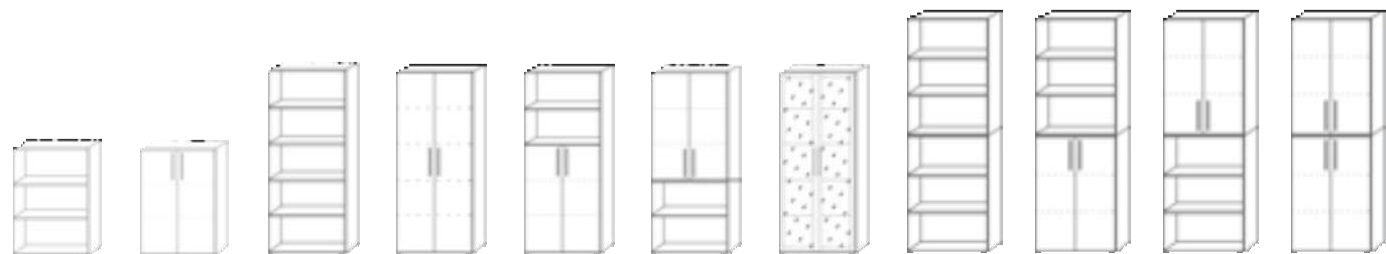

DESKGO CORPUS BASIC

REGAL + FRONT

nicht abschließbar

Bodenstärke:
Front, Seiten-, Ober- und Unterböden 16 mm
Zwischen- und Fachböden 19 mm
Faltrückwand 3 mm
Maßangaben: B x T x H (cm)

Ganzmetall-Scharnier 110 Grad Öffnungswinkel
Höhenjustierung durch Boden verstellbar
Ware zerlegt/ teilmontiert

Korpus 3 OH 80 x 33 x 114,4 cm	Korpus 5 OH 80 x 33 x 188 cm	Front 3 OH	Front 5 OH	Front 5 OH Glastüre Rahmen nur silber
100875	100875	100878	100878	100878

STELLBEISPIELE

DETAILS

ZUBEHÖR

GRIFF

DEKORE KORPUS UND FACHBÖDEN (*)

Ahorn	Grau	Buche	Nußbaum	Weiß

DEKORE FRONT (*)

Ahorn	Grau	Buche	Nußbaum	Weiß	Zwetschge	Silber

DESKGO CORPUS SCHIEBETÜREN/ROLLADENSCHRANK

SCHRÄNKE STAPELBAR

abschließbar

Front, Seiten-, Ober- und Unterböden 16 mm
Zwischen- und Fachböden 19 mm
Rückwand-Dekor innen silber

Schlösser gleichschließend.

Aufpreis für verschieden schließend auf Anfrage!
Maßangaben: B x T x H (cm)
Ware zerlegt/ teilmontiert

Schiebetürenschränk 2 OH 120 x 40 x 74,8 cm 109096	Schiebetürenschränk 3 OH 120 x 40 x 110 cm 109096	Rollladerschränk 2 OH 120 x 40 x 74,8 cm 237525	Rollladerschränk 3 OH 120 x 40 x 110 cm 237525

DETAILS

ZUBEHÖR

GRIFFE (#)

Wellengriff WE	Streifengriff SG			

DEKORE: KORPUS/FRONT(*)

Ahorn	Ahorn	Grau	Grau	Buche	Buche	Nußbaum	Nußbaum	Weiß	Weiß
Ahorn	Silber	Buche	Silber	Nußbaum	Silber	Weiß	Nußbaum	Weiß	Nußbaum
				Weiß	Zwetschge			Weiß	Zwetschge