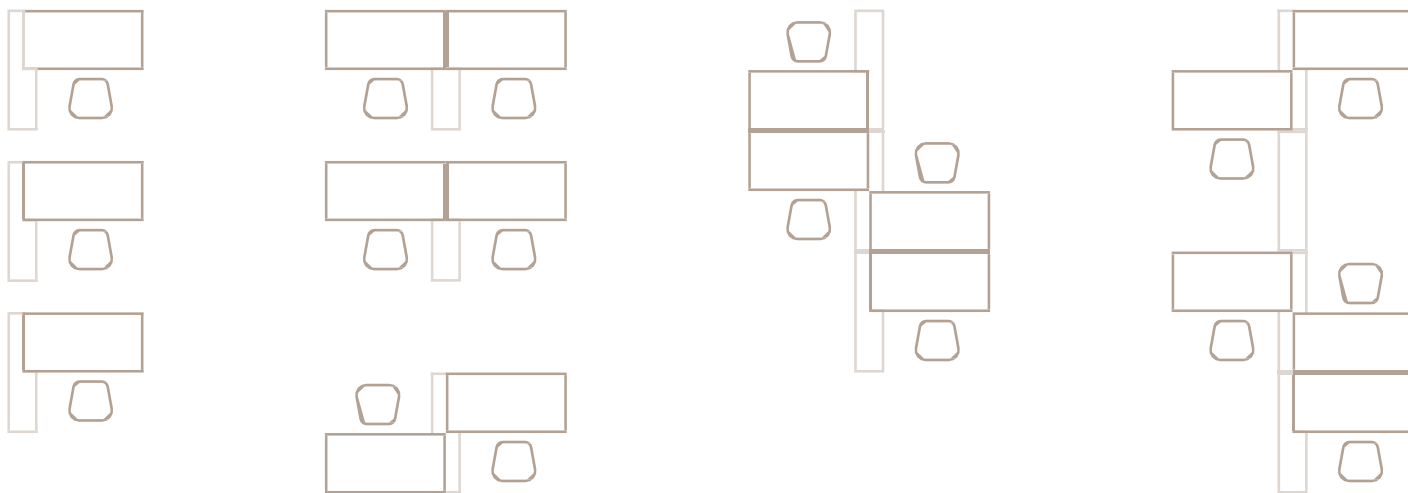

DESKGO TISCHE MIT SIDEBORDUNTERBAU

SIDEBORD UB ZUR KOMBINATION

Vorderansicht und Rückansicht gleich
Je eine Schiebetüre und eine Rückwand, wahlweise einsetzbar
2 höhenverstellbare Fachböden, Mittelwand
Schiebetüren mit Griffmuschel
Nicht abschließbar
Rückwand immer im Dekor wie Türen
Rückwand 19 mm universell einsetzbar
Höhenjustierung +/- 5 mm
2 mm Kunststoff-Kante gerundet
Melaminharzbeschichtete Spanplatten nach DIN 68765
Ware zerlegt/teilmontiert

160 x 40 x 59,6 cm V1758S/*
(B x T x H)

DEKORE: KORPUS / FRONT (*)

Ahorn	Ahorn	Grau	Grau	Buche	Buche	Nußbaum	Nußbaum	Weiß	Weiß
Ahorn	Silber	Buche	Silber	Nußbaum	Silber	Weiß	Silber	Weiß	Silber
Nußbaum	Weiß	Weiß	Nußbaum	Weiß	Nußbaum	Weiß	Nußbaum	Weiß	Nußbaum
Weiß	Zwetschge	Weiß	Zwetschge	Weiß	Zwetschge	Weiß	Zwetschge	Weiß	Zwetschge

STELLBEISPIELE

SCHREIBTISCHE

DESKGO ERGONOMIC NS 234002

Arbeitshöhe: 72 cm

Inkl. Kabelkanal horizontal
Kabelführung vertikal im Fuß über
Seitenblenden NSSB möglich
(siehe Preisliste N-Serie)
Höhenjustierung +/- 5 mm

T-Fuß silber / Wänge silber	160 x 80 cm	VNSE16/*
	180 x 80 cm	VNSE19/*
T-Fuß chrom / Wänge silber	160 x 80 cm	VNSE16/*C
	180 x 80 cm	VNSE19/*C

DESKGO VARIABEL CS 235000

3 Arbeitshöhen: 72 / 75 / 78 cm

Inkl. Kabelkanal horizontal
Kabelführung vertikal im Fuß möglich
Höhenjustierung +/- 5 mm

T-Fuß silber / Wänge silber	160 x 80 cm	VOSE16/*
	180 x 80 cm	VOSE19/*
T-Fuß weiß / Wänge weiß	160 x 80 cm	VOSE16/*W
	180 x 80 cm	VOSE19/*W

DESKGO VARIABEL HS 235001

Arbeitshöhe: 74-78 cm, stufenlos einstellbar

Kabelführungen optional bestellbar:
- horizontal HK12
- vertikale Kabelspirale CKXE
(siehe Preisliste H-Serie)

4-Fuß silber Rundrohr 6cm	160 x 80 cm	VHSE16/*S
	180 x 80 cm	VHSE19/*S

Auf Anfrage

Arbeitshöhe: 74-78 cm, stufenlos einstellbar

Kabelführungen optional bestellbar:
- horizontal HK12
- vertikale Kabelspirale CKXE
(siehe Preisliste Q-Serie)

4-Fuß silber Quadratrohr 6cm	160 x 80 cm	VOSE16/*
	180 x 80 cm	VOSE19/*

DEKORE (*)

Ahorn	Grau	Buche	Nußbaum	Weiß	Zwetschge

GESTELLE

ähnlich RAL 9006 Silber	Weiß	Chrom