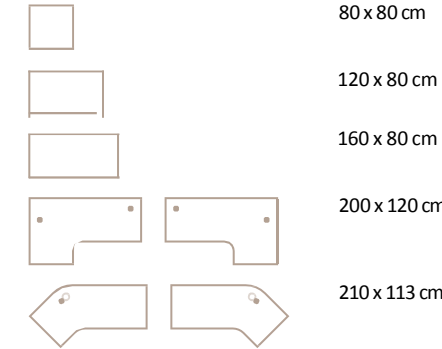

80 x 80 cm

120 x 80 cm

160 x 80 cm

200 x 120 cm

210 x 113 cm