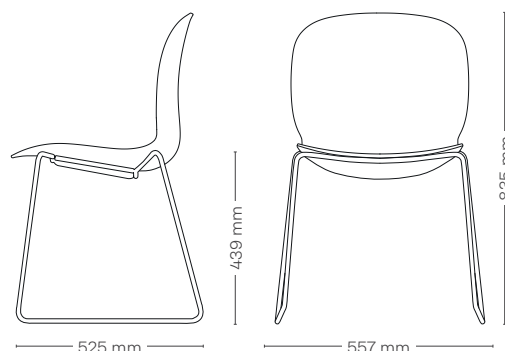

Modell

6060 RBM Noor mit Sitzschale aus Polypropylen, Kufengestell aus Stahlrohr

6065 RBM Noor mit 3D-Furnier in Eiche oder dunkel gebeizter Eiche, Kufengestell aus Stahlrohr

Stoffpolsterung der Sitzfläche (S) oder Sitzfläche und Rückenlehne (SB) erhältlich für Modell 6060 und 6065. Vollpolster (F) (ausgewählte Stoffe) erhältlich für Modell 6060.

Produktdetails

- Sitzschale aus durchgefärbtem 6–8 mm Polypropylen (PP) oder 6.7 mm 3D-Furnier in verschiedenen Farben
- Gewicht: 6.5 kg (Modell 6060), 6.2 kg (Modell 6065)
- Kufengestell aus Ø 12 mm Stahlrohr
- Bis zu 10 Stühle stapelbar (bis zu 5 Stühle mit Armlehnen)
- Der Stuhl ist nach EN 16139, GS, BIFMA (USA), AFRDI 151 Rated Load (Australia) und Möbelfakta (Schweden) geprüft
- GREENGUARD Gold-zertifiziert
- Umweltproduktdeklaration (EPD)
  Modell 6060: 19.4 kg CO₂-eq, modell 6065: 13.4 kg CO₂-eq

Zubehör/Optionen

- 3D-Furnier in dunkel gebeizter Eiche für die Modelle 6065, 6065S, 6065SB
- Tischaufhängung für RBM Noor am RBM Eminent Tisch

4107 RBM Noor Armlehnenpaar in farblicher Abstimmung zum Rohrgestell

99000005 Reihenverbindung

125183 Filzgleiter

149285 Transportwagen für bis zu 10 Stühle

S = Standardkollektion (Farben/Stoffe) –
Lieferung ab Werk innerhalb von 20 Werktagen
E = Extended Stoff- und Farbkollektion –
Lieferung ab Werk innerhalb von 30 Werktagen

Weitere Details finden Sie in unserer RBM Preisliste

RBM by Flokk

flokk.com