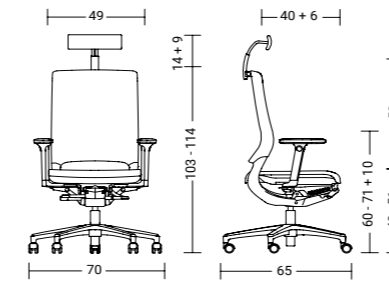

QUICK FACTS

mer99 / mer98

mit Armlehne with arm supports 19 kg / 18 kg