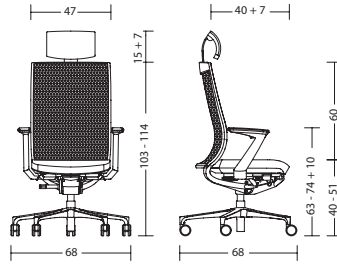

Padded & Mesh Konferenz-Freischwinger

Gestell	<ul style="list-style-type: none">- Passend bis 125 kg Körpergewicht- Stahlgestell Rundrohr Ø 25 mm, schwarz- Nicht stapelbar
Sitz	<ul style="list-style-type: none">- 60 mm PU-Formschaumkissen, FCKW-frei geschäumt- Schaumdichte 55 kg/m³- Ergonomische Sitzmulde zur optimalen Druckverteilung
Rückenlehne	<ul style="list-style-type: none">- 3D Stricknetz (100% Polyester, hochfest) in der Farbe schwarz oder mit Polsterauflage in Stoff oder Leder- Mit pendelnd-gelagerter Rückenlehne, Schwenkwinkel 17°- Schaumdichte 55 kg/m³
Armlehnen	<ul style="list-style-type: none">- Armauflagen aus PU-Kunststoff (Integralschaum), schwarz
Normen / Zertifikate	<ul style="list-style-type: none">- GS-Zeichen der TÜV Rheinland LGA Products GmbH / DIN EN 16139- Greenguard Zertifizierung
Garantie	<ul style="list-style-type: none">- 5 Jahre (s. Verkaufs- und Lieferbedingungen)

Abmessungen

due99 / due98

mit Armlehne: 20 kg / 19 kg
ohne Armlehne: 18 kg / 17 kg

due89 / due88

mit Armlehne: 20 kg / 19 kg
ohne Armlehne: 18 kg / 17 kg

due88 + 3107

mit Armlehne: 21 kg
ohne Armlehne: 19 kg

due56

mit Armlehne: 9 kg

due46

mit Armlehne: 8 kg

Stoffbedarf

Modell	gleichfarbig	verschiedenfarbig	verschiedenfarbig	Nackenstütze
	Sitz und Rücken	Sitz	Rücken	
due99	0,90 x 1,30 m	0,80 x 1,30 m	0,90 x 1,30 m	0,40 x 1,30 m
due98	0,90 x 1,30 m	0,80 x 1,30 m	0,90 x 1,30 m	-
due89	-	0,80 x 1,30 m	-	0,40 x 1,30 m
due88	-	0,80 x 1,30 m	-	-
due56	0,90 x 1,30 m	0,90 x 1,30 m	0,90 x 1,30 m	-
due46	0,90 x 1,30 m	-	-	-