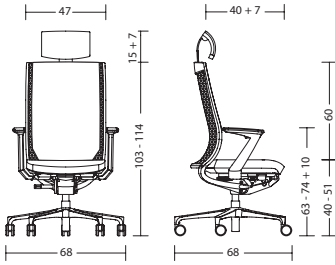

Padded & Mesh Konferenz-Freischwinger

Gestell	<ul style="list-style-type: none">- Passend bis 125 kg Körpergewicht- Stahlgestell Rundrohr Ø 25 mm, schwarz- Nicht stapelbar
Sitz	<ul style="list-style-type: none">- 60 mm PU-Formschaumkissen, FCKW-frei geschäumt- Schaumdichte 55 kg/m³- Ergonomische Sitzmulde zur optimalen Druckverteilung
Rückenlehne	<ul style="list-style-type: none">- 3D Stricknetz (100% Polyester, hochfest) in der Farbe schwarz oder mit Polsterauflage in Stoff oder Leder- Mit pendelnd-gelagerter Rückenlehne, Schwenkwinkel 17°- Schaumdichte 55 kg/m³
Armlehnen	<ul style="list-style-type: none">- Armauflagen aus PU-Kunststoff (Integralschaum), schwarz
Normen / Zertifikate	<ul style="list-style-type: none">- GS-Zeichen der TÜV Rheinland LGA Products GmbH / DIN EN 16139- Greenguard Zertifizierung
Garantie	<ul style="list-style-type: none">- 5 Jahre (s. Verkaufs- und Lieferbedingungen)

Abmessungen

due99 / due98

mit Armlehne: 20 kg / 19 kg
ohne Armlehne: 18 kg / 17 kg

due89 / due88

mit Armlehne: 20 kg / 19 kg
ohne Armlehne: 18 kg / 17 kg

due88 + 3107

mit Armlehne: 21 kg
ohne Armlehne: 19 kg