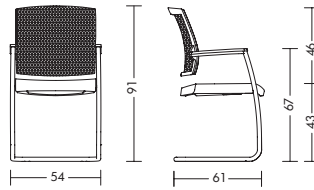

Padded & Mesh Konferenz-Freischwinger

Gestell	<ul style="list-style-type: none">- Passend bis 125 kg Körpergewicht- Stahlgestell Rundrohr Ø 25 mm, schwarz- Nicht stapelbar
Sitz	<ul style="list-style-type: none">- 60 mm PU-Formschaumkissen, FCKW-frei geschäumt- Schaumdichte 55 kg/m³- Ergonomische Sitzmulde zur optimalen Druckverteilung
Rückenlehne	<ul style="list-style-type: none">- 3D Stricknetz (100% Polyester, hochfest) in der Farbe schwarz oder mit Polsterauflage in Stoff oder Leder- Mit pendelnd-gelagerter Rückenlehne, Schwenkwinkel 17°- Schaumdichte 55 kg/m³
Armlehnen	<ul style="list-style-type: none">- Armauflagen aus PU-Kunststoff (Integralschaum), schwarz
Normen / Zertifikate	<ul style="list-style-type: none">- GS-Zeichen der TÜV Rheinland LGA Products GmbH / DIN EN 16139- Greenguard Zertifizierung
Garantie	<ul style="list-style-type: none">- 5 Jahre (s. Verkaufs- und Lieferbedingungen)

Abmessungen

due99 / due98

mit Armlehne: 20 kg / 19 kg
ohne Armlehne: 18 kg / 17 kg

due89 / due88

mit Armlehne: 20 kg / 19 kg
ohne Armlehne: 18 kg / 17 kg

due88 + 3107

mit Armlehne: 21 kg
ohne Armlehne: 19 kg

due56

mit Armlehne: 9 kg

due46

mit Armlehne: 8 kg

Stoffbedarf

Modell	gleichfarbig	verschiedenfarbig	verschiedenfarbig	Nackenstütze
	Sitz und Rücken	Sitz	Rücken	
due99	0,90 x 1,30 m	0,80 x 1,30 m	0,90 x 1,30 m	0,40 x 1,30 m
due98	0,90 x 1,30 m	0,80 x 1,30 m	0,90 x 1,30 m	-
due89	-	0,80 x 1,30 m	-	0,40 x 1,30 m
due88	-	0,80 x 1,30 m	-	-
due56	0,90 x 1,30 m	0,90 x 1,30 m	0,90 x 1,30 m	-
due46	0,90 x 1,30 m	-	-	-