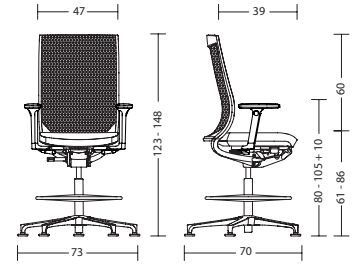

Padded & Mesh Konferenz-Freischwinger

Gestell	<ul style="list-style-type: none">- Passend bis 125 kg Körpergewicht- Stahlgestell Rundrohr Ø 25 mm, schwarz- Nicht stapelbar
Sitz	<ul style="list-style-type: none">- 60 mm PU-Formschaumkissen, FCKW-frei geschäumt- Schaumdichte 55 kg/m³- Ergonomische Sitzmulde zur optimalen Druckverteilung
Rückenlehne	<ul style="list-style-type: none">- 3D Stricknetz (100% Polyester, hochfest) in der Farbe schwarz oder mit Polsterauflage in Stoff oder Leder- Mit pendelnd-gelagerter Rückenlehne, Schwenkwinkel 17°- Schaumdichte 55 kg/m³
Armlehnen	<ul style="list-style-type: none">- Armauflagen aus PU-Kunststoff (Integralschaum), schwarz
Normen / Zertifikate	<ul style="list-style-type: none">- GS-Zeichen der TÜV Rheinland LGA Products GmbH / DIN EN 16139- Greenguard Zertifizierung
Garantie	<ul style="list-style-type: none">- 5 Jahre (s. Verkaufs- und Lieferbedingungen)

Abmessungen

due99 / due98

mit Armlehne: 20 kg / 19 kg
ohne Armlehne: 18 kg / 17 kg

due89 / due88

mit Armlehne: 20 kg / 19 kg
ohne Armlehne: 18 kg / 17 kg

due88 + 3107

mit Armlehne: 21 kg
ohne Armlehne: 19 kg

due56

mit Armlehne: 9 kg

due46

mit Armlehne: 8 kg

Stoffbedarf

Modell	gleichfarbig	verschiedenfarbig	verschiedenfarbig	Nackenstütze
	Sitz und Rücken	Sitz	Rücken	
due99	0,90 x 1,30 m	0,80 x 1,30 m	0,90 x 1,30 m	0,40 x 1,30 m
due98	0,90 x 1,30 m	0,80 x 1,30 m	0,90 x 1,30 m	-
due89	-	0,80 x 1,30 m	-	0,40 x 1,30 m
due88	-	0,80 x 1,30 m	-	-
due56	0,90 x 1,30 m	0,90 x 1,30 m	0,90 x 1,30 m	-
due46	0,90 x 1,30 m	-	-	-