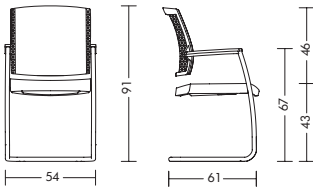

Padded & Mesh Konferenz-Freischwinger

Gestell	<ul style="list-style-type: none">- Passend bis 125 kg Körpergewicht- Stahlgestell Rundrohr Ø 25 mm, schwarz- Nicht stapelbar
Sitz	<ul style="list-style-type: none">- 60 mm PU-Formschaumkissen, FCKW-frei geschäumt- Schaumdichte 55 kg/m³- Ergonomische Sitzmulde zur optimalen Druckverteilung
Rückenlehne	<ul style="list-style-type: none">- 3D Stricknetz (100% Polyester, hochfest) in der Farbe schwarz oder mit Polsterauflage in Stoff oder Leder- Mit pendelnd-gelagerter Rückenlehne, Schwenkwinkel 17°- Schaumdichte 55 kg/m³
Armlehnen	<ul style="list-style-type: none">- Armauflagen aus PU-Kunststoff (Integralschaum), schwarz
Normen / Zertifikate	<ul style="list-style-type: none">- GS-Zeichen der TÜV Rheinland LGA Products GmbH / DIN EN 16139- Greenguard Zertifizierung
Garantie	<ul style="list-style-type: none">- 5 Jahre (s. Verkaufs- und Lieferbedingungen)

Abmessungen

due99 / due98

mit Armlehne: 20 kg / 19 kg
ohne Armlehne: 18 kg / 17 kg

due89 / due88

mit Armlehne: 20 kg / 19 kg
ohne Armlehne: 18 kg / 17 kg

due88 + 3107

mit Armlehne: 21 kg
ohne Armlehne: 19 kg

due56

mit Armlehne: 9 kg

due46

mit Armlehne: 8 kg

Stoffbedarf

Modell	gleichfarbig	verschiedenfarbig	verschiedenfarbig	Nackenstütze
	Sitz und Rücken	Sitz	Rücken	
due99	0,90 x 1,30 m	0,80 x 1,30 m	0,90 x 1,30 m	0,40 x 1,30 m
due98	0,90 x 1,30 m	0,80 x 1,30 m	0,90 x 1,30 m	-
due89	-	0,80 x 1,30 m	-	0,40 x 1,30 m
due88	-	0,80 x 1,30 m	-	-
due56	0,90 x 1,30 m	0,90 x 1,30 m	0,90 x 1,30 m	-
due46	0,90 x 1,30 m	-	-	-