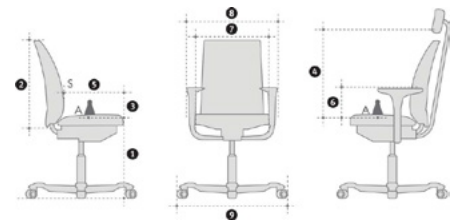

- auf der ISO 14025-EPD
- GREENGUARD – bestätigt, dass der Stuhl strenge chemische Emissionsgrenzwerte einhält

Zertifikate:

- Flokk ist durch DNV-GL gemäß ISO 9001 zertifiziert
- Umweltproduktdeklaration - EPD (Environmental product declaration) – Die Umwelteigenschaften des Stuhls basieren

Materialeigenschaften HÅG H03 330:

- Stahl 54%, Kunststoff 37%, Aluminium 4%, Sonstiges 4%, Textilien 2%
- Gesamtgewicht: 13 kg
- Anteil an recyclebarem Material: 92%

TECHNISCHE ANGABEN

Maße HÅG H03	330	340	350
Sitzhöhe 150 mm Gasfeder* (mm) [1]	412-551	412-551	412-551
Sitzhöhe 200mm Gasfeder (mm) [1]	520-700	520-700	520-700
Sitzhöhe 265 mm Gasfeder (mm) [1]	548-783	548-783	548-783
Höhe des Rückenpolsters (mm) [2]	300	410	430
Höhe des vordersten Stützpunktes der Rückenlehne (mm) [3]	170-240	165-235	160-230
Sitztiefe (mm) [5]	400-470	400-470	400-470
Armlehnenhöhe (mm) [6]	165-285	165-285	165-285
Sitzbreite (mm) [7]	420	420	445
Maximale Stuhlbreite (mm) [8]	630	630	630
Durchmesser Fußkreuz (mm) [9]	686	686	686
Gewicht des Stuhls (kg)	12.0	12.0	13.0

Sitzhöhe gemessen mit 64 kg Belastung.

Die Sitzneigung beträgt 12° nach vorne und 10° nach hinten von der neutralen Position (neutrale Position = 0°).

Achtung: Bei den angegebenen Maßen handelt es sich nicht um absolute Maße. Von Stuhl zu Stuhl kann es zu kleinen Abweichungen kommen.

* Gasfeder gemäß EN 1335 Typ A.

AUSSTATTUNGSOPTIONEN

- Das Extrarad für den Neigungswiderstand personalisiert den Neigungswiderstand des Stuhls noch feiner (erhältlich beim HÅG H03 340 und 350).
- Kunststofffußkreuz mit Auflageflächen für die Füße. Optional mit Aluminiumfußkreuz erhältlich
- Verfügbar mit allen Stoffen aus der HÅG Standard und Extended Kollektion