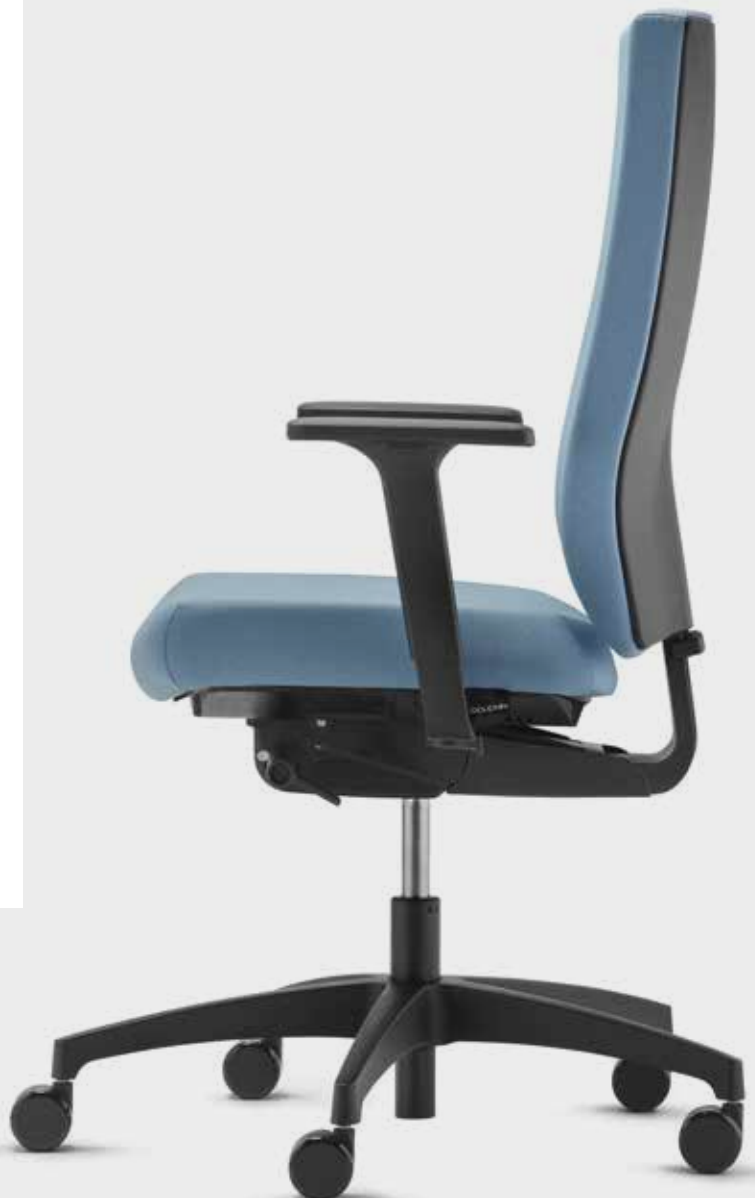

DAS ALLROUND-TALENT FÜR IHR PROJEKT

- › Rückenlehnen-Höhenverstellung: 7 cm
- › 3D-Move: Elastisch dreidimensional nachgebende Rückenlehne, folgt seitlich flexibel den Bewegungen des Sitzenden
- › Höhenverstellbare Polster-Rückenlehnen in 2 Höhen (51-58 cm / 61-68 cm) mit robuster Kunststoff-Außenschale
- › Höhenverstellbare, atmungsaktive Netz-Rückenlehne (61-68 cm)
- › Ergo-Nackenstütze: höhenverstellbar (7 cm) und 40° neigbar (Option)
- › Komfortabel gepolsterter Sitz
- › Sitztiefenverstellung mittels Schiebesitz (6 cm) = Standard
- › Vorwählbare, aktive Sitzneigeverstellung mit Neigung des gesamten Stuhloberteils bis -4° nach vorne
- › Syncro-Evolution®-Technik mit seitlicher, bequemer Einstellung des Rückenlehnen-gegendrucks, Synchronbewegung 4fach arretierbar
- › Höhen- und breitenverstellbare oder multifunktionale Armlehnen mit soften PU-Armauflagen
- › 5 Jahre Garantie

THE ALL-ROUND TALENT FOR YOUR PROJECT

- › Backrest height adjustment: 7 cm
- › 3D-Move: Elastically three-dimensionally yielding backrest, follows the movements of the person sitting on the chair flexibly sideways
- › Height-adjustable, upholstered backrests in 2 heights (51-58 cm / 61-68 cm) with a robust plastic outer shell
- › Height-adjustable, breathable mesh backrest (61-68 cm)
- › Ergo neckrest: height adjustable (7 cm) and 40 ° inclinable (option)
- › Comfortably upholstered seat
- › Seat depth adjustment (6 cm) using sliding seat as a standard
- › Preselectable, active seat-tilt adjustment with tilting of the entire upper part of the chair up to -4 ° forwards
- › Syncro Evolution® mechanism with lateral adjustment of the backrest counter pressure, synchronous movement can be locked in 4 positions
- › Height and width adjustable or multifunctional armrests with soft PU armrests
- › 5 years guarantee