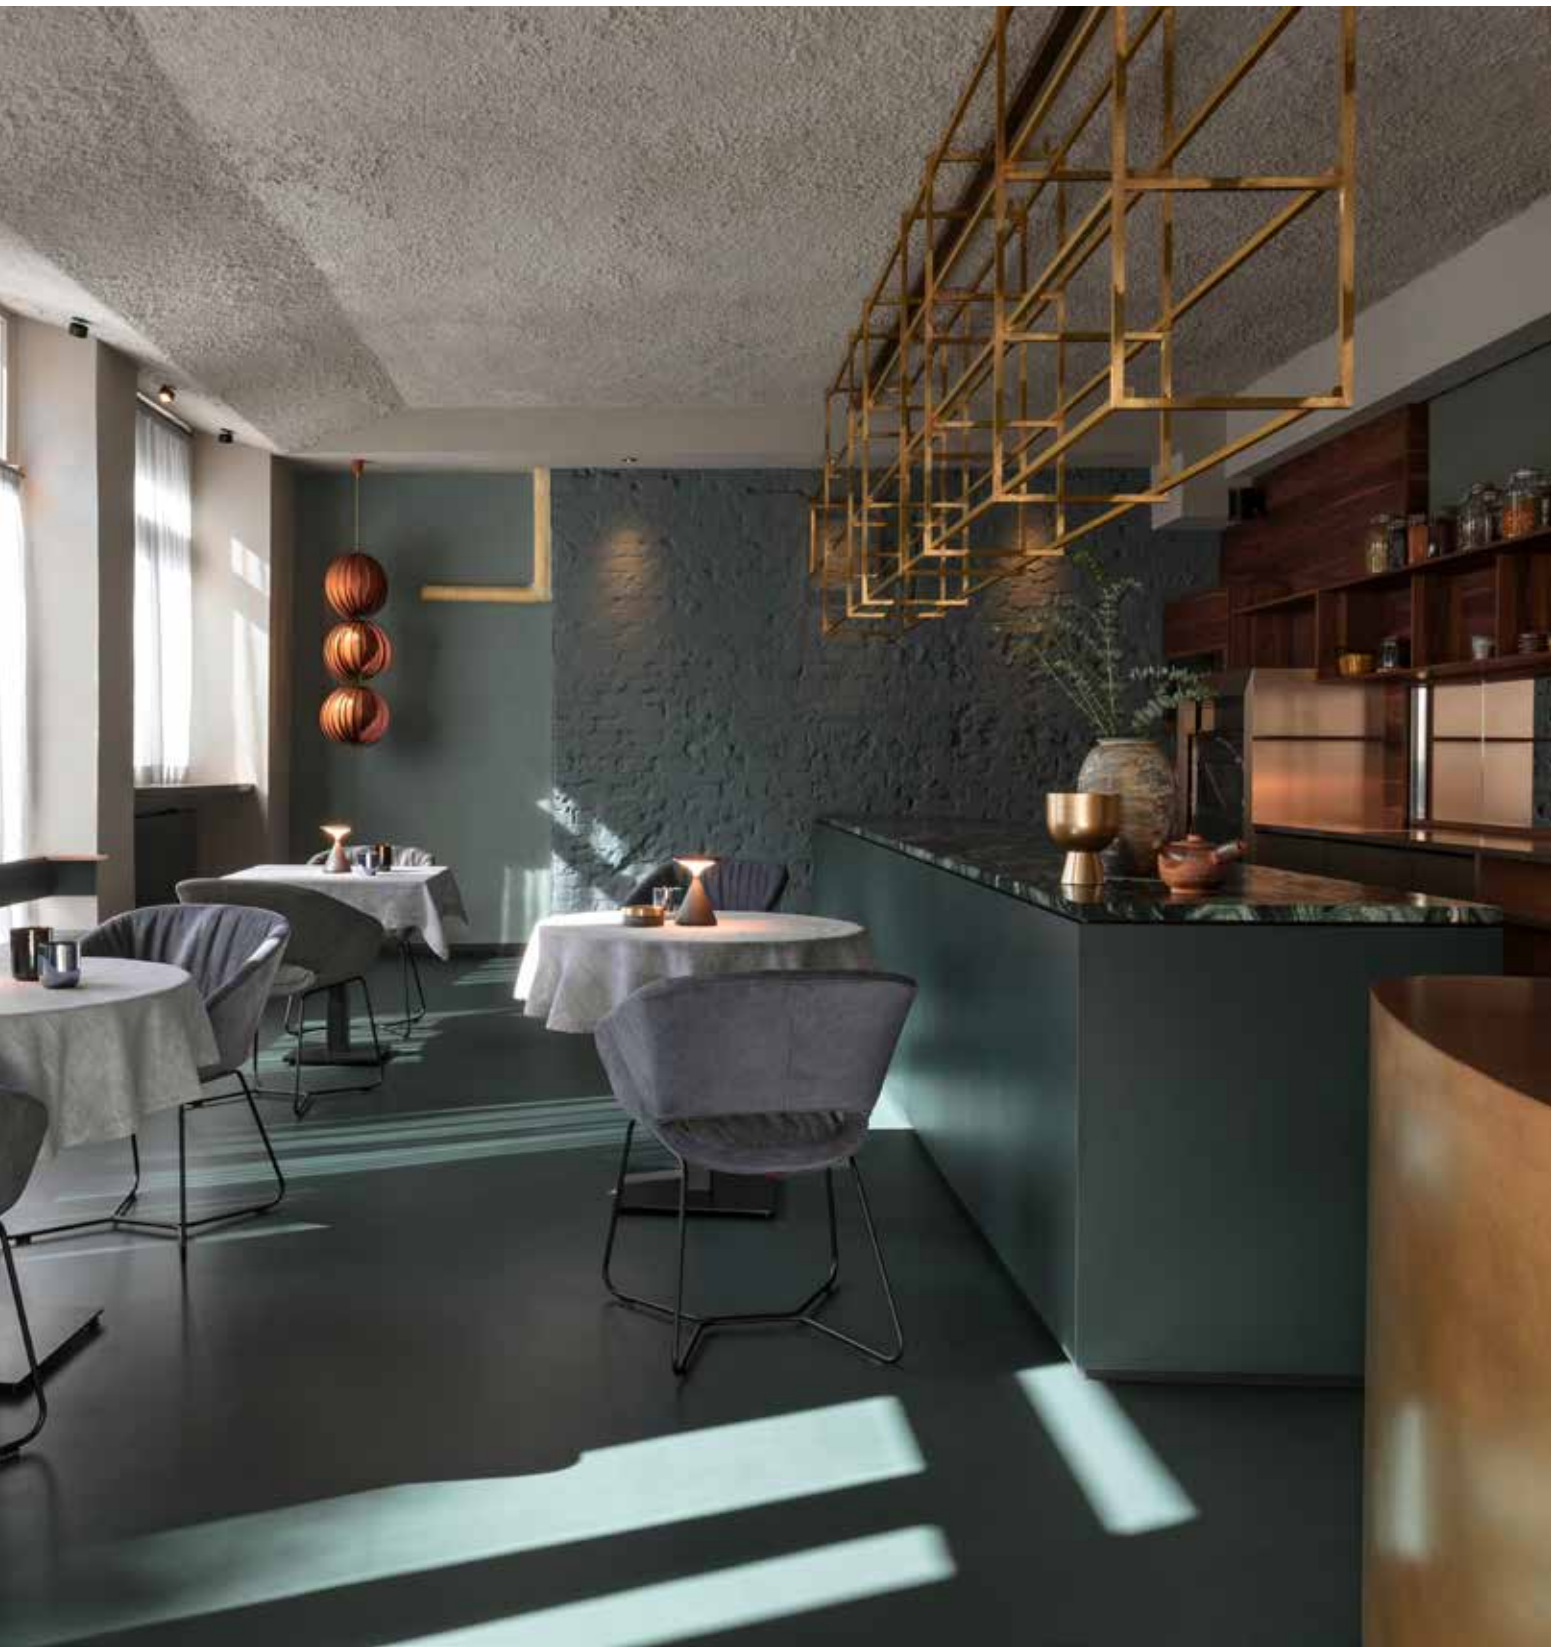

Averio XS

DAS ELEGANTE MATCH

The elegant match

DE Averio XS passt perfekt in moderne, zeitgemäße Innenarchitektur. Ob als Sessel auf filigranen Kufen im eleganten Dining-Bereich, mit edlem Massivholzgestell für die Office-Lounge und das private Wohnen oder drehbar und auf Rollen für anspruchsvolles Conferencing: Averio XS ist vielseitig einsetzbar und macht überall eine sehr gute Figur.