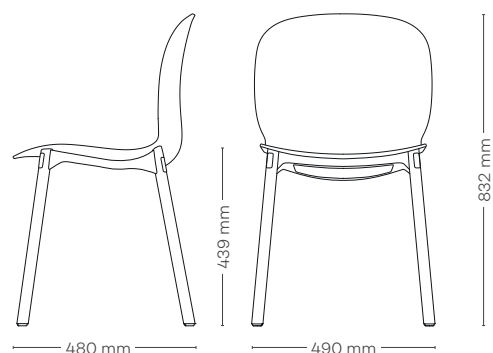

Modell

1. **6080** RBM Noor mit Sitzschale aus Polypropylen, Holzbeine in klar lackierter Esche, weiß oder dunkel gebeizter Esche. Standard-Sitztraggerrahmen in schwarz lackiertem Aluminium
2. **6085** RBM Noor mit 3D-Furnier in Eiche oder dunkel gebeizter Eiche, Holzbeine in klar lackierter Esche oder dunkel gebeizter Esche. Standard-Sitztraggerrahmen in schwarz lackiertem Aluminium

Stoffpolsterung der Sitzfläche (S) oder Sitzfläche und Rückenlehne (SB) erhältlich für Modell 6080 und 6085. Vollpolster (F) (ausgewählte Stoffe) erhältlich für Modell 6080.

Produktdetails

- Sitzschale aus durchgefärbtem 6–8 mm Polypropylen (PP) oder 6.7 mm 3D-Furnier in verschiedenen Farben
- Gewicht: 5.4 kg (Modell 6080), 4.6 kg (Modell 6085)
- Sitztraggerrahmen in schwarz lackiertem Aluminium, optional: Sitztraggerrahmen in poliertem Aluminium
- Holzbeine: klar lackierte Esche, weiß oder optional dunkel gebeizte Esche
- Nicht stapelbar
- Der Stuhl ist nach EN 16139, GS und BIFMA (USA)
- GREENGUARD Gold zertifiziert
- Umweltproduktdeklaration (EPD)
  Modell 6080: 16.7 kg CO₂-eq, modell 6085: 10.7 kg CO₂-eq

Zubehör/Optionen

- 3D-Furnier in dunkel gebeizter Eiche für 6085, 6085S, 6085SB
- Sitztraggerrahmen in poliertem Aluminium
- Holzbeine in weiß oder dunkel gebeizter Esche

31051-01 Filzgleiter, schwarz

S = Standardkollektion (Farben/Stoffe) –
Lieferung ab Werk innerhalb von 15 Werktagen
E = Extended Stoff- und Farbkollektion –
Lieferung ab Werk innerhalb von 30 Werktagen

Weitere Details finden Sie in unserer RBM Preisliste.

RBM by Flokk

flokk.com