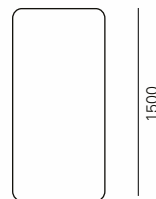

# NESTY<sup>IS3</sup> PRODUKTÜBERSICHT.

**N5012/N6012**

Klapptisch,  
rechteckig

**N6014/N7014**

Klapptisch,  
rechteckig

**N7515**

Klapptisch,  
rechteckig

Tischlänge in mm		1200	1400	1500
Tischhöhe in mm		740	740	740
Tischtiefe in mm	500	•	-	-
	600	•	•	-
	700	-	•	-
	750	-	-	•
	800	-	-	-
	900	-	-	-
	1000	-	-	-
	1000 / 1100	-	-	-
Gestellfarbe in				
schwarz / brillantsilber / weiß / verchromt		•/◦/◦/◦	•/◦/◦/◦	•/◦/◦/◦
Kante ABS (2mm) / ABS (R50) mit		•/◦	•/◦	•/◦
Gummistoßkante		◦	◦	◦
Elektrifizierung		◦	◦	◦