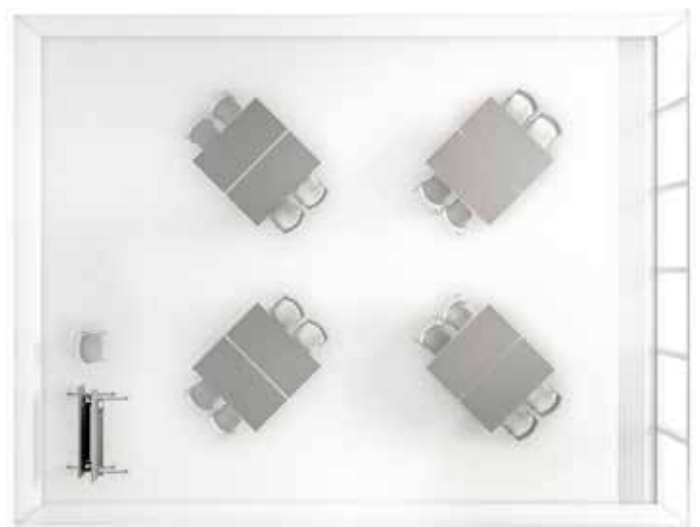

Konfigurationen: