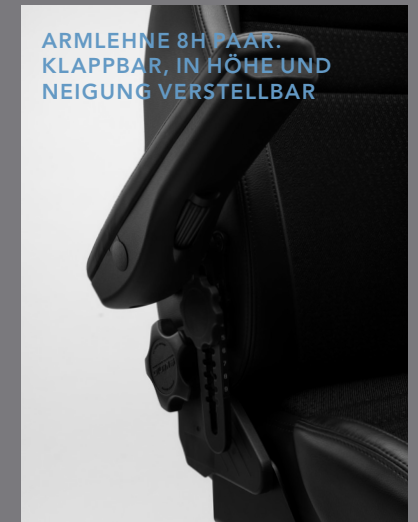

FUSSGESTELL IN SCHWARZEM ODER POLIERTEM ALUMINIUM

GASFEDERN FÜR UNTERSCHIEDLICHE SITZHÖHEN

ARMLEHNE 8F PAAR. KLAPPBAR UND IN DER NEIGUNG VERSTELLBAR

ARMLEHNE 8H PAAR. KLAPPBAR, IN HÖHE UND NEIGUNG VERSTELLBAR

# RH FOCUS

DESIGNED FOR HUMAN PERFORMANCE

Der RH Focus 24/7 eignet sich perfekt für die Kombination aus Überwachungs- und Kontrolltätigkeiten sowie der Arbeit am Bildschirm. Extra starke, leicht verstellbare und gezielt unterstützende Eigenschaften sorgen für ein dynamisches und dauerhaftes Sitzen für jeden Benutzer, zu jeder Zeit. Die extra dicke, ergonomisch geformte Sitzfläche und Rückenlehne mit Innen- und Außenpolsterung garantiert ein sehr komfortables Sitzgefühl.