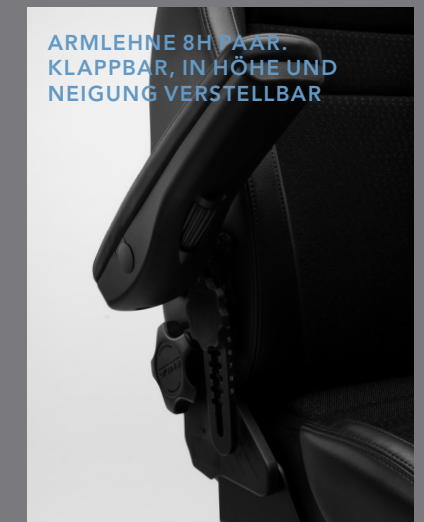

# RH FOCUS

DESIGNED FOR HUMAN PERFORMANCE

Der RH Focus 24/7 eignet sich perfekt für die Kombination aus Überwachungs- und Kontrolltätigkeiten sowie der Arbeit am Bildschirm. Extra starke, leicht verstellbare und gezielt unterstützende Eigenschaften sorgen für ein dynamisches und dauerhaftes Sitzen für jeden Benutzer, zu jeder Zeit. Die extra dicke, ergonomisch geformte Sitzfläche und Rückenlehne mit Innen- und Außenpolsterung garantiert ein sehr komfortables Sitzgefühl.

GASFEDERN FÜR UNTERSCHIEDLICHE SITZHÖHEN

ROLLEN FÜR HARTE ODER WEICHE BÖDEN

PERFORMANCE • DESIGNED FOR HUMAN

ARMLEHNE 8K. IN HÖHE UND NEIGUNG VERSTELLBAR

ARMLEHNE 8K XL MIT ARMLEHNENAUFLEGE IN SCHWARZEM LEDER. IN HÖHE UND NEIGUNG VERSTELLBAR

ARMLEHNE 8F PAAR. KLAPPBAR UND IN DER NEIGUNG VERSTELLBAR

ARMLEHNE 8H PAAR. KLAPPBAR, IN HÖHE UND NEIGUNG VERSTELLBAR

Für den RH Focus ist eine große Auswahl an Optionen und Zubehör erhältlich. Weitere Informationen finden Sie in unserer Preisliste.