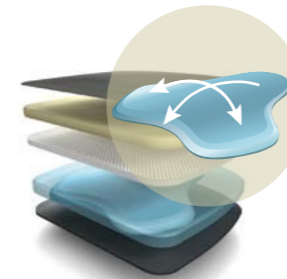

The mesh is attached to the frame on all four sides and is flexible in three dimensions to provide dynamic support for the sitter's back.

due88
Stricknetz 2080 mesh back 2080

due88
Bezugstoff Malta upholstery fabric Malta

due89
mit Z-Armlehne with Z arm support

BOX SPRING SEAT

Der Boxspring-Sitz mit Taschenfederkern ist super soft. Im Zusammenwirken dieser vier Komfortzonen verteilt sich das Körpergewicht gleichmäßig. Die entstehende Druckentlastung schont Bänder, Sitzbeinhöcker und Muskulatur und fördert die Durchblutung.

The box spring seat with its pocket-sprung core is super soft. When these four comfort zones interact, the body weight is evenly distributed. The resulting pressure relief is gentle on the spinal discs, pelvic bones and muscles, as well as improving the circulation.