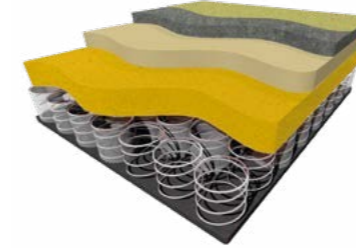

due89
mit Z-Armlehne with Z arm support

BOX SPRING SEAT

Der Boxspring-Sitz mit Taschenfederkern ist super soft. Im Zusammenwirken dieser vier Komfortzonen verteilt sich das Körpergewicht gleichmäßig. Die entstehende Druckentlastung schont Bänder, Sitzbeinhöcker und Muskulatur und fördert die Durchblutung.

The box spring seat with its pocket-sprung core is super soft. When these four comfort zones interact, the body weight is evenly distributed. The resulting pressure relief is gentle on the spinal discs, pelvic bones and muscles, as well as improving the circulation.