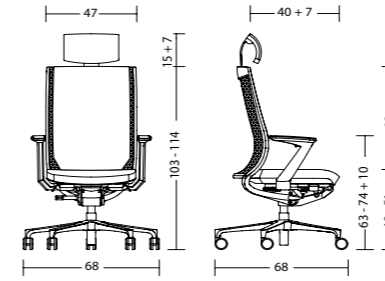

## QUICK FACTS

**due99 | due98**  
mit Armlehne with arm supports 20 kg / 19 kg

**due95 | due94**  
mit Armlehne with arm supports 20 kg / 19 kg