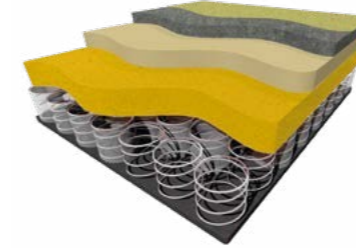

BOX SPRING SEAT

Der Boxspring-Sitz mit Taschenfederkern ist super soft. Im Zusammenwirken dieser vier Komfortzonen verteilt sich das Körpergewicht gleichmäßig. Die entstehende Druckentlastung schont Bänder, Sitzbeinhöcker und Muskulatur und fördert die Durchblutung.

The box spring seat with its pocket-sprung core is super soft. When these four comfort zones interact, the body weight is evenly distributed. The resulting pressure relief is gentle on the spinal discs, pelvic bones and muscles, as well as improving the circulation.