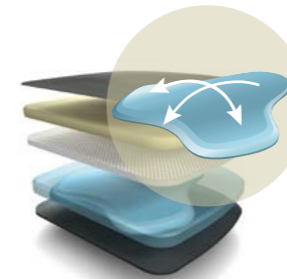

CELLIGENCE®-SYSTEM

Auch der Duera Drehstuhl hat das patentierte celligence®-system für die dreidimensionale Sitzbewegung (optional). Das celligence®-system dosiert die Bewegung beim Sitzen ergonomisch sinnvoll, individuell und immer genau richtig. Das sorgt ganz von selbst für ein gesundes Sitzen mit hohem Langzeit-Wohlfühlfaktor.

The Duera task chair also has the patented celligence® system for three-dimensional seat movement (optional). The celligence® system allows just the right amount of movement while you sit: it's ergonomically appropriate, tailored to individual needs and always correct. This means healthy sitting with a high feel-good factor, even for long periods – and it's all done for you.