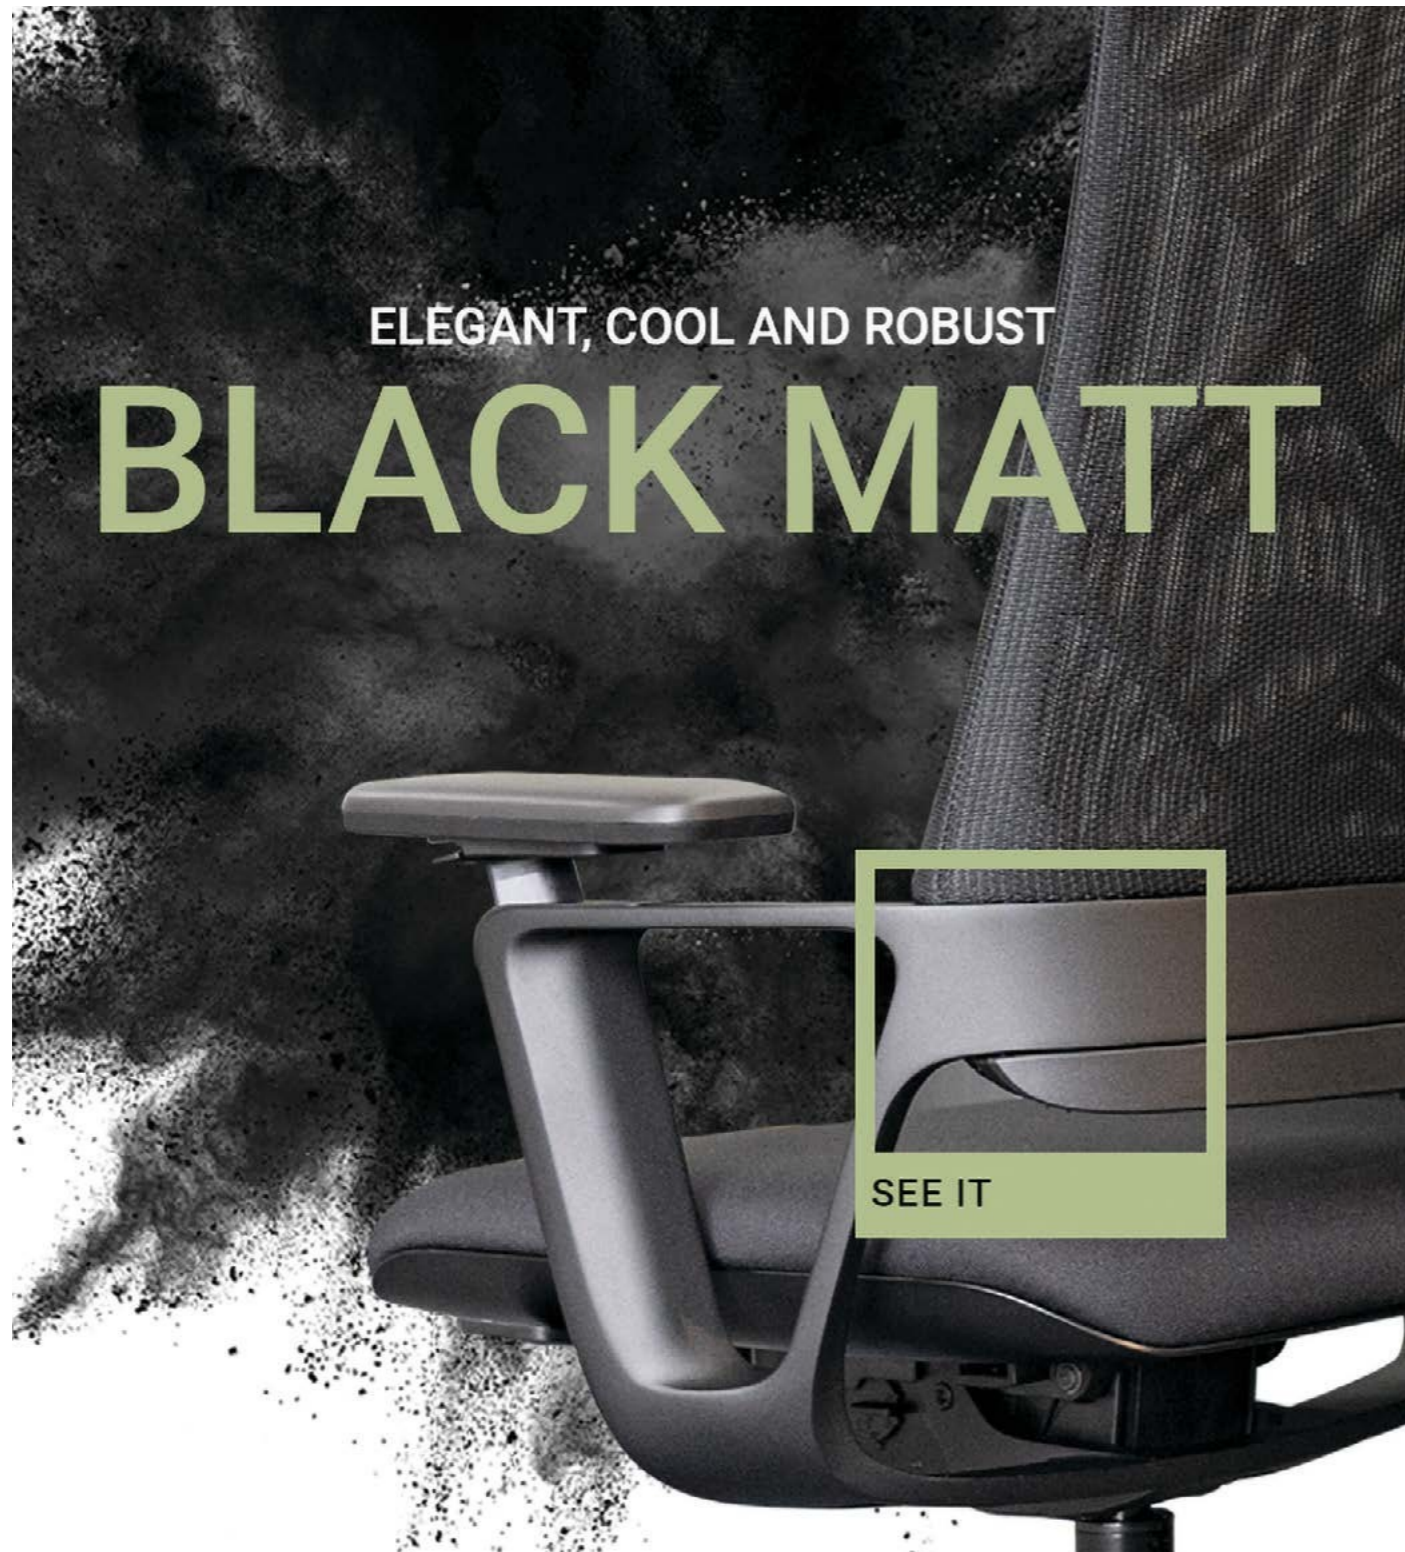

▲ CONNEX2 DIAMOND cnx98
Bezugsstoff - Leder Premium Plus
Upholstery fabric - Leather Premium Plus

▲ Prototypenentwicklung für die Diamond-Steppung
Prototype development for the diamond stitching

BLACK MATT SIT DOWN WITH STYLE

Die Pulverbeschichtung in schwarz matt gibt dem Stuhl einen harmonisch eleganten Look mit dem Hauch von Wohnlichkeit.

The powder coating in matt black gives the chair a harmoniously elegant look with a hint of informal style.