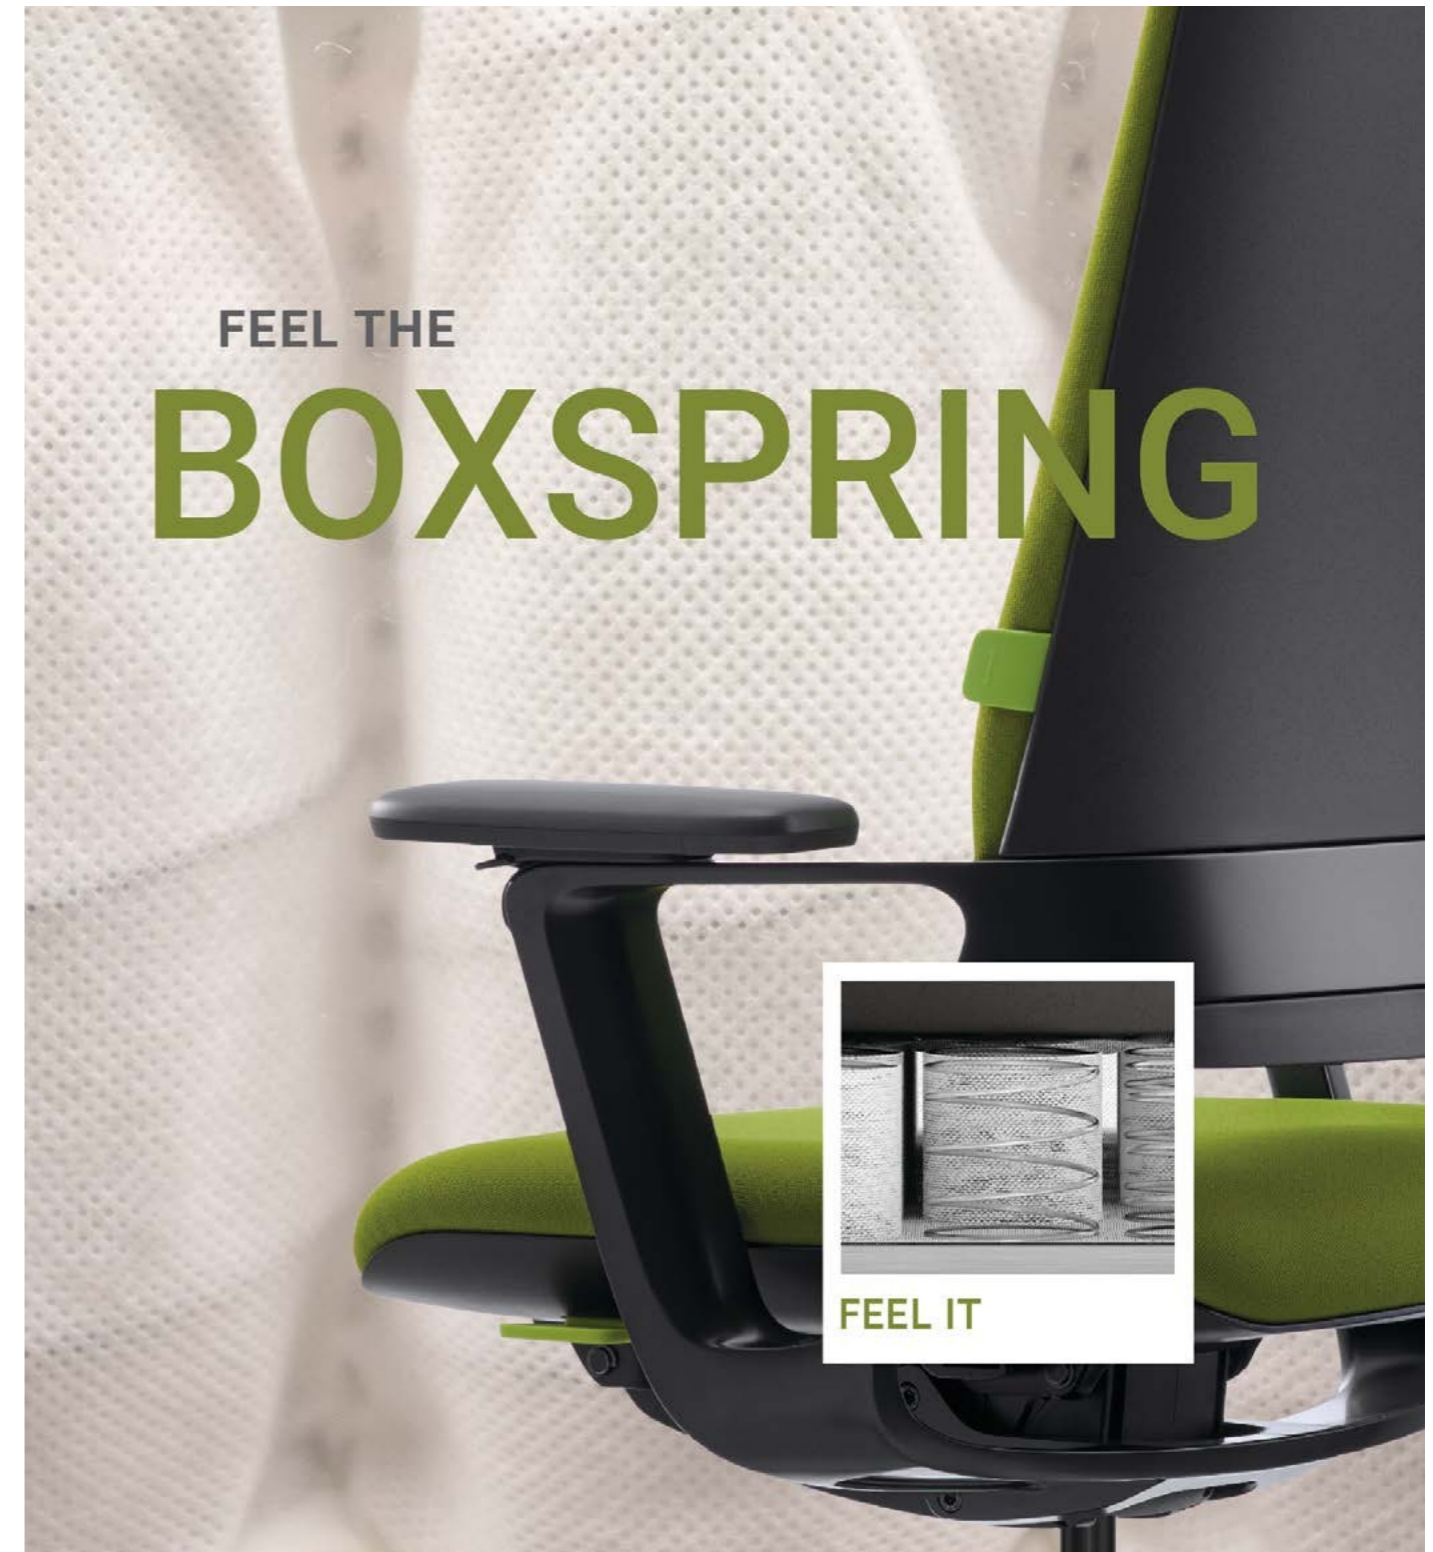

BOX SPRING SEAT SIT DOWN TO RELAX

Der Boxspring-Sitz mit Taschenfederkern ist super soft. Die Federn entlasten den gesamten Rücken und bieten den optimalen Klöber Sitzkomfort.

The box spring seat is super soft. The springs take the strain off the back and provide optimum seated Klöber comfort.

WATCH
THE BOX SPRING

CONNEX2 HIGHBACK

CONNEX2 HIGHBACK

Der moderne Arbeitsalltag braucht Sitzmöbel, die eine neue „Alles-ist-möglich-Kultur“ unterstützen. Connex2 Highback besitzt dieses Talent: Der exzellente Bürostuhl wertet nicht nur jeden Arbeitsplatz nachhaltig auf. Die dreidimensional bewegliche Sitzfläche unterstützt den natürlichen Bewegungsimpuls völlig automatisch.