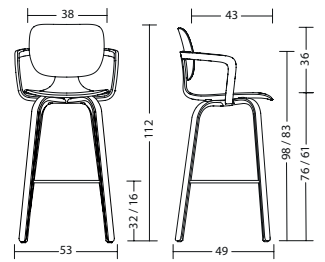

## table

<b>Gestell</b>	<ul style="list-style-type: none"> <li>- Fuß und Säule pulverbeschichtet schwarz oder weiß</li> <li>- Tischhöhe 74 cm</li> </ul>
<b>Platten</b>	<ul style="list-style-type: none"> <li>- 19 mm Dreischicht-Feinspanplatte optional in ...</li> <li>- Melaminharzbeschichtung in Uni-Oberfläche, allseitig mit PP-Laserkante in Plattenfarbe. Die Lichtechtheit beträgt Mindeststufe 6 nach Wollskala. Trägermaterial nach EN 312-2003.</li> <li>- Echtholzoberfläche, furniert, Seitenkanten mit 3 mm dicken Furnieranleimer, Oberfläche mit widerstandsfähigem Zwei-Komponenten-Polyurethanlack auf Wasserbasis.</li> <li>- Furnier ist ein Naturprodukt. Der Farbton des Furniers hängt von Art und Beschaffenheit des Holzes ab und kann variieren. Jedes Holz verändert durch Lichteinwirkung seine Farbe. Naturbedingte Unterschiede sind kein Reklamationsgrund, sondern Beweis für die Echtheit des Materials.</li> <li>- HPL soft touch Oberfläche. Samtig warme Oberfläche mit einer Anti-Fingerprint-Eigenschaft, die sich durch hohe Abrieb-, Stoß- und Kratzfestigkeit auszeichnet. 12mm gerade Außenkante, unterseitig gefast.</li> </ul>
<b>Garantie</b>	<ul style="list-style-type: none"> <li>- 5 Jahre (s. Verkaufs- und Lieferbedingungen)</li> </ul>

## Abmessungen

**com66**  
mit Armlehne: 6 kg  
ohne Armlehne: 5 kg

**com55**  
mit Armlehne: 7 kg  
ohne Armlehne: 6 kg

**com55**  
mit Armlehne: 7 kg  
ohne Armlehne: 6 kg

**com66h**  
mit Armlehne: 8 kg  
ohne Armlehne: 7 kg

**com55h**  
ohne Armlehne: 9 kg

**com55o**  
ohne Armlehne: 6 kg

**com25**  
Gewicht: 12 kg / 11 kg

Modell	Art.Nr.	Preisgruppe			
	<b>com25</b>	51	52	55	60
		Melamin	Holz Furnier 2	Holz Furnier 3	HPL
80 x 80 cm	8580				
90 x 90 cm	8590				

Option	Beschreibung	Code	com25	Preis
Tischhöhe	74 cm	7074	●	
	105 cm	7005	○	
Gestell	Stahl	schwarz	7201	●
		weiß	7256	○