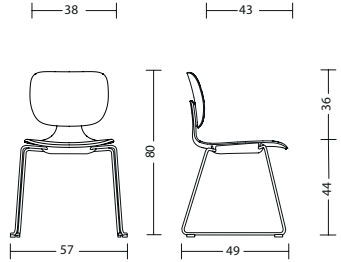

## table

<b>Gestell</b>	<ul style="list-style-type: none"> <li>- Fuß und Säule pulverbeschichtet schwarz oder weiß</li> <li>- Tischhöhe 74 cm</li> </ul>
<b>Platten</b>	<ul style="list-style-type: none"> <li>- 19 mm Dreischicht-Feinspanplatte optional in ...</li> <li>- Melaminharzbeschichtung in Uni-Oberfläche, allseitig mit PP-Laserkante in Plattenfarbe. Die Lichtechtheit beträgt Mindeststufe 6 nach Wollskala. Trägermaterial nach EN 312-2003.</li> <li>- Echtholzoberfläche, furniert, Seitenkanten mit 3 mm dicken Furnieranleimer, Oberfläche mit widerstandsfähigem Zwei-Komponenten-Polyurethanlack auf Wasserbasis.</li> <li>- Furnier ist ein Naturprodukt. Der Farbton des Furniers hängt von Art und Beschaffenheit des Holzes ab und kann variieren. Jedes Holz verändert durch Lichteinwirkung seine Farbe. Naturbedingte Unterschiede sind kein Reklamationsgrund, sondern Beweis für die Echtheit des Materials.</li> <li>- HPL soft touch Oberfläche. Samtig warme Oberfläche mit einer Anti-Fingerprint-Eigenschaft, die sich durch hohe Abrieb-, Stoß- und Kratzfestigkeit auszeichnet. 12mm gerade Außenkante, unterseitig gefast.</li> </ul>
<b>Garantie</b>	<ul style="list-style-type: none"> <li>- 5 Jahre (s. Verkaufs- und Lieferbedingungen)</li> </ul>

## Abmessungen

**com66**  
mit Armlehne: 6 kg  
ohne Armlehne: 5 kg

**com55**  
mit Armlehne: 7 kg  
ohne Armlehne: 6 kg

**com55**  
mit Armlehne: 7 kg  
ohne Armlehne: 6 kg

**com66h**  
mit Armlehne: 8 kg  
ohne Armlehne: 7 kg

**com55h**  
ohne Armlehne: 9 kg

**com55o**  
ohne Armlehne: 6 kg

**com25**  
Gewicht: 12 kg / 11 kg