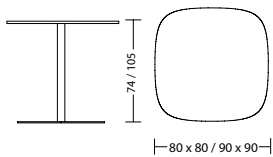

com25
Gewicht: 12 kg / 11 kg

Stoffbedarf

Modell	gleichfarbig	verschiedenfarbig	verschiedenfarbig
	Sitz und Rücken	Sitz	Rücken
com66h	0,70 x 1,30 m	0,70 x 1,30 m	0,60 x 1,30 m
com66	0,70 x 1,30 m	0,70 x 1,30 m	0,60 x 1,30 m
com55h	0,70 x 1,30 m	0,70 x 1,30 m	0,60 x 1,30 m
com55	0,70 x 1,30 m	0,70 x 1,30 m	0,60 x 1,30 m

Lederbedarf auf Anfrage