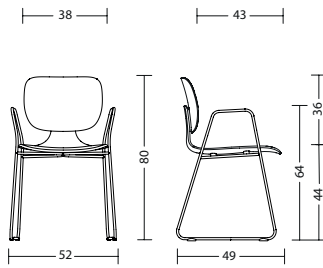

## table

<b>Gestell</b>	<ul style="list-style-type: none"> <li>- Fuß und Säule pulverbeschichtet schwarz oder weiß</li> <li>- Tischhöhe 74 cm</li> </ul>
<b>Platten</b>	<ul style="list-style-type: none"> <li>- 19 mm Dreischicht-Feinspanplatte optional in ...</li> <li>- Melaminharzbeschichtung in Uni-Oberfläche, allseitig mit PP-Laserkante in Plattenfarbe. Die Lichtechtheit beträgt Mindeststufe 6 nach Wollskala. Trägermaterial nach EN 312-2003.</li> <li>- Echtholzoberfläche, furniert, Seitenkanten mit 3 mm dicken Furnieranleimer, Oberfläche mit widerstandsfähigem Zwei-Komponenten-Polyurethanlack auf Wasserbasis.</li> <li>- Furnier ist ein Naturprodukt. Der Farbton des Furniers hängt von Art und Beschaffenheit des Holzes ab und kann variieren. Jedes Holz verändert durch Lichteinwirkung seine Farbe. Naturbedingte Unterschiede sind kein Reklamationsgrund, sondern Beweis für die Echtheit des Materials.</li> <li>- HPL soft touch Oberfläche. Samtig warme Oberfläche mit einer Anti-Fingerprint-Eigenschaft, die sich durch hohe Abrieb-, Stoß- und Kratzfestigkeit auszeichnet. 12mm gerade Außenkante, unterseitig gefast.</li> </ul>
<b>Garantie</b>	<ul style="list-style-type: none"> <li>- 5 Jahre (s. Verkaufs- und Lieferbedingungen)</li> </ul>

## Abmessungen

**com66**  
mit Armlehne: 6 kg  
ohne Armlehne: 5 kg

**com55**  
mit Armlehne: 7 kg  
ohne Armlehne: 6 kg

**com55**  
mit Armlehne: 7 kg  
ohne Armlehne: 6 kg

**com66h**  
mit Armlehne: 8 kg  
ohne Armlehne: 7 kg