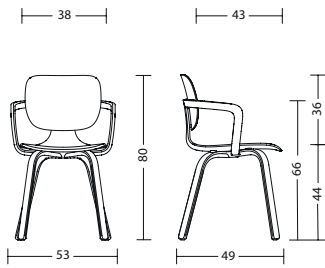

CoMeet

Design: Jörg Bernauer

Ein Stuhl, der selbstverständlich passt. In jeden Raum, zu jeder Zeit,  
für Jeden und jeden Rahmen.

**KLÖBER**  
the art of sitting

## table

<b>Gestell</b>	<ul style="list-style-type: none"> <li>- Fuß und Säule pulverbeschichtet schwarz oder weiß</li> <li>- Tischhöhe 74 cm</li> </ul>
<b>Platten</b>	<ul style="list-style-type: none"> <li>- 19 mm Dreischicht-Feinspanplatte optional in ...</li> <li>- Melaminharzbeschichtung in Uni-Oberfläche, allseitig mit PP-Laserkante in Plattenfarbe. Die Lichtechtheit beträgt Mindeststufe 6 nach Wollskala. Trägermaterial nach EN 312-2003.</li> <li>- Echtholzoberfläche, furniert, Seitenkanten mit 3 mm dicken Furnieranleimer, Oberfläche mit widerstandsfähigem Zwei-Komponenten-Polyurethanlack auf Wasserbasis.</li> <li>- Furnier ist ein Naturprodukt. Der Farbton des Furniers hängt von Art und Beschaffenheit des Holzes ab und kann variieren. Jedes Holz verändert durch Lichteinwirkung seine Farbe. Naturbedingte Unterschiede sind kein Reklamationsgrund, sondern Beweis für die Echtheit des Materials.</li> <li>- HPL soft touch Oberfläche. Samtig warme Oberfläche mit einer Anti-Fingerprint-Eigenschaft, die sich durch hohe Abrieb-, Stoß- und Kratzfestigkeit auszeichnet. 12mm gerade Außenkante, unterseitig gefast.</li> </ul>
<b>Garantie</b>	<ul style="list-style-type: none"> <li>- 5 Jahre (s. Verkaufs- und Lieferbedingungen)</li> </ul>

## Abmessungen

**com66**  
mit Armlehne: 6 kg  
ohne Armlehne: 5 kg

**com55**  
mit Armlehne: 7 kg  
ohne Armlehne: 6 kg

**com55**  
mit Armlehne: 7 kg  
ohne Armlehne: 6 kg

**com66h**  
mit Armlehne: 8 kg  
ohne Armlehne: 7 kg