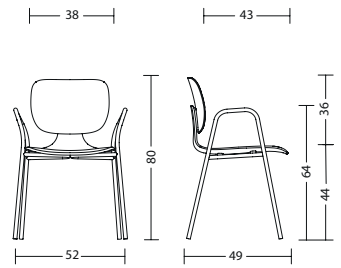

## table

<b>Gestell</b>	<ul style="list-style-type: none"> <li>- Fuß und Säule pulverbeschichtet schwarz oder weiß</li> <li>- Tischhöhe 74 cm</li> </ul>
<b>Platten</b>	<ul style="list-style-type: none"> <li>- 19 mm Dreischicht-Feinspanplatte optional in ...</li> <li>- Melaminharzbeschichtung in Uni-Oberfläche, allseitig mit PP-Laserkante in Plattenfarbe. Die Lichtechtheit beträgt Mindeststufe 6 nach Wollskala. Trägermaterial nach EN 312-2003.</li> <li>- Echtholzoberfläche, furniert, Seitenkanten mit 3 mm dicken Furnieranleimer, Oberfläche mit widerstandsfähigem Zwei-Komponenten-Polyurethanlack auf Wasserbasis.</li> <li>- Furnier ist ein Naturprodukt. Der Farbton des Furniers hängt von Art und Beschaffenheit des Holzes ab und kann variieren. Jedes Holz verändert durch Lichteinwirkung seine Farbe. Naturbedingte Unterschiede sind kein Reklamationsgrund, sondern Beweis für die Echtheit des Materials.</li> <li>- HPL soft touch Oberfläche. Samtig warme Oberfläche mit einer Anti-Fingerprint-Eigenschaft, die sich durch hohe Abrieb-, Stoß- und Kratzfestigkeit auszeichnet. 12mm gerade Außenkante, unterseitig gefast.</li> </ul>
<b>Garantie</b>	<ul style="list-style-type: none"> <li>- 5 Jahre (s. Verkaufs- und Lieferbedingungen)</li> </ul>

## Abmessungen

**com66**  
mit Armlehne: 6 kg  
ohne Armlehne: 5 kg

**com55**  
mit Armlehne: 7 kg  
ohne Armlehne: 6 kg

**com55**  
mit Armlehne: 7 kg  
ohne Armlehne: 6 kg

**com66h**  
mit Armlehne: 8 kg  
ohne Armlehne: 7 kg

Modell	Art.Nr.	Preisgruppe			
	<b>com25</b>	51	52	55	60
		Melamin	Holz Furnier 2	Holz Furnier 3	HPL
80 x 80 cm	8580				
90 x 90 cm	8590				

Option	Beschreibung	Code	com25	Preis
Tischhöhe	74 cm	7074	●	
	105 cm	7005	○	
Gestell	Stahl	schwarz	7201	●
		weiß	7256	○