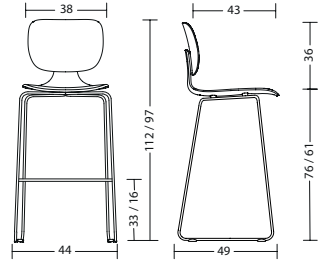

## table

<b>Gestell</b>	<ul style="list-style-type: none"> <li>- Fuß und Säule pulverbeschichtet schwarz oder weiß</li> <li>- Tischhöhe 74 cm</li> </ul>
<b>Platten</b>	<ul style="list-style-type: none"> <li>- 19 mm Dreischicht-Feinspanplatte optional in ...</li> <li>- Melaminharzbeschichtung in Uni-Oberfläche, allseitig mit PP-Laserkante in Plattenfarbe. Die Lichtechtheit beträgt Mindeststufe 6 nach Wollskala. Trägermaterial nach EN 312-2003.</li> <li>- Echtholzoberfläche, furniert, Seitenkanten mit 3 mm dicken Furnieranleimer, Oberfläche mit widerstandsfähigem Zwei-Komponenten-Polyurethanlack auf Wasserbasis.</li> <li>- Furnier ist ein Naturprodukt. Der Farbton des Furniers hängt von Art und Beschaffenheit des Holzes ab und kann variieren. Jedes Holz verändert durch Lichteinwirkung seine Farbe. Naturbedingte Unterschiede sind kein Reklamationsgrund, sondern Beweis für die Echtheit des Materials.</li> <li>- HPL soft touch Oberfläche. Samtig warme Oberfläche mit einer Anti-Fingerprint-Eigenschaft, die sich durch hohe Abrieb-, Stoß- und Kratzfestigkeit auszeichnet. 12mm gerade Außenkante, unterseitig gefast.</li> </ul>
<b>Garantie</b>	<ul style="list-style-type: none"> <li>- 5 Jahre (s. Verkaufs- und Lieferbedingungen)</li> </ul>

## Abmessungen

**com66**  
mit Armlehne: 6 kg  
ohne Armlehne: 5 kg

**com55**  
mit Armlehne: 7 kg  
ohne Armlehne: 6 kg

**com55**  
mit Armlehne: 7 kg  
ohne Armlehne: 6 kg

**com66h**  
mit Armlehne: 8 kg  
ohne Armlehne: 7 kg

**com55h**  
ohne Armlehne: 9 kg

**com55o**  
ohne Armlehne: 6 kg

**com25**  
Gewicht: 12 kg / 11 kg

Modell	Art.Nr.	Preisgruppe			
	<b>com25</b>	51	52	55	60
		Melamin	Holz Furnier 2	Holz Furnier 3	HPL
80 x 80 cm	8580				
90 x 90 cm	8590				

Option	Beschreibung	Code	com25	Preis
Tischhöhe	74 cm	7074	●	
	105 cm	7005	○	
Gestell	Stahl	schwarz	7201	●
		weiß	7256	○