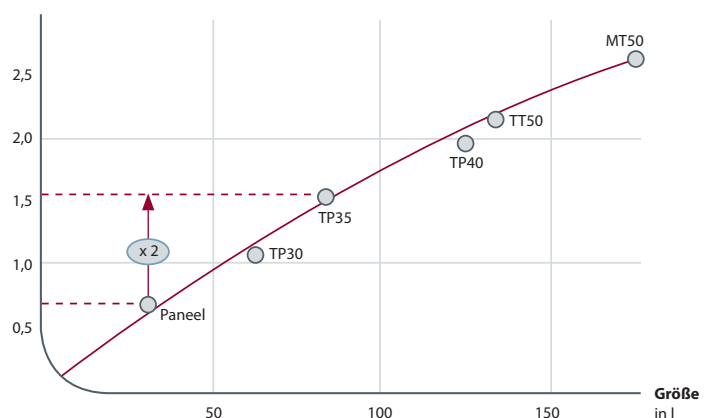

Messbares Hörerlebnis - Sound Butler erhöht die Sprachverständlichkeit:

- ☐ Zweimal stärkere Wirkung als herkömmliche Produkte
- ☐ Beseitigt erstmals störende Raumresonanzen
- ☐ Dämpft das Grundrauschen bis in den Bassbereich

Raumresonanzen und Bässe

Gerade in mittelgroßen Räumen dominieren Raumresonanzen die Akustik: Der Raum schwingt wie ein Instrument. Diese Raumresonanzen liegen im Bassbereich. Gerade Männerstimmen treffen diese Tonhöhen oft. Mit Glück klingen sie dann überraschend sonor, meist jedoch unangenehm dröhnend. Sound Butler wirkt bis in den Bassbereich und beseitigt unangenehme Resonanzen.

Sound Butler löst Ihr Akustik-Problem:

- ☐ Starkes breitbandiges Wirkspektrum
- ☐ Beseitigt Resonanzen
- ☐ Geringer Flächenbedarf
- ☐ Keine Montage
- ☐ Ansprechendes Design

Messung der Sprachverständlichkeit im Konferenzraum 25 m², 2,90 m hoch: der Effekt skaliert mit dem Volumen

☐ ☐ ☐ Typische Frequenzen

Vogelzwitschern	2000 Hz
Frauenstimme	250 Hz
Männerstimme	150 Hz
Anfahrendes Auto	50 - 300 Hz

Deutlichkeitsgewinn C50 in dB