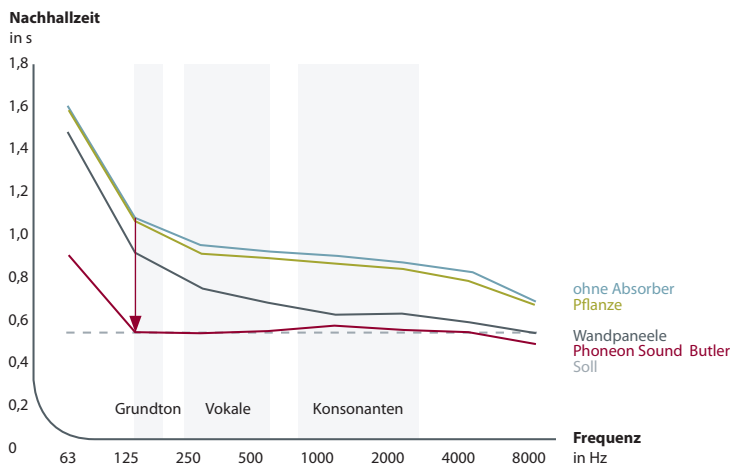

## Spektroskopische Messungen zeigen die hohe Wirksamkeit:

- Signifikante Reduktion der Nachhallzeit
- Wirkmechanismus als Resonanzabsorber beseitigt störende Resonanzen, die gerade in mittelgroßen Räumen die Akustik dominieren
- Wirkspektrum bis in den Bassbereich unterhalb 300 Hz (Männerstimmen, anfahrende Autos), wo herkömmliche Flächenlösungen (Deckensegel, Wandpaneelle, Stellwände) versagen