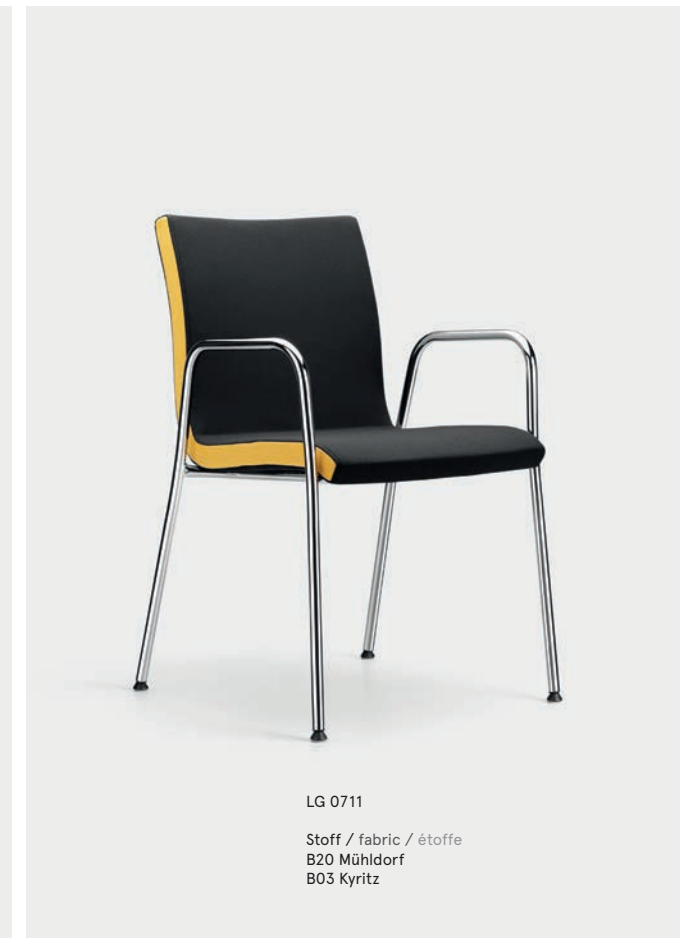

LG 0711

Stoff / fabric / étoffe  
B20 Mühldorf  
B03 Kyritz

Ob als perfekte Ergänzung zu den LEZGO-Bürodrehstühlen oder für den Warte-, Besucher-, Konferenzbereich: Die neue LEZGO-Besucherstuhlkollektion rundet jede Unternehmensausstattung nach innen und außen professionell ab.