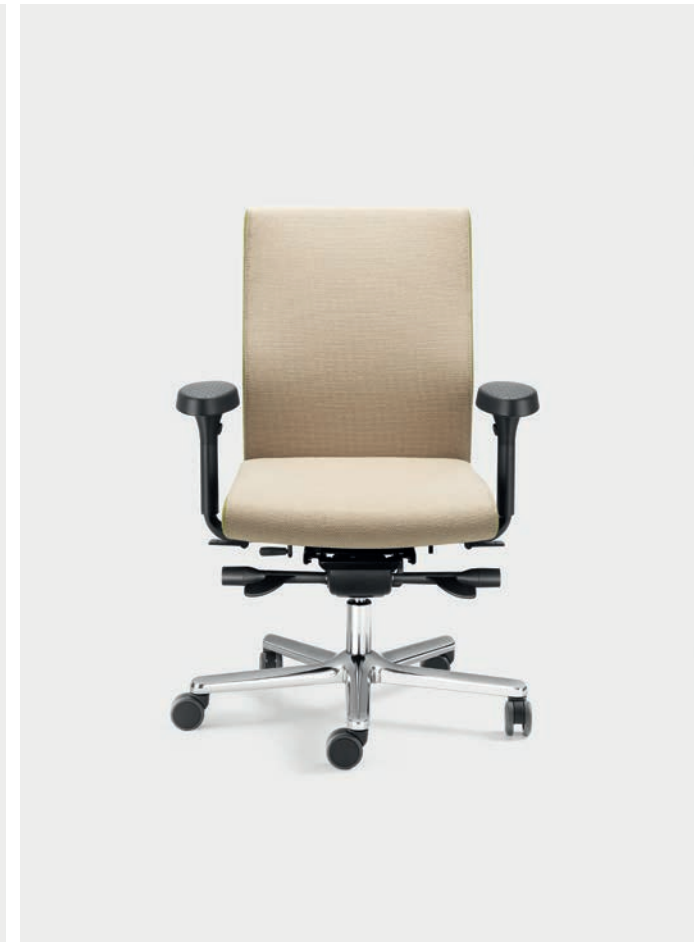

LG 72

Stoff / fabric / étoffe
D 476 OPERA almond
C07 Grünberg

Farbharmonie oder Akzente setzen: Die zweifarbige Bezugswahl für Rücken/Sitz und Steg lässt Ihnen Raum für Ihre Kreativität.

Do you prefer harmonious colours or are you out to make your mark? The choice of two colours for the backrest/seat and the side elements leaves plenty of room for your creativity.

Harmonie ou contraste des couleurs : laissez libre cours à votre créativité en choisissant un revêtement bicolore pour le dossier/l'assise et l'âme.