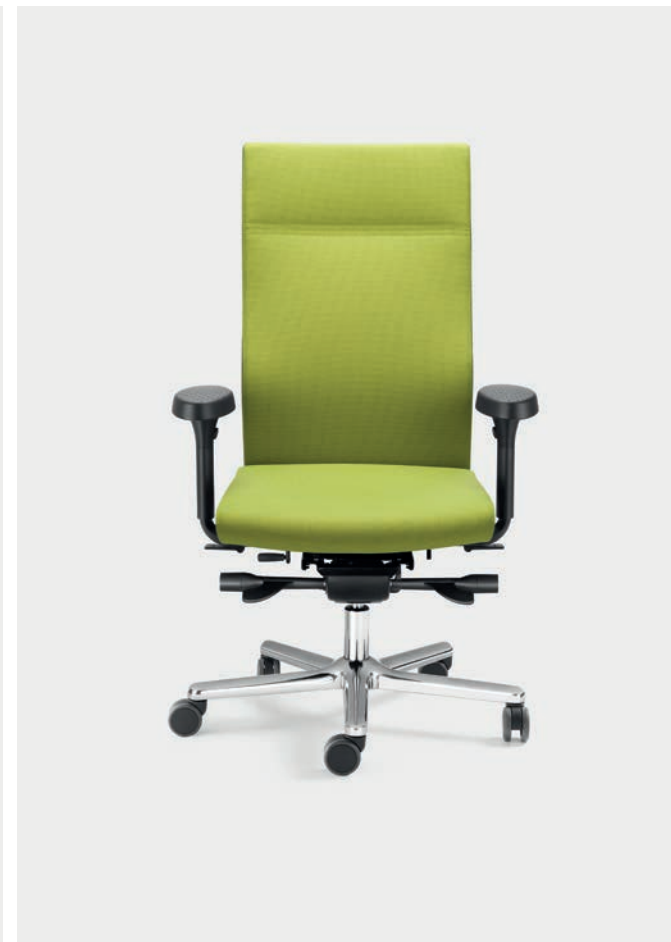

Ergonomische Highlights wie die 360° bewegliche Sitzfläche, die variable Einstellbarkeit der Rückenlehnenhöhe und der Sitzflächentiefe, die höhen- und breitenverstellbaren Armlehnen oder die optionale Lumbalstütze sind die besten Voraussetzungen für ein gesundes Sitzen.

Ergonomic highlights such as the 360° flexible seat, the variable adjustability of the backrest height and the seat depth, the height- and width-adjustable armrests or the optional lumbar support are the optimal conditions for healthy sitting.

L'assise mobile à 360°, le réglage de la hauteur du dossier et de la profondeur d'assise, les accoudoirs à hauteur et écart réglables ou encore le soutien lombaire proposé en option, sont autant d'éléments ergonomiques assurant une posture assise saine.