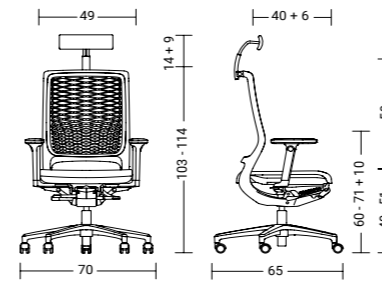

mer89 / mer88

mit Armlehne with arm supports 19 kg / 18 kg