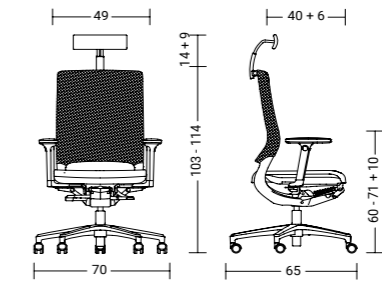

mit Armlehne with arm supports 19 kg / 18 kg

mer85 / mer84

mit Armlehne with arm supports 19 kg / 18 kg

MERA KLIMA

Der Mera Drehstuhl mit intelligenter Klimatechnologie bietet überall ein wohltemperiertes Sitzvergnügen.