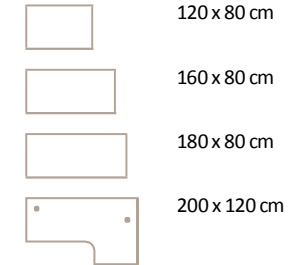

 Tischplattenstärke 2,5 cm
 2 mm Kunststoff-Kante gerundet
 Melaminharzbeschichtete Spanplatten
 nach DIN 68765
 Gestell Stahl silber
 Quadratrohr
 1 Schuko-Stecker
 Rahmen unter Tischplatte
 mit 4 x 2 cm Rechteckrohr
 inklusive abklappbarer Kabelwanne
 Hubgeschwindigkeit ca. 36 mm/sec
 Nutzlast des Tisches:
 80 kg dynamisch / 120 kg statisch