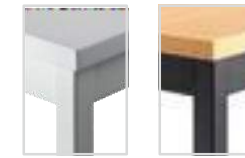

	80 x 80 cm Schwarz
	120 x 80 cm Schwarz
	160 x 80 cm Schwarz
	160 x 69 cm Schwarz

DEKORE (*)

GESTELLE

STELLBEISPIELE

DESKGO KONFERENZ

DESKGO KONFERENZ V

Arbeitshöhe: 72 cm

Tischplattenstärke 1,9 cm
2 mm Kunststoff-Kante gerundet
Melaminharzbeschichtete Spanplatten
nach DIN 68765
Rahmen: Rechteckrohr 4,0 x 2,5 cm
einbrennlackiert grau oder schwarz
Höhenjustierung: ±5 mm
Ware zerlegt/teilmontiert