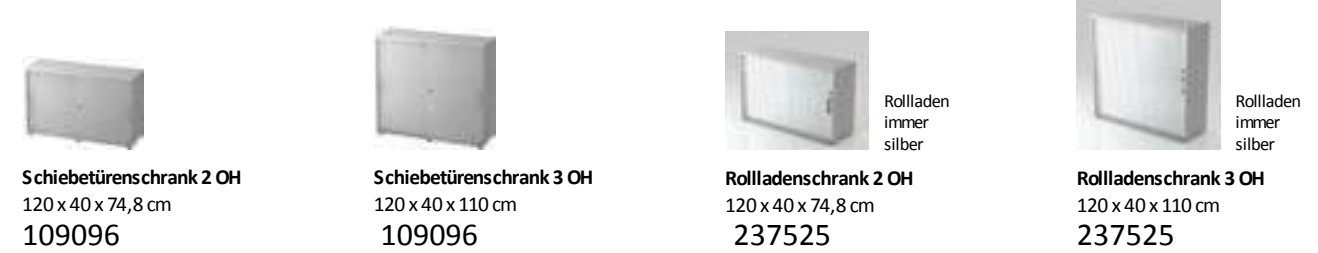

DEKORE KORPUS UND FACHBÖDEN (*)

DEKORE FRONT (*)

DESKGO CORPUS SCHIEBETÜREN/ROLLADENSCHRANK

SCHRÄNKE STAPELBAR

abschließbar
Front, Seiten-, Ober- und Unterböden 16 mm
Zwischen- und Fachböden 19 mm
Rückwand-Dekor innen Silber

Schlösser gleichschließend.
Aufpreis für verschieden schließend auf Anfrage!
Maßangaben: B x T x H (cm)
Ware zerlegt/ teilmontiert

Schiebetürenschränk 2 OH 120 x 40 x 74,8 cm 109096
Schiebetürenschränk 3 OH 120 x 40 x 110 cm 109096
Rolladenschränk 2 OH 120 x 40 x 74,8 cm 237525
Rolladenschränk 3 OH 120 x 40 x 110 cm 237525