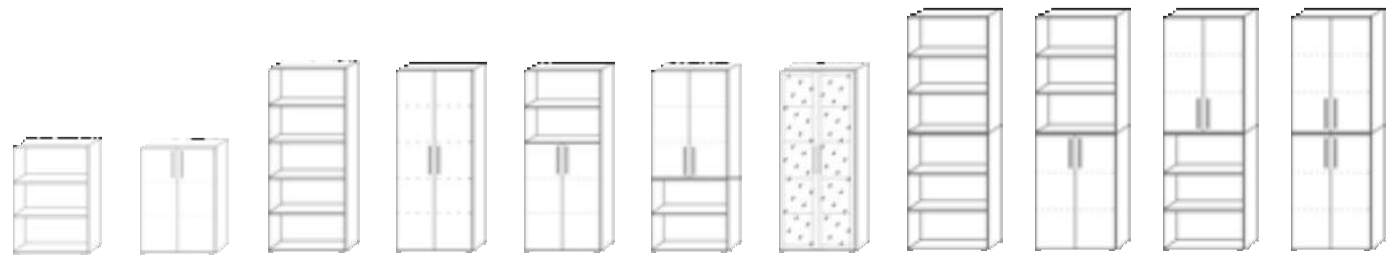

STELLBEISPIELE