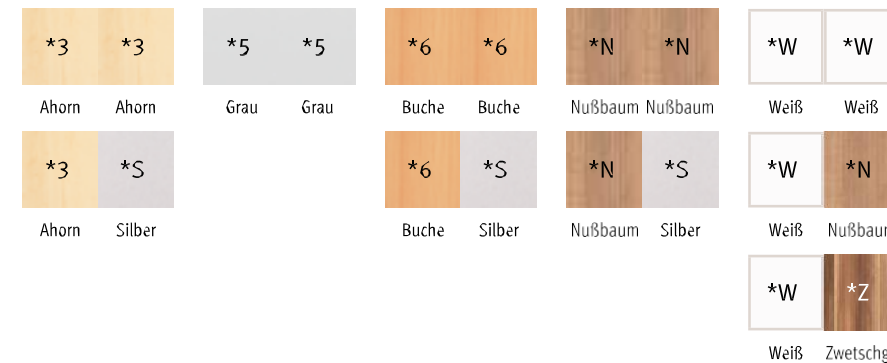

Höhenjustierung

Zusätzlicher Auszugsboden 1727

Einlegeböden (versch Breiten)

ZUBEHÖR

GRIFFE (#)

DEKORE: KORPUS/FRONT(*)

DESKGO KONFERENZ

DESKGO KONFERENZ B