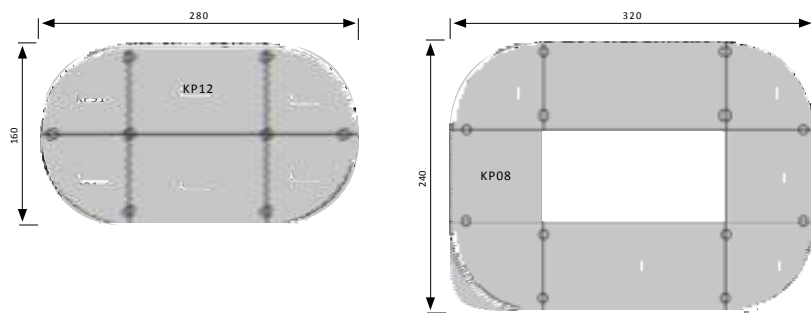

Bestellung:
Immer Tischplatten und Füße bestellen!

-  80 x 80 cm
-  120 x 80 cm
-  160 x 80 cm
-  80 x 80 cm Viertelkreis
-  80 x 80 cm Ansatzplatte
-  80 x 80 cm Stützfuß

STELLBEISPIELE

DEKORE (*)

-  *3 Ahorn
-  *5 Grau
-  *6 Buche
-  *N Nußbaum
-  *W Weiß
-  *Z Zwetschge