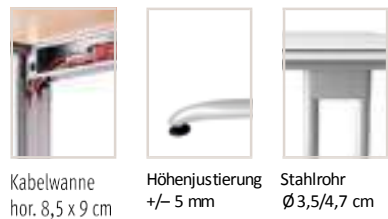

	80 x 80 cm
	120 x 80 cm
	160 x 80 cm
	180 x 80 cm
	200 x 100 cm
	200 x 100 cm
	200 x 100 cm *
	180 x 80/100 cm
	200 x 120 cm
	210 x 113 cm

DESKGO ERGONOMIC

E-SERIE auf Anfrage

Arbeitshöhe 72 cm

Tischplattenstärke 2,5 cm
2 mm Kunststoff-Kante gerundet
Melaminharzbeschichtete Spanplatten nach DIN 68765
Horizontale Kabelwanne enthalten
Vertikale Kabelführung ist nur mit einer Kabelspirale möglich
Ware zerlegt/teilmontiert

	80 x 80 cm
	120 x 80 cm
	160 x 80 cm
	180 x 80 cm
	200 x 100 cm
	200 x 100 cm
	200 x 100 cm *
	180 x 80/100 cm
	200 x 120 cm
	210 x 113 cm

VERKETTUNGS- UND ANBAUPLATTEN

VERKETTUNGS- UND ANBAUPLATTEN

DETAILS