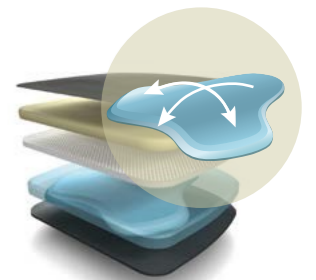

CELLIGENCE®-SYSTEM

Der Mera Drehstuhl hat das patentierte celligence®-system für die dreidimensionale Sitzbewegung (optional).

The Mera swivel chair has the patented celligence® system for three-dimensional seat movement (optional).