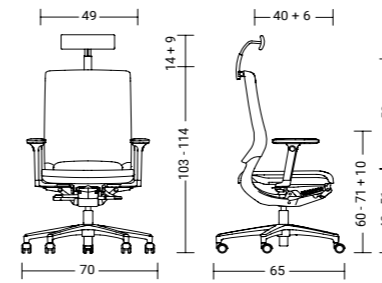

QUICK FACTS

mer99 / mer98

mit Armlehne with arm supports 19 kg / 18 kg