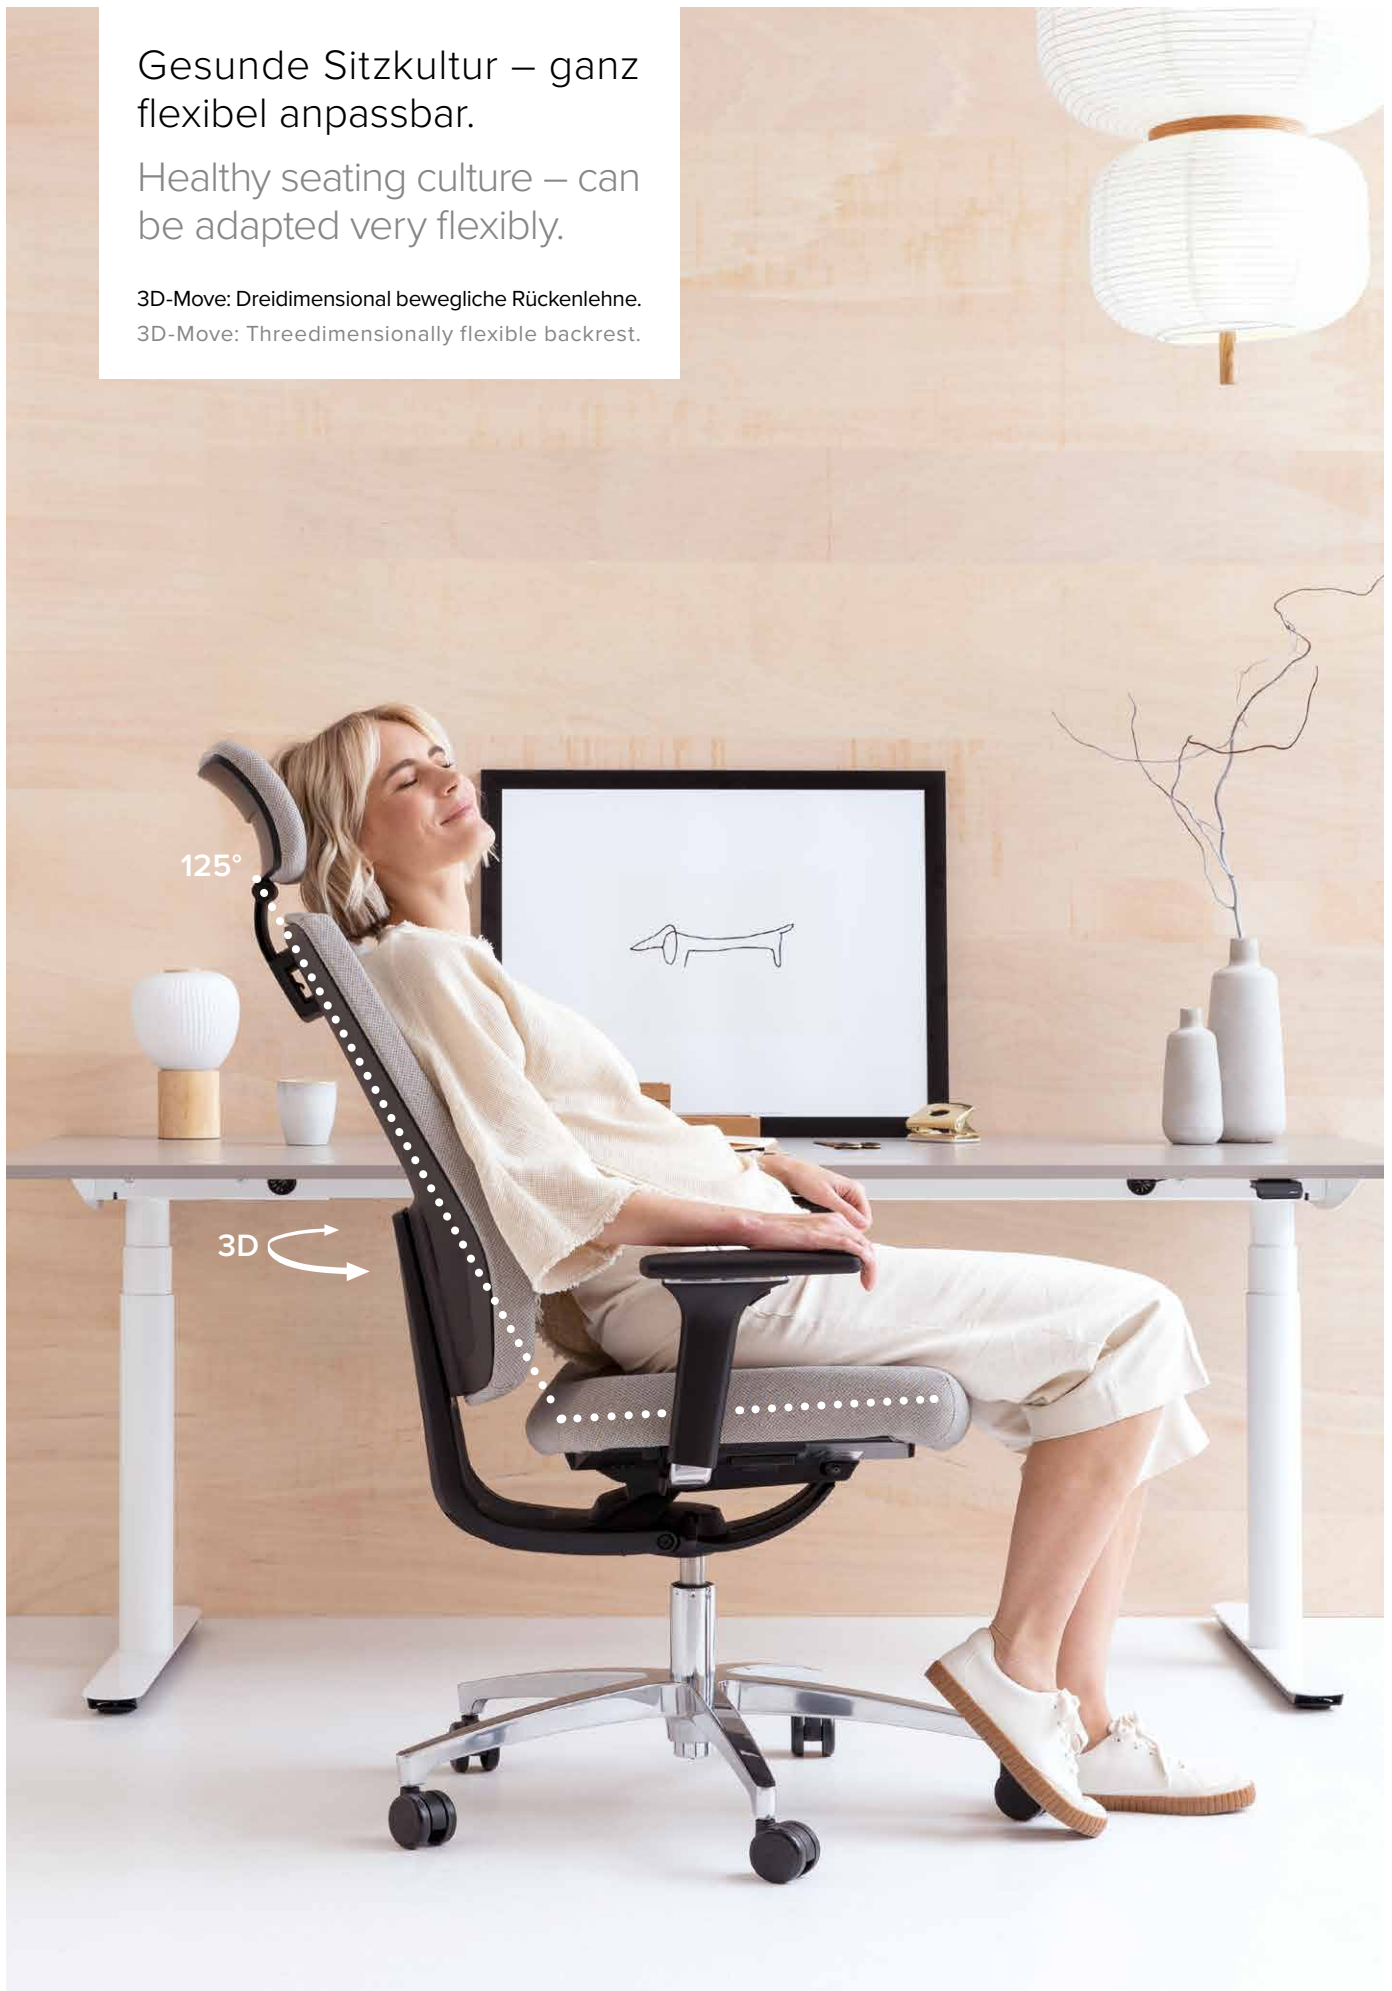

INDEED ELEVATES SEATED COMFORT TO A NEW LEVEL

fsitzplatte
at plate

Gesunde Sitzkultur – ganz flexibel anpassbar.

Healthy seating culture – can be adapted very flexibly.

3D-Move: Dreidimensional bewegliche Rückenlehne.

3D-Move: Threedimensionally flexible backrest.

SITZHÖHE

So individuell wie Sie: Passen Sie Ihren Indeed optimal an Ihre Körpergröße an. Die stufenlose Sitzhöhen-einstellung lässt Ihnen dabei freie Hand.