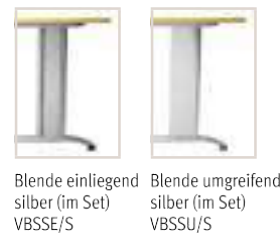

ZUBEHÖR FUSS