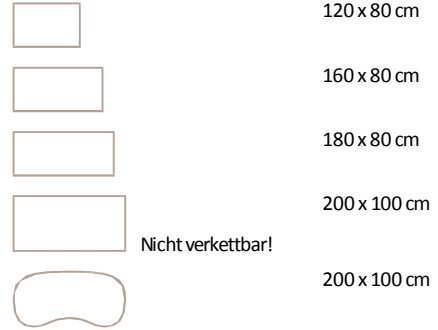

Arbeitshöhe 72–119 cm
Elektrisch höhenverstellbar

Tischplattenstärke 2,5 cm
2 mm Kunststoff-Kante gerundet
Melaminharzbeschichtete Spanplatten nach DIN 68765
Aluminiumkufe
1 Motor
1-stufig
29 mm/Sek.
Nutzlast des Tisches:
60 kg dynamisch / 120 kg statisch
Ware zerlegt/teilmontiert
Preis für Vormontage auf Anfrage

Technische Daten:
Externer Antrieb XE, XM, XD
Spannungsversorgung 230 V | 1,5 A | 50/60 Hz
Lärmpegel <50 dB (A)
Nur im Innenbereich einsetzbar