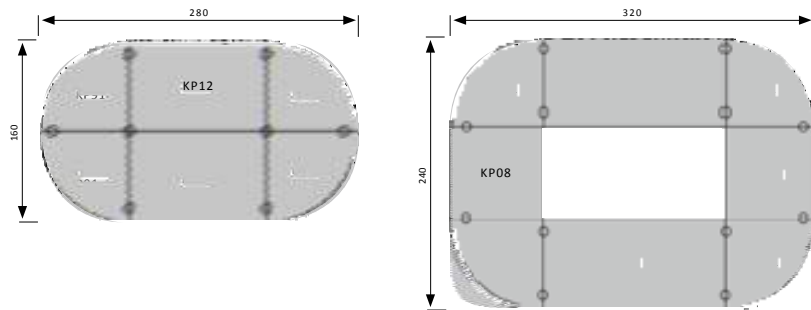

Bestellung:
Immer Tischplatten und Füße bestellen!

-  80 x 80 cm
-  120 x 80 cm
-  160 x 80 cm
-  80 x 80 cm Viertelkreis
-  80 x 80 cm Ansatzplatte
-  80 x 80 cm Stützfuß

STELLBEISPIELE

DEKORE (*)

-  *3 Ahorn
-  *5 Grau
-  *6 Buche
-  *N Nußbaum
-  *W Weiß
-  *Z Zwetschge