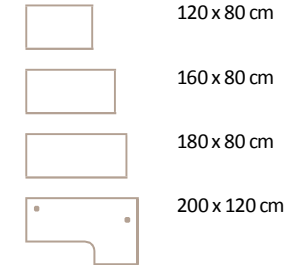

 Tischplattenstärke 2,5 cm
 2 mm Kunststoff-Kante gerundet
 Melaminharzbeschichtete Spanplatten nach DIN 68765
 Gestell Stahl silber
 Quadratrohr
 1 Schuko-Stecker
 Rahmen unter Tischplatte mit 4 x 2 cm Rechteckrohr inklusive abklappbarer Kabelwanne
 Hubgeschwindigkeit ca. 36 mm/sec
 Nutzlast des Tisches:
 80 kg dynamisch / 120 kg statisch