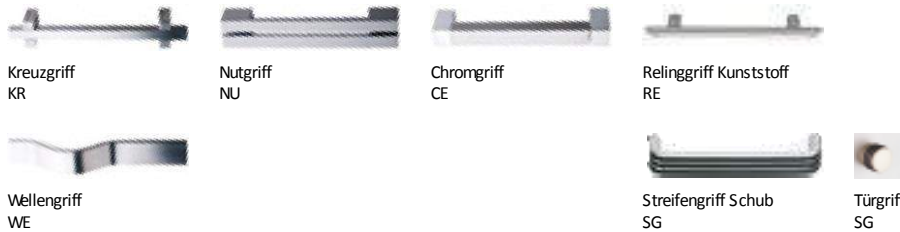

DESKGO SIDEBOARD

SIDEBOARD

2 mm Kunststoff-Kante gerundet
Melaminharzbeschichtete Spanplatten nach DIN 68765
2 höhenverstellbare Fachböden
Rückwand beidseitig silber beschichtet
Ware zerlegt/teilmontiert

Bodenstärke:
Ober- und Unterboden 25 mm
Seiten und Fächer 19 mm
Rückwand 3 mm

OFFEN: Art. Nr. 109309

Sideboard
✗

3 verstellbare Fachböden

166,1 x 44,8 x 84 cm
(B x T x H)

MIT TÜREN Art. Nr. 109310

Sideboard

2 Drehtüren mit Metallscharnieren
3 höhenverstellbare Fachböden

166,1 x 44,8 x 84 cm
(B x T x H)

TÜREN + SCHÜBE Art. Nr. 109311

Sideboard

2 Drehtüren mit Metallscharnieren
2 höhenverstellbare Fachböden
2 Schübe silber, auf hochwertigem Metall-Teleskopausführungen laufend

166,1 x 44,8 x 84 cm
(B x T x H)

GRIFFE (#)

ZUBEHÖR

DEKORE: 109309

DEKORE KORPUS / FRONT: 109310/109311

*3 Ahorn	*5 Grau	*6 Buche	*N Nußbaum	*Z Zwetschge	*3 *3 Ahorn Ahorn	*5 *S Grau Silber	*6 *6 Buche Buche	*N *N Nußbaum Nußbaum	*Z *Z Zwetschge Zwetschge
*3 Ahorn	*S Silber	*5 *S Grau Silber	*6 *S Buche Silber	*N *S Nußbaum Silber	*Z *W Zwetschge Weiß				
*3 Ahorn	*B Blau	*5 *B Grau Blau	*6 *B Buche Blau	*N *W Nußbaum Weiß					

DESKGO SIDEBOARD

SIDEBOARD UB BEIDSEITIG VERWENDBAR Art. Nr. 237500

Maße
✗

160 x 40 x 59,6 cm

Vorderansicht und Rückansicht gleich
Je eine Schiebetüre und eine Rückwand, wahlweise einsetzbar
Schiebetüren mit Griffmuschel, nicht abschließbar
2 höhenverstellbare Fachböden, Mittelwand
Rückwand immer im Dekor wie Türen
Rückwand 19 mm universell einsetzbar
Höhenjustierung +/- 5 mm
2 mm Kunststoff-Kante gerundet
Melaminharzbeschichtete Spanplatten nach DIN 68765
Ware zerlegt/teilmontiert

DEKORE KORPUS / FRONT (*)

*3 *3 Ahorn Ahorn	*5 *5 Grau Grau	*6 *6 Buche Buche	*N *N Nußbaum Nußbaum	*W *W Weiß Weiß
*3 *S Ahorn Silber		*6 *S Buche Silber	*N *S Nußbaum Silber	*W *S Weiß Silber
			*N *W Nußbaum Weiß	*W *N Weiß Nußbaum
			*W *Z Weiß Zwetschge	

SIDEBOARD MIT SCHWEBENDEN TÜREN Art. Nr. 109308

Sideboard
✗

160 x 42 x 74,8 cm
(B x T x H)

3 höhenverstellbare Fachböden
Rückwand beidseitig silber beschichtet
Sockelgleiter
Bodenstärke:
Ober- und Unterboden 22 mm
Seiten und Fächer 16 mm
Rückwand 3 mm
2 mm Kunststoff-Kante gerundet
Melaminharzbeschichtete Spanplatten nach DIN 68765
Ware zerlegt/teilmontiert

DEKORE KORPUS / FRONT: V1780 (*)

*3 *S Ahorn Silber	*5 *S Grau Silber	*6 *S Buche Silber	*N *S Nußbaum Silber	*W *S Weiß Silber