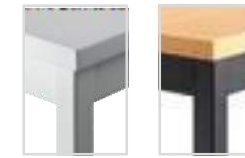

	80 x 80 cm Schwarz
	120 x 80 cm Schwarz
	160 x 80 cm Schwarz
	160 x 69 cm Schwarz

DEKORE (*)

GESTELLE

STELLBEISPIELE

DESKGO KONFERENZ

DESKGO KONFERENZ V

Arbeitshöhe: 72 cm

Tischplattenstärke 1,9 cm
 2 mm Kunststoff-Kante gerundet
 Melaminharzbeschichtete Spanplatten
 nach DIN 68765
 Rahmen: Rechteckrohr 4,0 x 2,5 cm
 einbrennlackiert grau oder schwarz
 Höhenjustierung: ±5 mm
 Ware zerlegt/teilmontiert