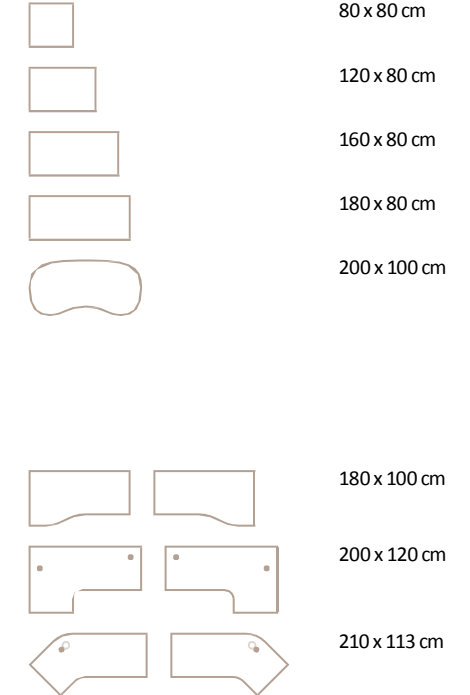

DEKORE (*)

GESTELLE

Auf Anfrage

Designerkufe von Paul Brooks

Arbeitshöhe 72 cm

Tischplattenstärke 2,5 cm
 2 mm Kunststoff-Kante gerundet
 Melaminharzbeschichtete Spanplatten nach DIN 68765
 Aluminiumkufe
 Vertikale Kabelführung im Tischfuß möglich
 Seitenblenden serienmäßig im Set:
 Grau + Silber
 Ware zerlegt/teilmontiert