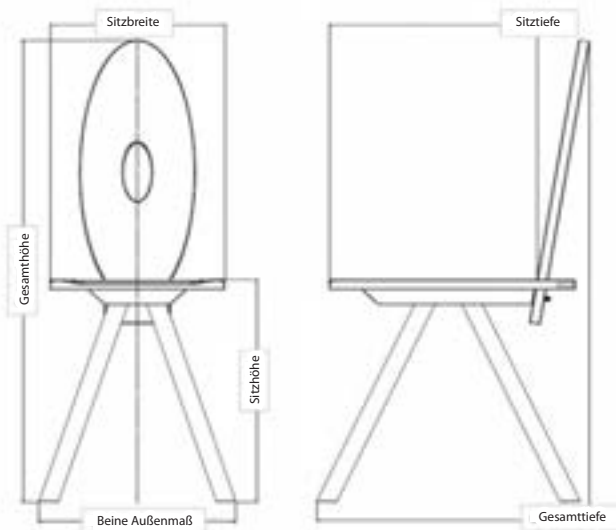

4-Beiner

Kernbuche massiv, Natur, geseift

Rückenlehne mit verschiedenen Ausschnitten: ovaler Ausschnitt, Blume, Herz, Kreis, senkrechte Ellipse, laufender Hund

**ABMESSUNGEN**

Sitzhöhe Oberkante:	450 mm
Sitzbreite:	320 mm
Sitztiefe:	380 mm
Beine Außenmaß:	359 mm

Gesamthöhe AG ST01/AG ST 02/ AG ST 03:	895 mm
Gesamttiefe AG ST01/AG ST 02/ AG ST 03:	489 mm
Gesamthöhe AG ST04:	960 mm
Gesamttiefe AG ST04:	499 mm
Gesamthöhe AG ST05:	935 mm
Gesamttiefe AG ST05:	499 mm
Gesamthöhe AG ST06:	900 mm
Gesamttiefe AG ST06:	493 mm

**ABMESSUNGEN AG B001:**

Gesamthöhe:	450 mm
Gesamtbreite:	1400 mm
Gesamttiefe:	320 mm

**ABMESSUNGEN AG T001:**

Gesamthöhe:	740 mm
Gesamtbreite:	800 mm
Gesamttiefe:	800 mm

**ABMESSUNGEN AG T002:**

Gesamthöhe:	1050 mm
Gesamtbreite:	800 mm
Gesamttiefe:	800 mm

**ABMESSUNGEN AG T003:**

Gesamthöhe:	740 mm
Gesamtbreite:	1800 mm
Gesamttiefe:	800 mm

**ABMESSUNGEN AG T004:**

Gesamthöhe:	740 mm
Gesamtbreite:	2000 mm
Gesamttiefe:	800 mm

\* Mehr Informationen auf [www.loeffler.de/garantie/](http://www.loeffler.de/garantie/)