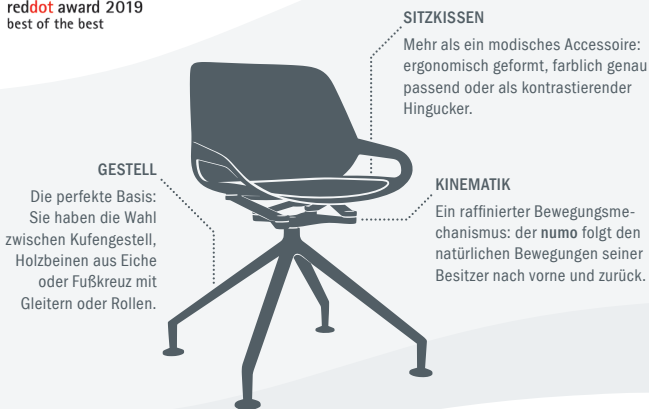

aeris®

Leben in Bewegung

numo
moves
you.

numo

numo: ausgezeichnetes Design und innovative Technik

numo kombiniert preisgekröntes, zeitloses Design mit einer neuartigen, außergewöhnlichen Bewegungsmechanik. Auf dem numo sitzen Sie bewegt und stilvoll beim Arbeiten und Relaxen: zuhause am Esstisch oder im Wohnzimmer, genauso wie im Office, in Meetings und auf den outdoortauglichen Modellen mit Kufengestell sogar draußen.

reddot award 2019
best of the best

GESTELL

Die perfekte Basis:
Sie haben die Wahl
zwischen Kufengestell,
Holzbeinen aus Eiche
oder Fußkreuz mit
Gleitern oder Rollen.

SITZKISSEN

Mehr als ein modisches Accessoire:
ergonomisch geformt, farblich genau
passend oder als kontrastierender
Hingucker.