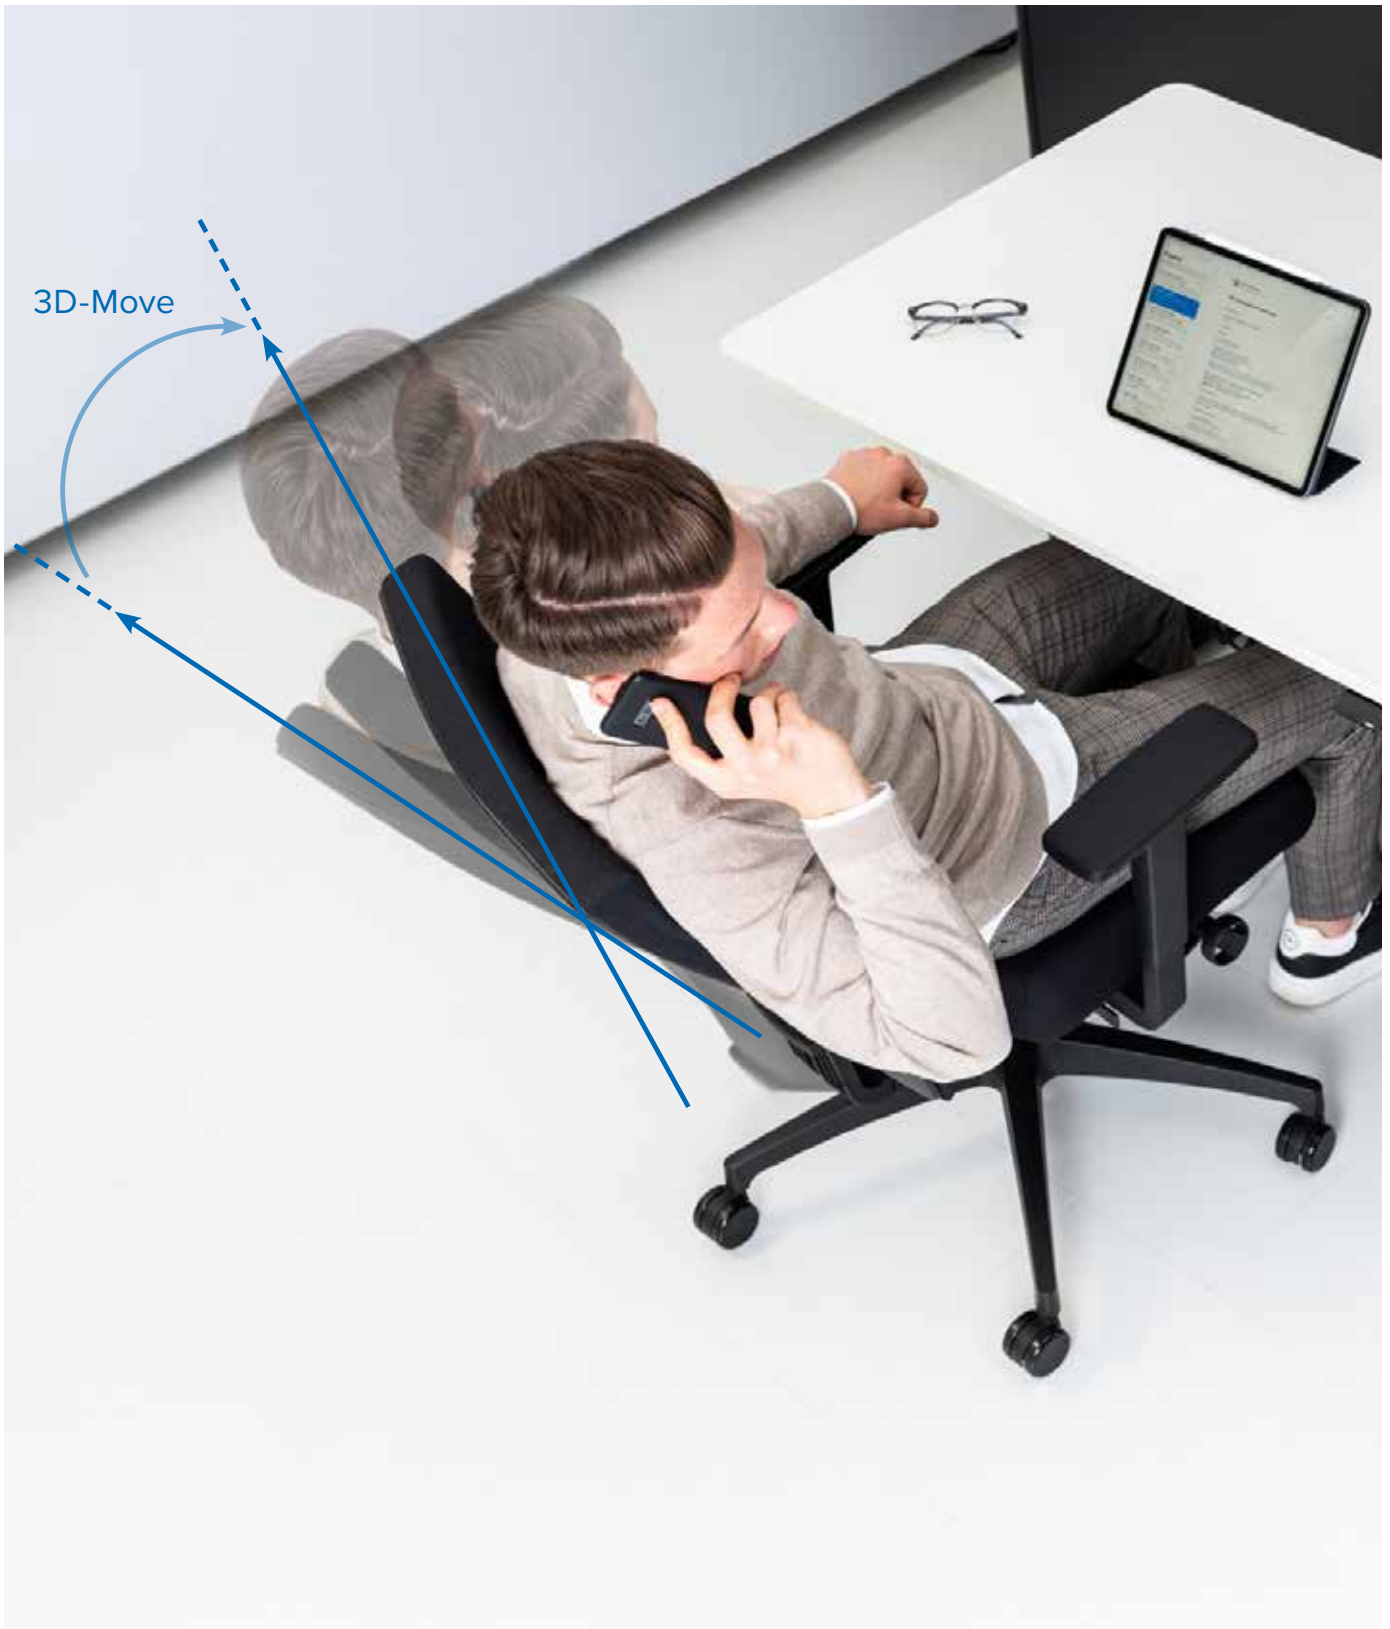

## DAS ALLROUND-TALENT FÜR IHR PROJEKT

- › Rückenlehnen-Höhenverstellung: 7 cm
- › 3D-Move: Elastisch dreidimensional nachgebende Rückenlehne, folgt seitlich flexibel den Bewegungen des Sitzenden
- › Höhenverstellbare Polster-Rückenlehnen in 2 Höhen (51-58 cm / 61-68 cm) mit robuster Kunststoff-Außenschale
- › Höhenverstellbare, atmungsaktive Netz-Rückenlehne (61-68 cm)
- › Ergo-Nackenstütze: höhenverstellbar (7 cm) und 40° neigbar (Option)
- › Komfortabel gepolsterter Sitz
- › Sitztiefenverstellung mittels Schiebesitz (6 cm) = Standard
- › Vorwählbare, aktive Sitzneigeverstellung mit Neigung des gesamten Stuhloberteils bis -4° nach vorne
- › Syncro-Evolution®-Technik mit seitlicher, bequemer Einstellung des Rückenlehnengegendrucks, Synchronbewegung 4fach arretierbar
- › Höhen- und breitenverstellbare oder multifunktionale Armlehnen mit soften PU-Armauflagen
- › 5 Jahre Garantie

#### THE ALL-ROUND TALENT FOR YOUR PROJECT

- › Backrest height adjustment: 7 cm
- › 3D-Move: Elastically three-dimensionally yielding backrest, follows the movements of the person sitting on the chair flexibly sideways
- › Height-adjustable, upholstered backrests in 2 heights (51-58 cm / 61-68 cm) with a robust plastic outer shell
- › Height-adjustable, breathable mesh backrest (61-68 cm)
- › Ergo neckrest: height adjustable (7 cm) and 40 ° inclinable (option)
- › Comfortably upholstered seat
- › Seat depth adjustment (6 cm) using sliding seat as a standard
- › Preselectable, active seat-tilt adjustment with tilting of the entire upper part of the chair up to -4 ° forwards
- › Syncro Evolution® mechanism with lateral adjustment of the backrest counter pressure, synchronous movement can be locked in 4 positions
- › Height and width adjustable or multifunctional armrests with soft PU armrests
- › 5 years guarantee