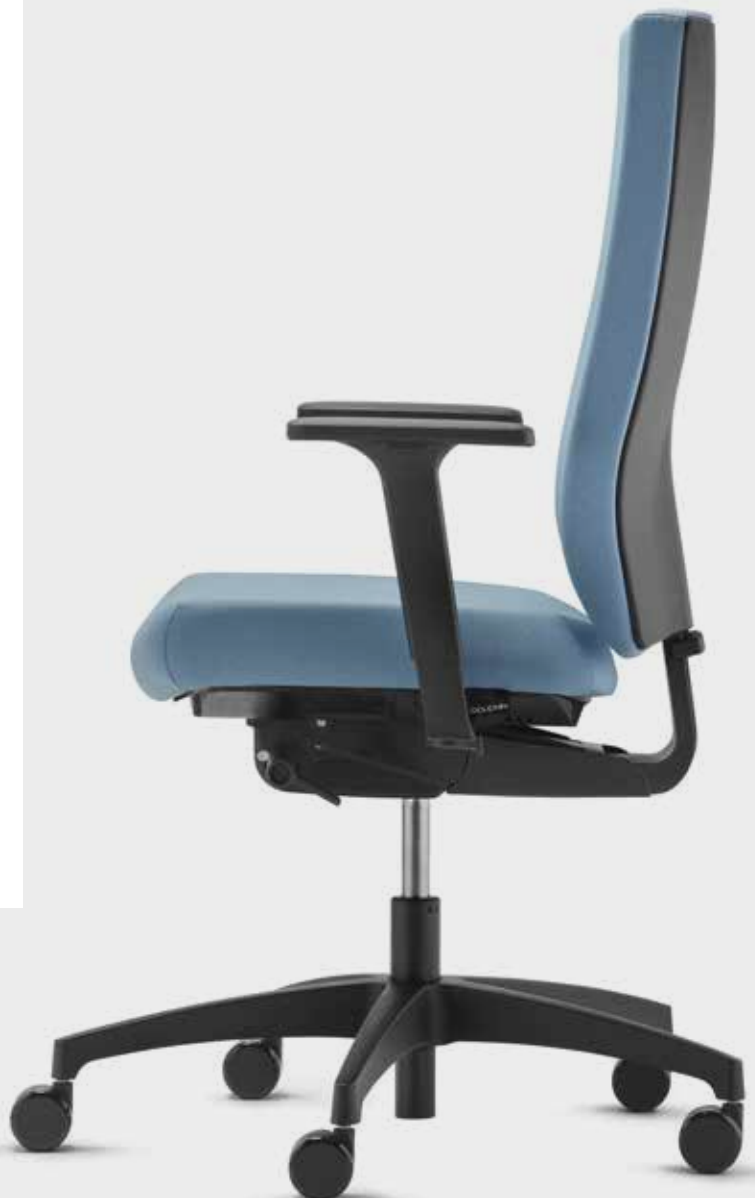

## DAS ALLROUND-TALENT FÜR IHR PROJEKT

- › Rückenlehnen-Höhenverstellung: 7 cm
- › 3D-Move: Elastisch dreidimensional nachgebende Rückenlehne, folgt seitlich flexibel den Bewegungen des Sitzenden
- › Höhenverstellbare Polster-Rückenlehnen in 2 Höhen (51-58 cm / 61-68 cm) mit robuster Kunststoff-Außenschale
- › Höhenverstellbare, atmungsaktive Netz-Rückenlehne (61-68 cm)
- › Ergo-Nackenstütze: höhenverstellbar (7 cm) und 40° neigbar (Option)
- › Komfortabel gepolsterter Sitz
- › Sitztiefenverstellung mittels Schiebesitz (6 cm) = Standard
- › Vorwählbare, aktive Sitzneigeverstellung mit Neigung des gesamten Stuhloberteils bis -4° nach vorne
- › Syncro-Evolution®-Technik mit seitlicher, bequemer Einstellung des Rückenlehnengegendrucks, Synchronbewegung 4fach arretierbar
- › Höhen- und breitenverstellbare oder multifunktionale Armlehnen mit soften PU-Armauflagen
- › 5 Jahre Garantie

#### THE ALL-ROUND TALENT FOR YOUR PROJECT

- › Backrest height adjustment: 7 cm
- › 3D-Move: Elastically three-dimensionally yielding backrest, follows the movements of the person sitting on the chair flexibly sideways
- › Height-adjustable, upholstered backrests in 2 heights (51-58 cm / 61-68 cm) with a robust plastic outer shell
- › Height-adjustable, breathable mesh backrest (61-68 cm)
- › Ergo neckrest: height adjustable (7 cm) and 40 ° inclinable (option)
- › Comfortably upholstered seat
- › Seat depth adjustment (6 cm) using sliding seat as a standard
- › Preselectable, active seat-tilt adjustment with tilting of the entire upper part of the chair up to -4 ° forwards
- › Syncro Evolution® mechanism with lateral adjustment of the backrest counter pressure, synchronous movement can be locked in 4 positions
- › Height and width adjustable or multifunctional armrests with soft PU armrests
- › 5 years guarantee