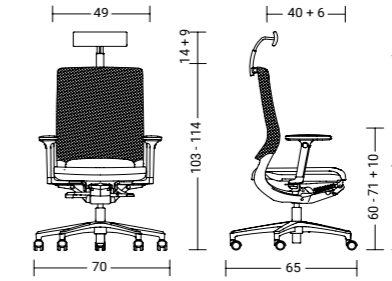

mit Armlehne with arm supports 19 kg / 18 kg

mer85 / mer84

mit Armlehne with arm supports 19 kg / 18 kg

MERA KLIMA

Der Mera Drehstuhl mit intelligenter Klimatechnologie bietet überall ein wohltemperiertes Sitzvergnügen.