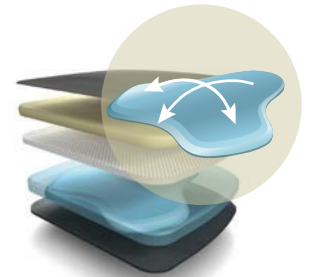

CELLIGENCE®-SYSTEM

Der Mera Drehstuhl hat das patentierte celligence®-system für die dreidimensionale Sitzbewegung (optional).

The Mera swivel chair has the patented celligence® system for three-dimensional seat movement (optional).