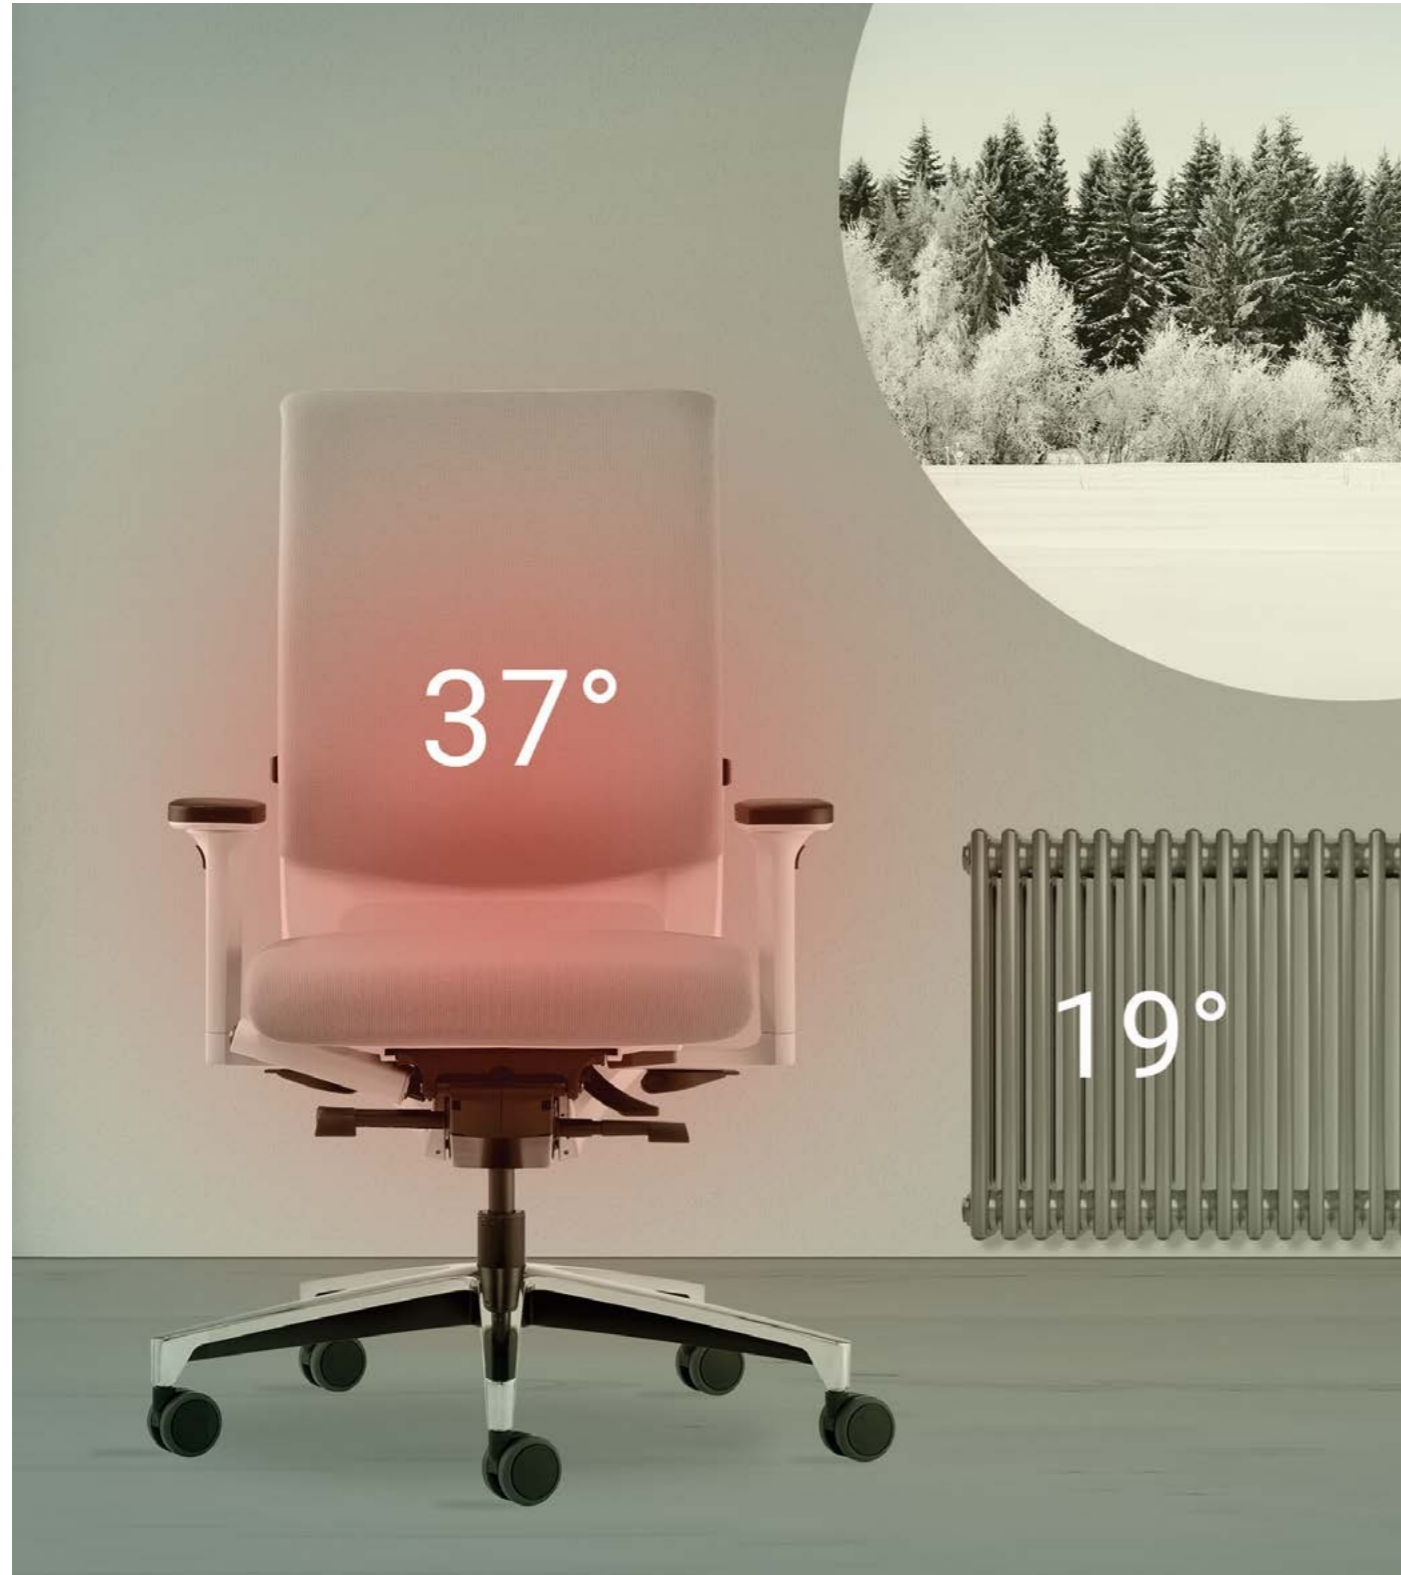

MERA KLIMA

Ob kühles Office im Altbau oder warmer Arbeitsplatz direkt an der Fensterfront – der Bürodrehstuhl Mera mit intelligenter Klimatechnologie bietet überall ein wohltemperiertes Sitzvergnügen. Und das mit einer äußerst smarten Bedienung: Beide Funktionen, Wärmen oder Lüften können zweistufig via Bedienknopf geregelt werden und schalten sich beim Aufstehen einfach von selbst ab.

Die weiterentwickelte Technologie für den direkten Wärmeboost.

Ein fein durchlässiges Netz im Rücken trifft auf einen fast unsichtbaren Heizdraht im Lendenwirbelbereich.

Whether you have a cool office in an old building or a warm workspace right by the window – the Mera swivel chair has intelligent climate technology to ensure the right temperature for comfortable sitting. And all this with incredibly smart controls: Both functions – heating and ventilation – can be regulated via a knob with two different settings, and both switch off automatically when the user stands up.

Advanced technology for extra heat exactly where it's needed.

A fine, permeable mesh in the backrest combined with an almost invisible heating filament in the lumbar region.

▲ MERA KLIMA mer98k
PP-Rücken weiß-grau 3962
PP backrest white-grey 3962