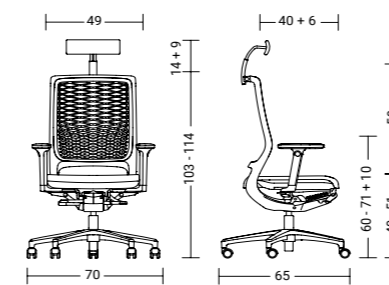

mer84

Bezugstoff Cura
upholstery fabric Cura

QUICK FACTS

mer99 / mer98

mit Armlehne with arm supports 19 kg / 18 kg

mer95 / mer94

mit Armlehne with arm supports 20 kg / 19 kg

mer89 / mer88

mit Armlehne with arm supports 19 kg / 18 kg

mer85 / mer84

mit Armlehne with arm supports 19 kg / 18 kg

MERA KLIMA

Der Mera Drehstuhl mit intelligenter Klimatechnologie bietet überall ein wohltemperiertes Sitzvergnügen.