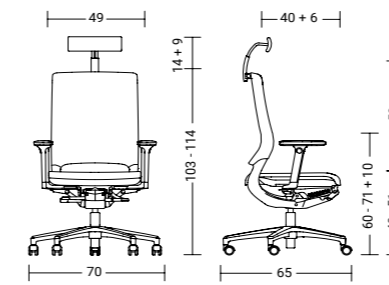

QUICK FACTS

mer99 / mer98

mit Armlehne with arm supports 19 kg / 18 kg