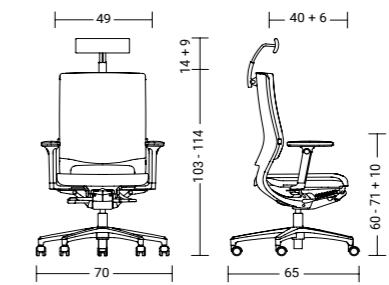

mer95 / mer94

mit Armlehne with arm supports 20 kg / 19 kg