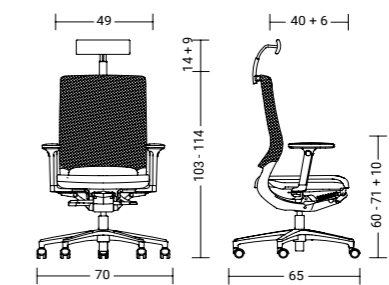

mit Armlehne with arm supports 19 kg / 18 kg

mer85 / mer84

mit Armlehne with arm supports 19 kg / 18 kg

MERA KLIMA

Der Mera Drehstuhl mit intelligenter Klimatechnologie bietet überall ein wohltemperiertes Sitzvergnügen.