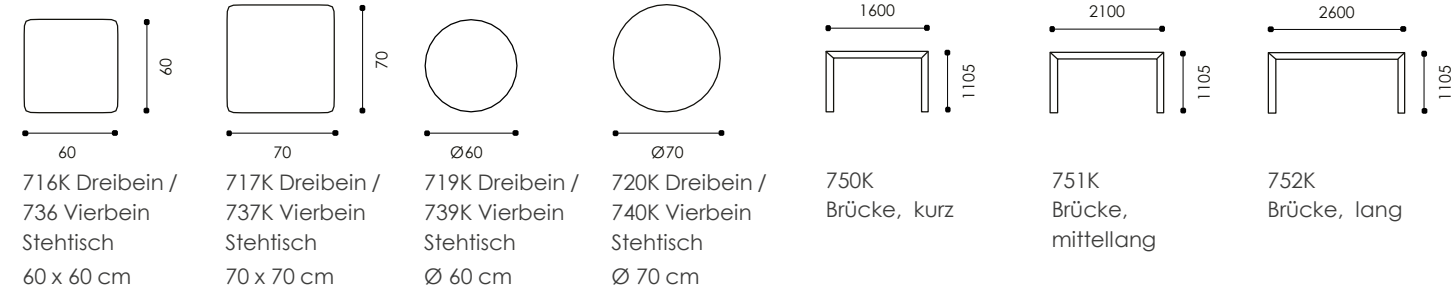

Barhocker ohne Fußraste,
Integrierte Höhenverstellung mittels Griffmulde

Standfestes, formschönes Fußkreuz

Farbgestaltung, Metallteile
schwarz / brillantsilber / weiß / gestrahlt / silber eloxiert

Sitzhöhe 530 - 650 mm / 650 - 770 mm