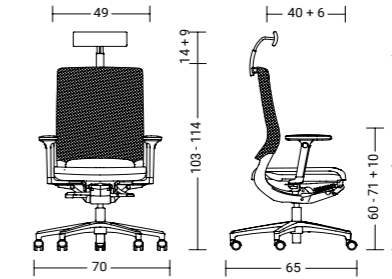

mit Armlehne with arm supports 19 kg / 18 kg

mer85 / mer84

mit Armlehne with arm supports 19 kg / 18 kg

MERA KLIMA

Der Mera Drehstuhl mit intelligenter Klimatechnologie bietet überall ein wohltemperiertes Sitzvergnügen.