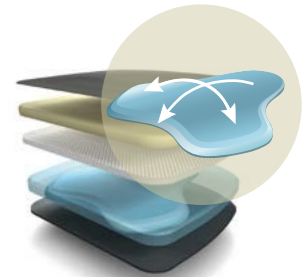

CELLIGENCE®-SYSTEM

Der Mera Drehstuhl hat das patentierte celligence®-system für die dreidimensionale Sitzbewegung (optional).

The Mera swivel chair has the patented celligence® system for three-dimensional seat movement (optional).