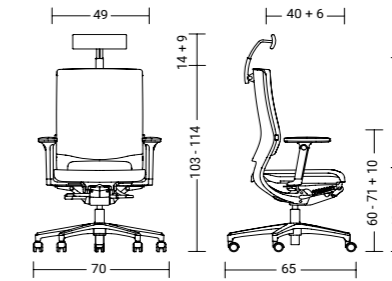

mer95 / mer94

mit Armlehne with arm supports 20 kg / 19 kg