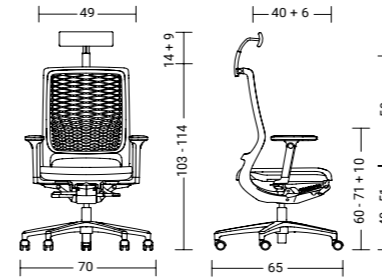

mer89 / mer88

mit Armlehne with arm supports 19 kg / 18 kg