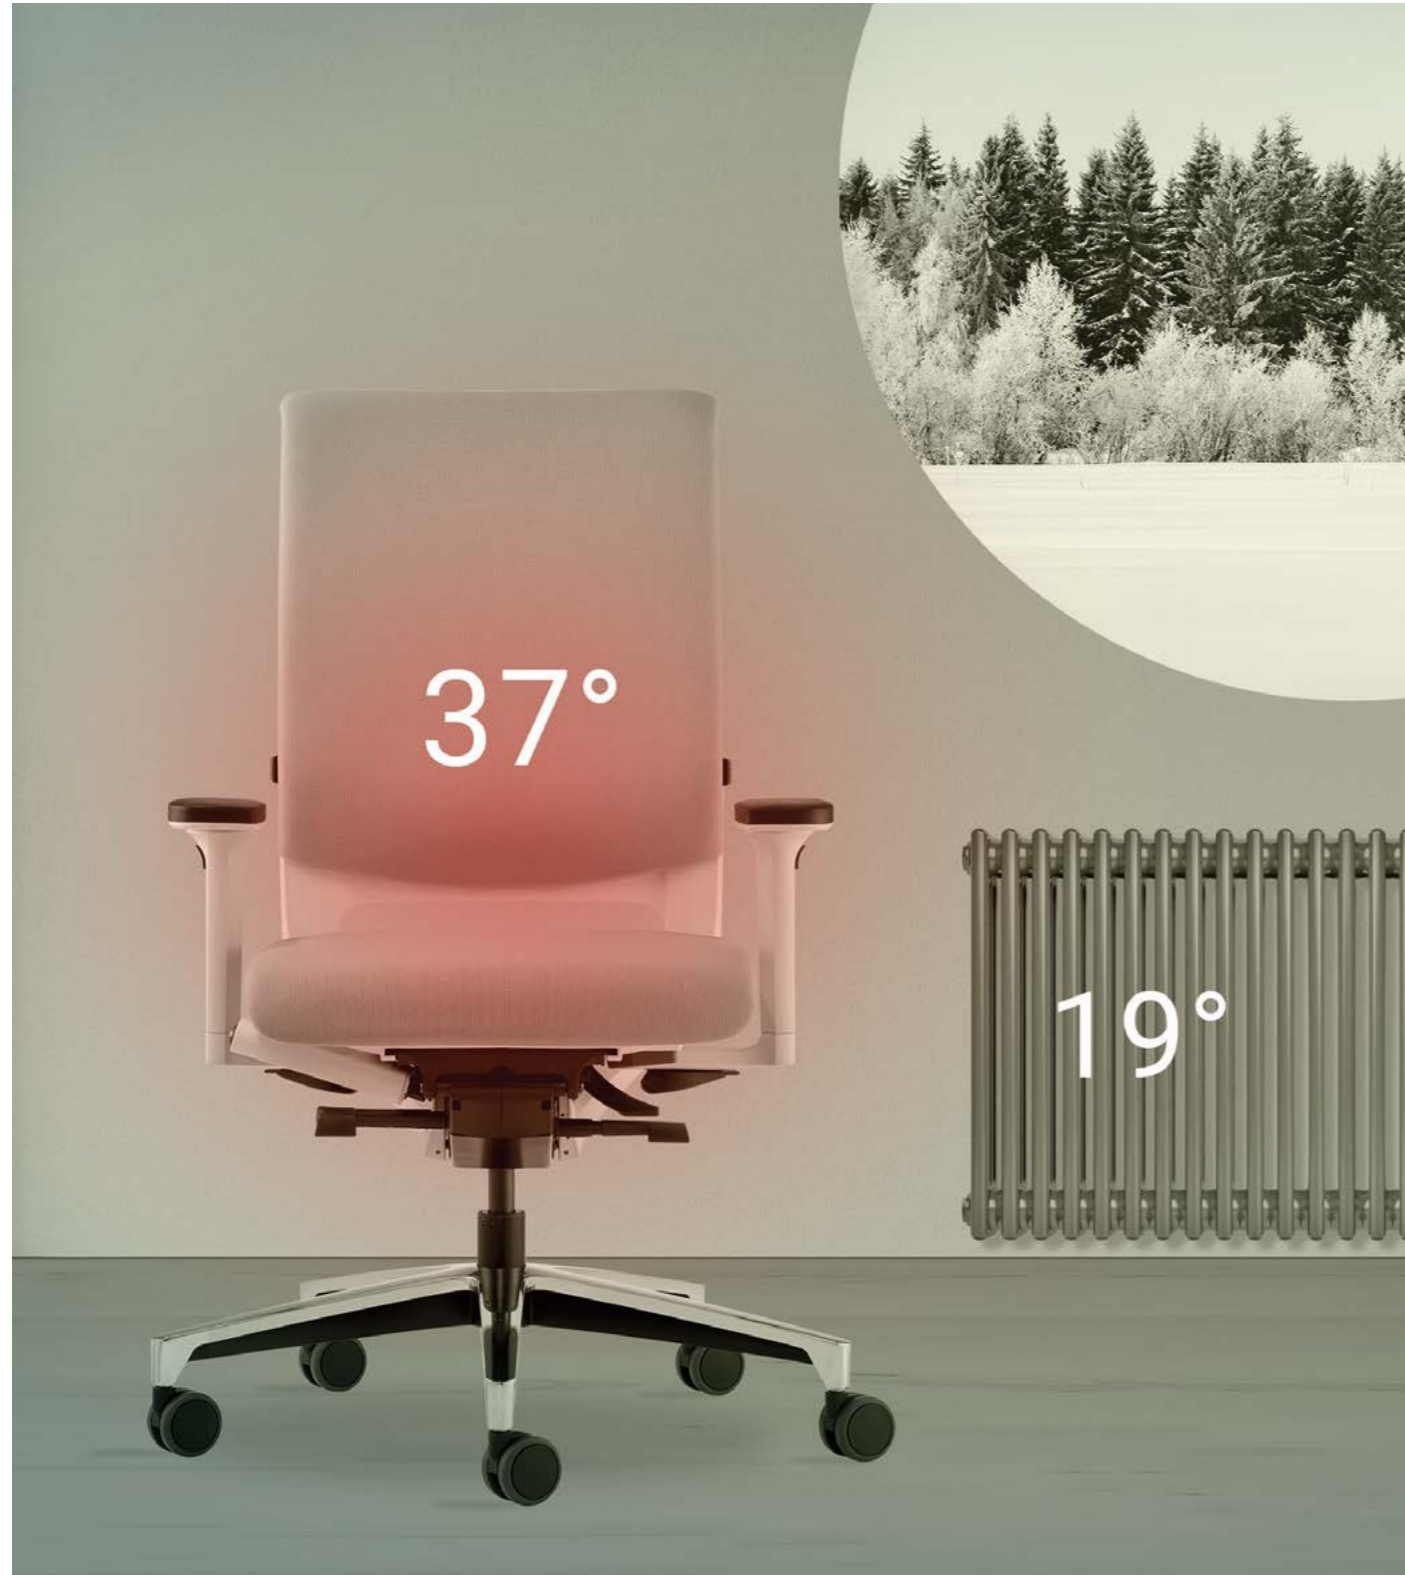

MERA KLIMA

Ob kühles Office im Altbau oder warmer Arbeitsplatz direkt an der Fensterfront – der Bürodrehstuhl Mera mit intelligenter Klimatechnologie bietet überall ein wohltemperiertes Sitzvergnügen. Und das mit einer äußerst smarten Bedienung: Beide Funktionen, Wärmen oder Lüften können zweistufig via Bedienknopf geregelt werden und schalten sich beim Aufstehen einfach von selbst ab.

Die weiterentwickelte Technologie für den direkten Wärmeboost.

Ein fein durchlässiges Netz im Rücken trifft auf einen fast unsichtbaren Heizdraht im Lendenwirbelbereich.

Whether you have a cool office in an old building or a warm workspace right by the window – the Mera swivel chair has intelligent climate technology to ensure the right temperature for comfortable sitting. And all this with incredibly smart controls: Both functions – heating and ventilation – can be regulated via a knob with two different settings, and both switch off automatically when the user stands up.

Advanced technology for extra heat exactly where it's needed.

A fine, permeable mesh in the backrest combined with an almost invisible heating filament in the lumbar region.

▲ MERA KLIMA mer98k
PP-Rücken weiß-grau 3962
PP backrest white-grey 3962