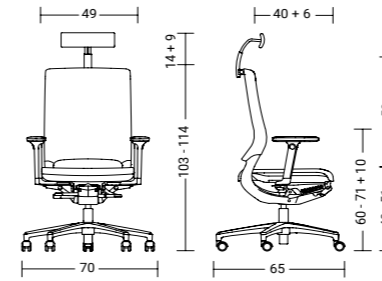

QUICK FACTS

mer99 / mer98

mit Armlehne with arm supports 19 kg / 18 kg