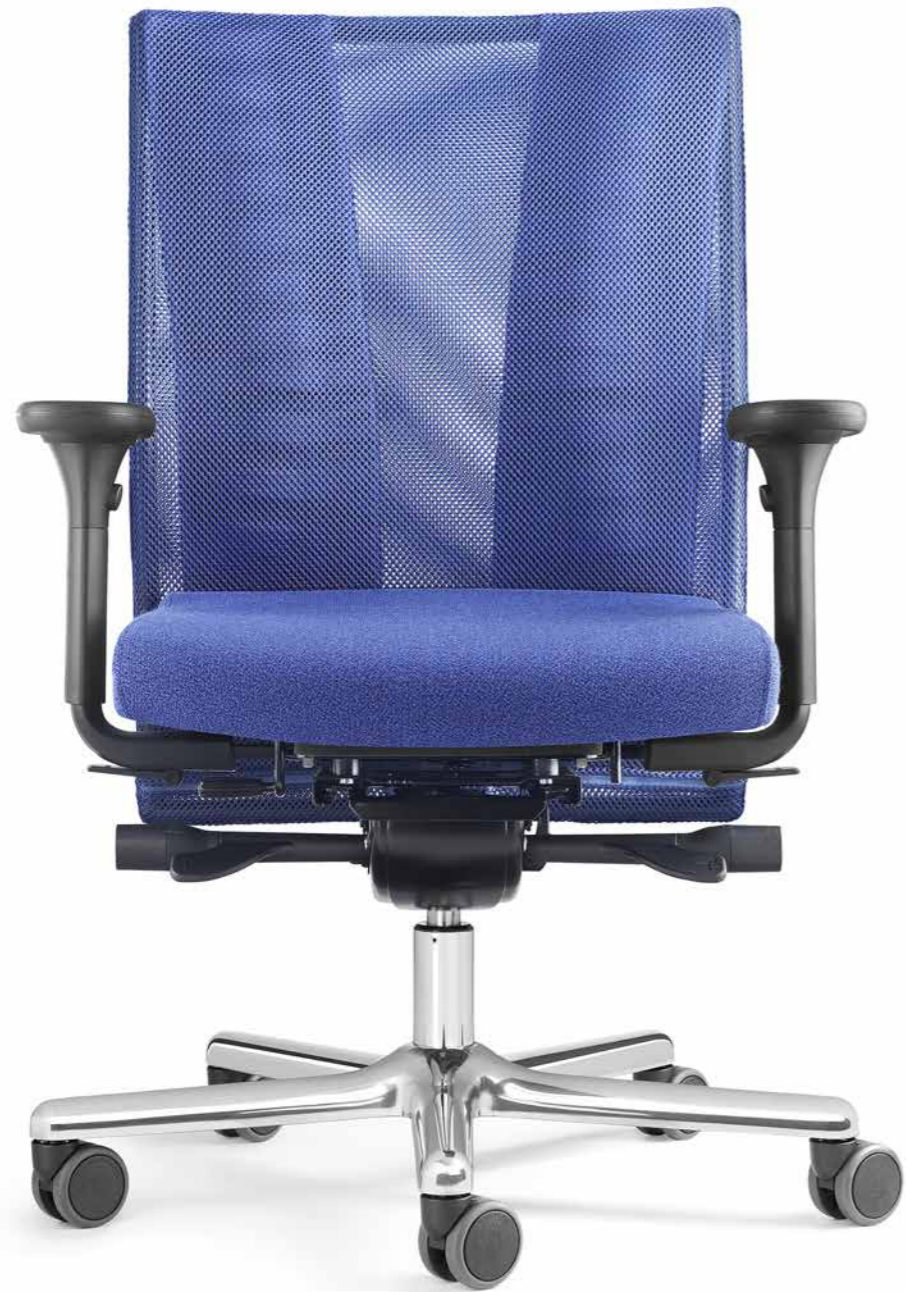

MATERIAL

ARCHITEKTUR

Datenblatt **LEZGO AIR**

LEZGO AIR LG 7N

MECHANIK

Patenterte ERGO TOP®-Technologie mit rundum beweglicher Sitzfläche (ähnliches Sitzen wie auf einem Gymnastikball)

Synchronmechanik mit Sitztiefenverstellung

AUSSTATTUNG OPTIONAL

Fixierung der ERGO TOP®-Technologie

Kurze Sitzfläche

Armlehnen aus der Preisliste „Ausstattung“ frei wählbar

AUSSTATTUNG

Ergonomischer Muldensitz

Sitztiefenverstellung

Stufenlose Sitzhöhenverstellung inklusive Sitztiefendämpfung

Rücken: luftdurchlässiger Netzbezug mit integrierten, stützenden Federelementen

Rahmen der Rückenlehne aus Rundrohr Stahl in schwarz oder RAL 7035

Sitzöffnungswinkel der Rückenlehne in 5 Positionen arretierbar

Anlehndruck der Rückenlehne auf ein Nutzergewicht von 45 - 120 kg einstellbar

Aluminiumfußkreuz und Gasfeder in schwarz, poliert oder RAL 7035

Weiche Doppellaufrollen Ø 65 mm, geeignet für alle Bodenbeläge