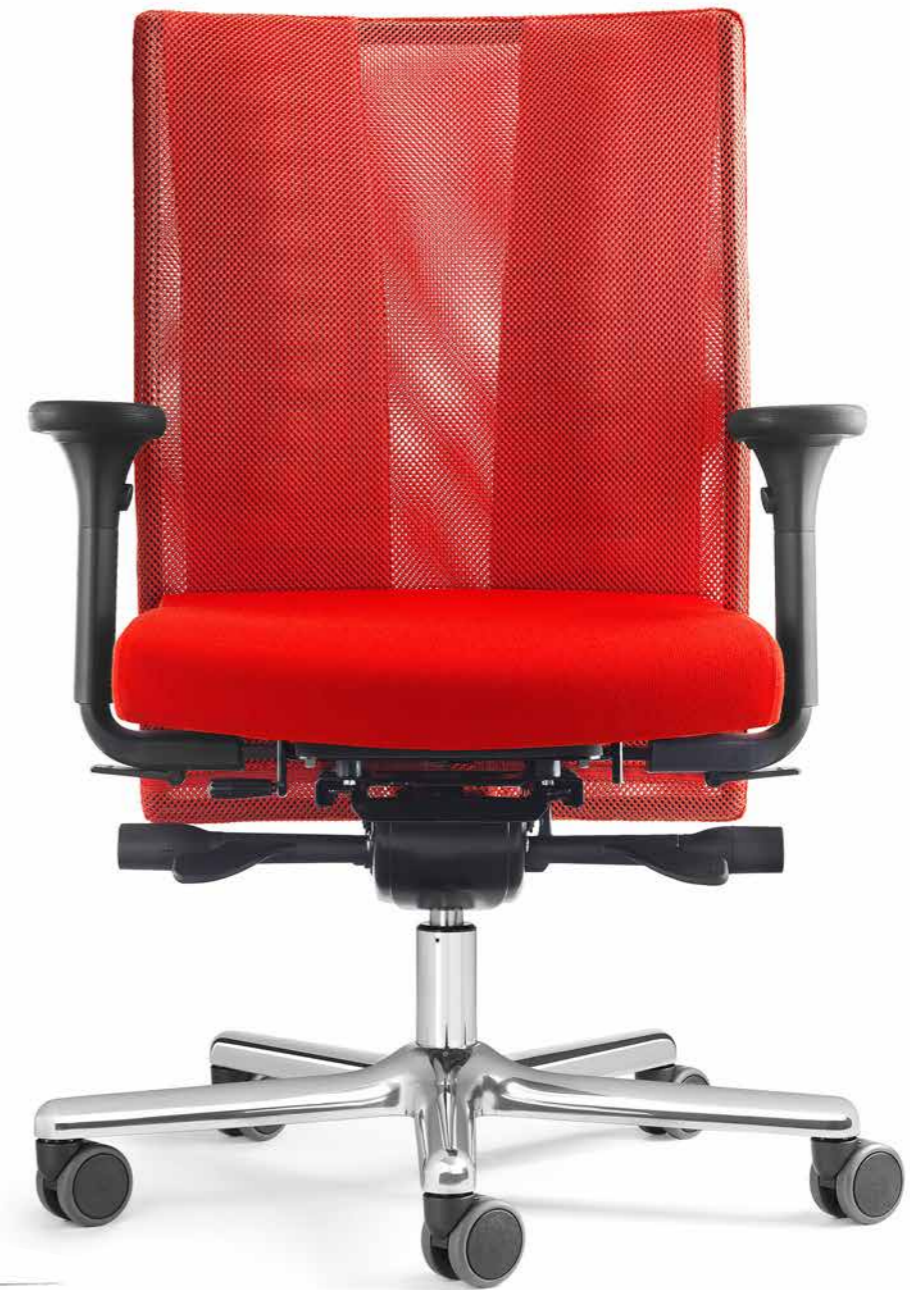

WOHLBEFINDEN