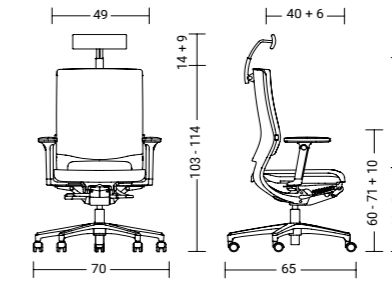

mer95 / mer94

mit Armlehne with arm supports 20 kg / 19 kg