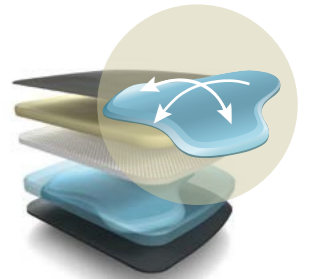

CELLIGENCE®-SYSTEM

Der Mera Drehstuhl hat das patentierte celligence®-system für die dreidimensionale Sitzbewegung (optional).

The Mera swivel chair has the patented celligence® system for three-dimensional seat movement (optional).