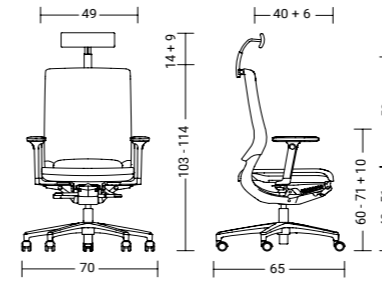

QUICK FACTS

mer99 / mer98

mit Armlehne with arm supports 19 kg / 18 kg