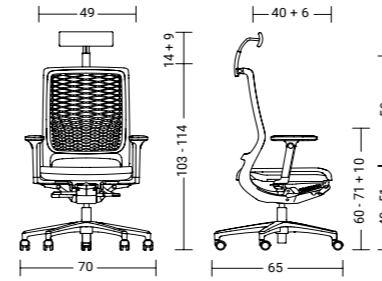

mer89 / mer88

mit Armlehne with arm supports 19 kg / 18 kg