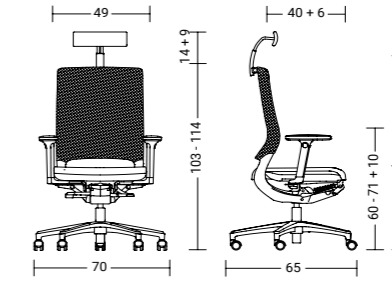

mit Armlehne with arm supports 20 kg / 19 kg

mer85 / mer84

mit Armlehne with arm supports 19 kg / 18 kg

MERA KLIMA

Der Mera Drehstuhl mit intelligenter Klimatechnologie bietet überall ein wohltemperiertes Sitzvergnügen.