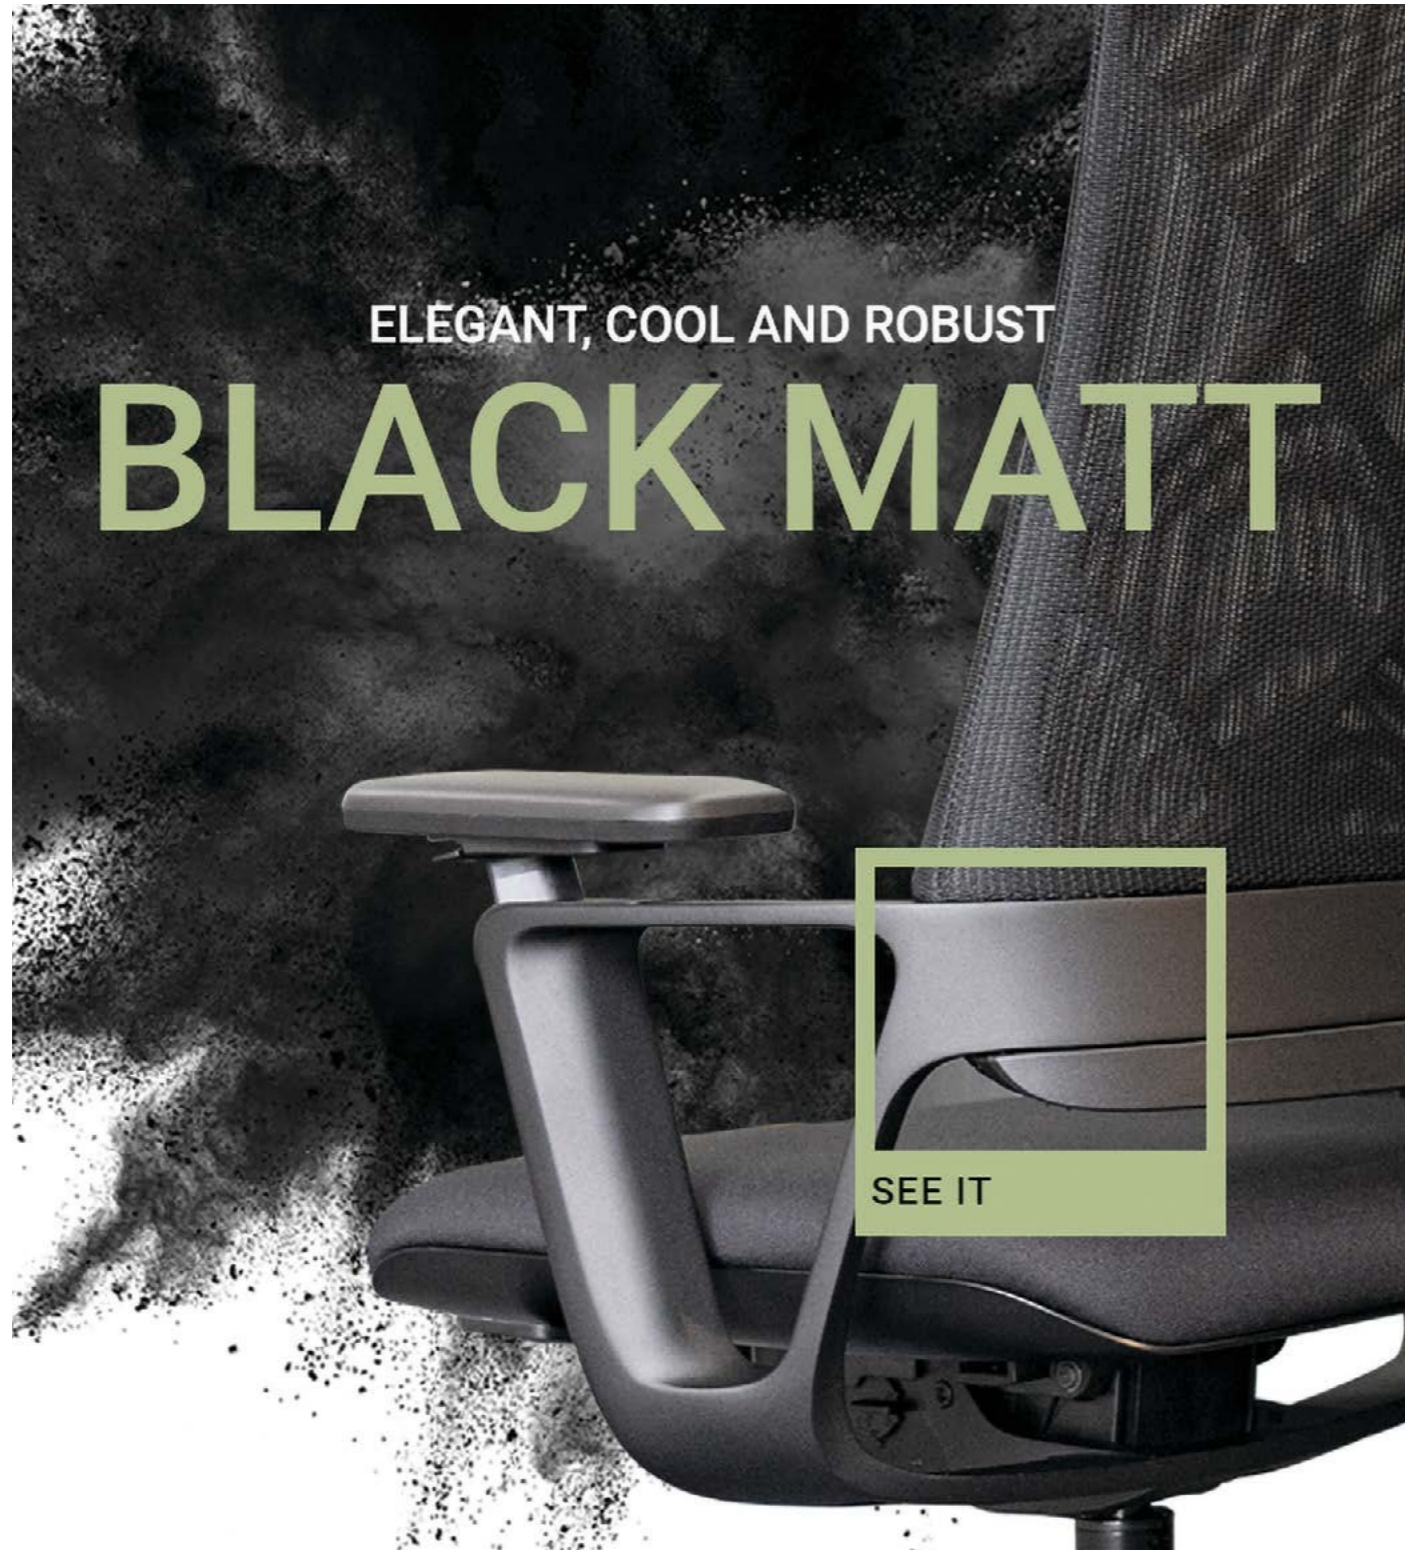

▲ CONNEX2 DIAMOND cnx98
Bezugsstoff - Leder Premium Plus
Upholstery fabric - Leather Premium Plus

▲ Prototypenentwicklung für die Diamond-Steppung
Prototype development for the diamond stitching

BLACK MATT SIT DOWN WITH STYLE

Die Pulverbeschichtung in schwarz matt gibt dem Stuhl einen harmonisch eleganten Look mit dem Hauch von Wohnlichkeit.

The powder coating in matt black gives the chair a harmoniously elegant look with a hint of informal style.