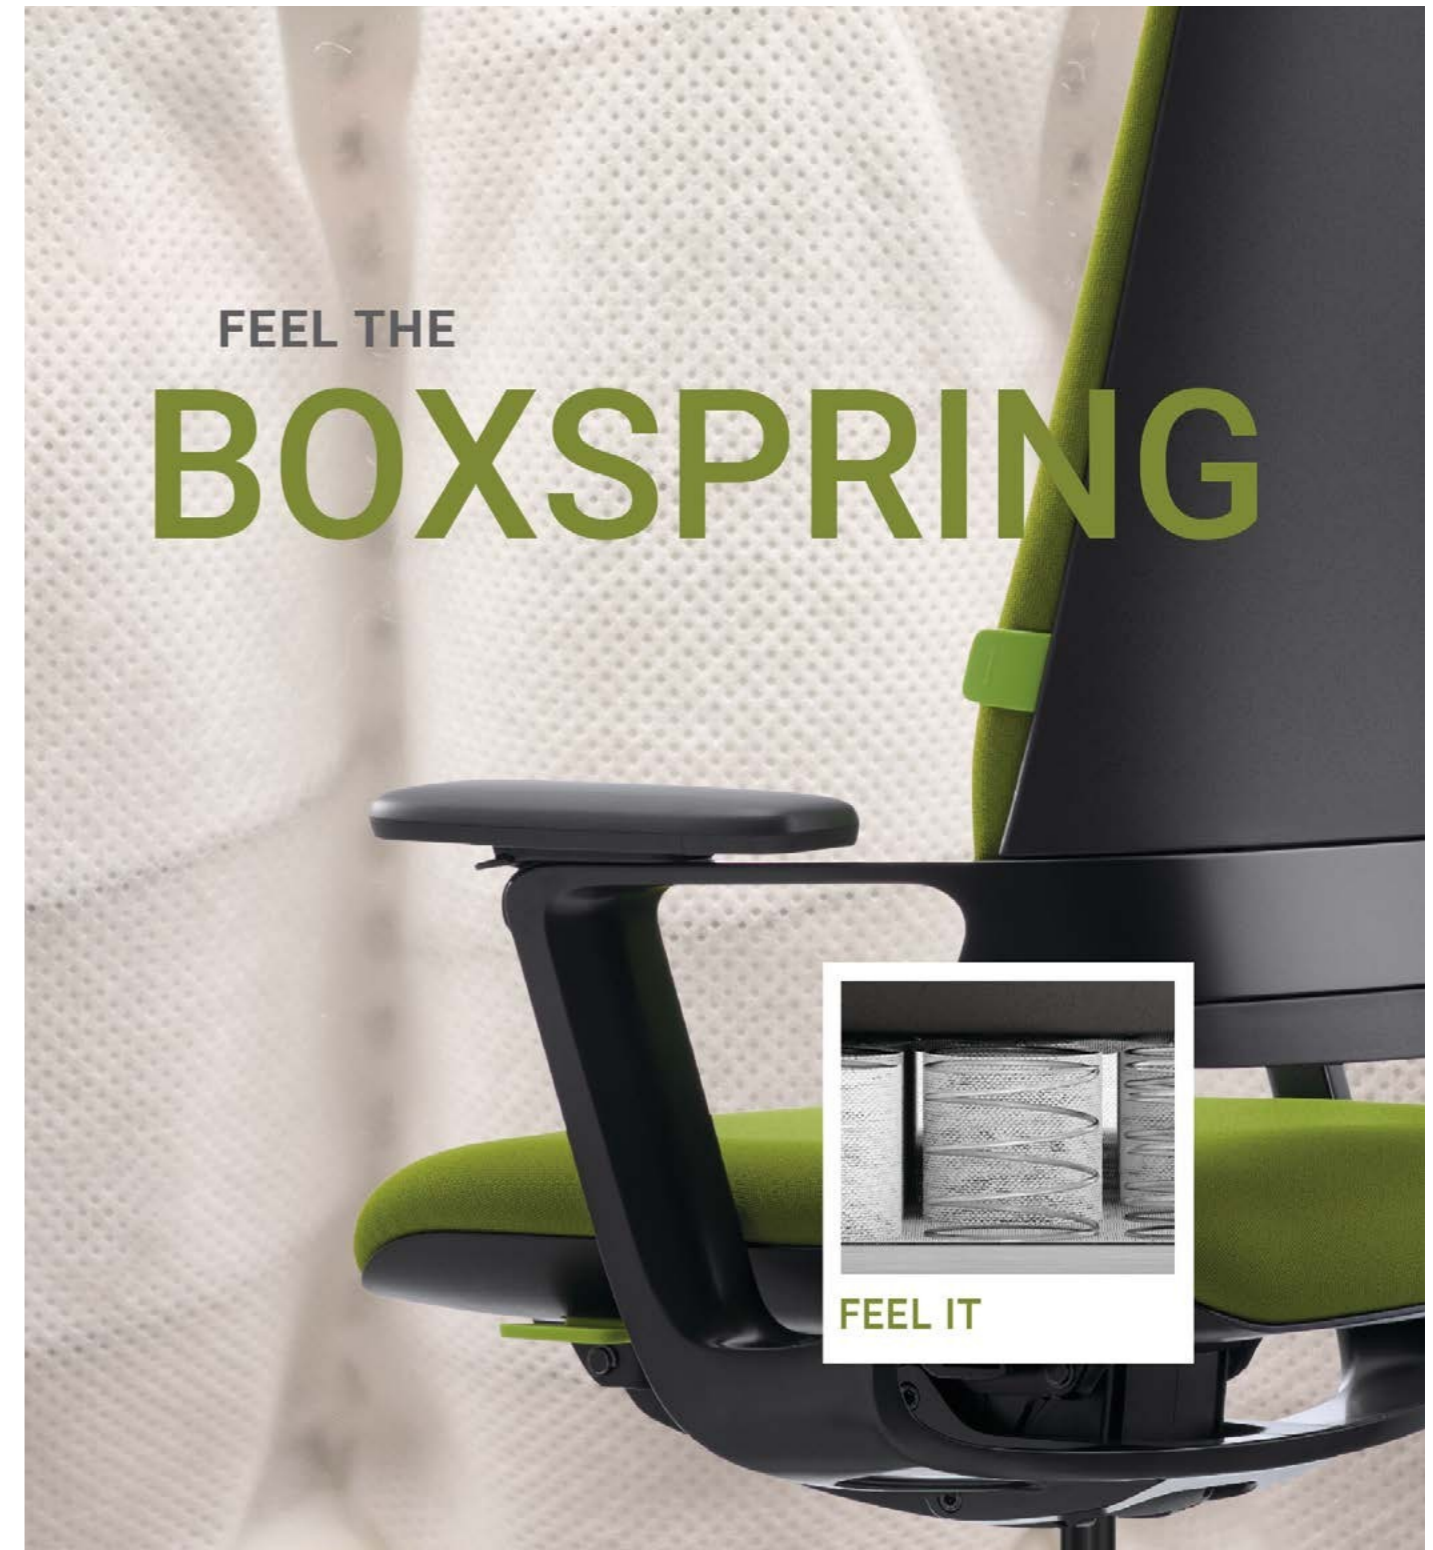

BOX SPRING SEAT SIT DOWN TO RELAX

Der Boxspring-Sitz mit Taschenfederkern ist super soft. Die Federn entlasten den gesamten Rücken und bieten den optimalen Klöber Sitzkomfort.

The box spring seat is super soft. The springs take the strain off the back and provide optimum seated Klöber comfort.

WATCH
THE BOX SPRING

CONNEX2 HIGHBACK

CONNEX2 HIGHBACK

Der moderne Arbeitsalltag braucht Sitzmöbel, die eine neue „Alles-ist-möglich-Kultur“ unterstützen. Connex2 Highback besitzt dieses Talent: Der exzellente Bürostuhl wertet nicht nur jeden Arbeitsplatz nachhaltig auf. Die dreidimensional bewegliche Sitzfläche unterstützt den natürlichen Bewegungsimpuls völlig automatisch.