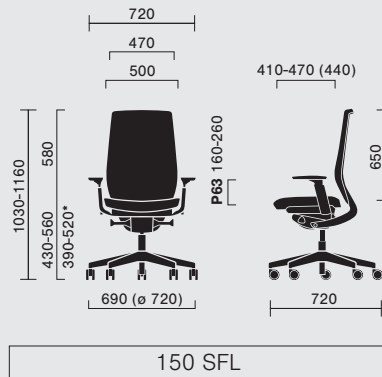

Höhenverstellbar

100 mm

Seitlich drehbar

+/- 27°

- 2 Einschränkung der seitlichen Bewegungen des Sitzes ist möglich.
Schaumstoffdichte: 75 kg/m³.

- 3 Synchronmechanismus mit folgenden Funktionen:
 Sitztiefeinstellung
 Sitzneigung nach vorne

Komponenten:

Metall	kg	%
Stahl	5,93	34,4
Aluminium	0,11	0,7
Kunststoffteile	kg	%
Plastik	10,35	60,0
Andere	kg	%
Bezüge	0,48	2,8
Schaumstoff	0,36	2,1
Gewicht	17,23	100

Recyclbarkeit:

Dieses Produkt enthält keine chemischen Verbindungen, die schädlich für die menschliche Gesundheit oder die Umwelt sind (einschließlich PVC, Chrom (VI), Quecksilber oder Blei).

Abmessungen

Die Abmessungen dienen zur Orientierung und können sich abhängig von der ausgewählten Konfiguration des Produktes unterscheiden.

Informationen zu der Messmethode finden Sie unter folgendem Link:
www.profim.de/Messmethode_fur_die_Katalogmasse.pdf

* Die Sitzhöhe nach DIN EN 1335-1 (mit Belastung) gemessen.

www.blauer-engel.de/uz117

Wir behalten uns Änderungen der Produkte im Sinne einer technischen Weiterentwicklung sowie Änderungen in Form und Farbe vor. Die Farben, die im Katalog zu abgebildet sind, können von faktischen Farben abweichen.