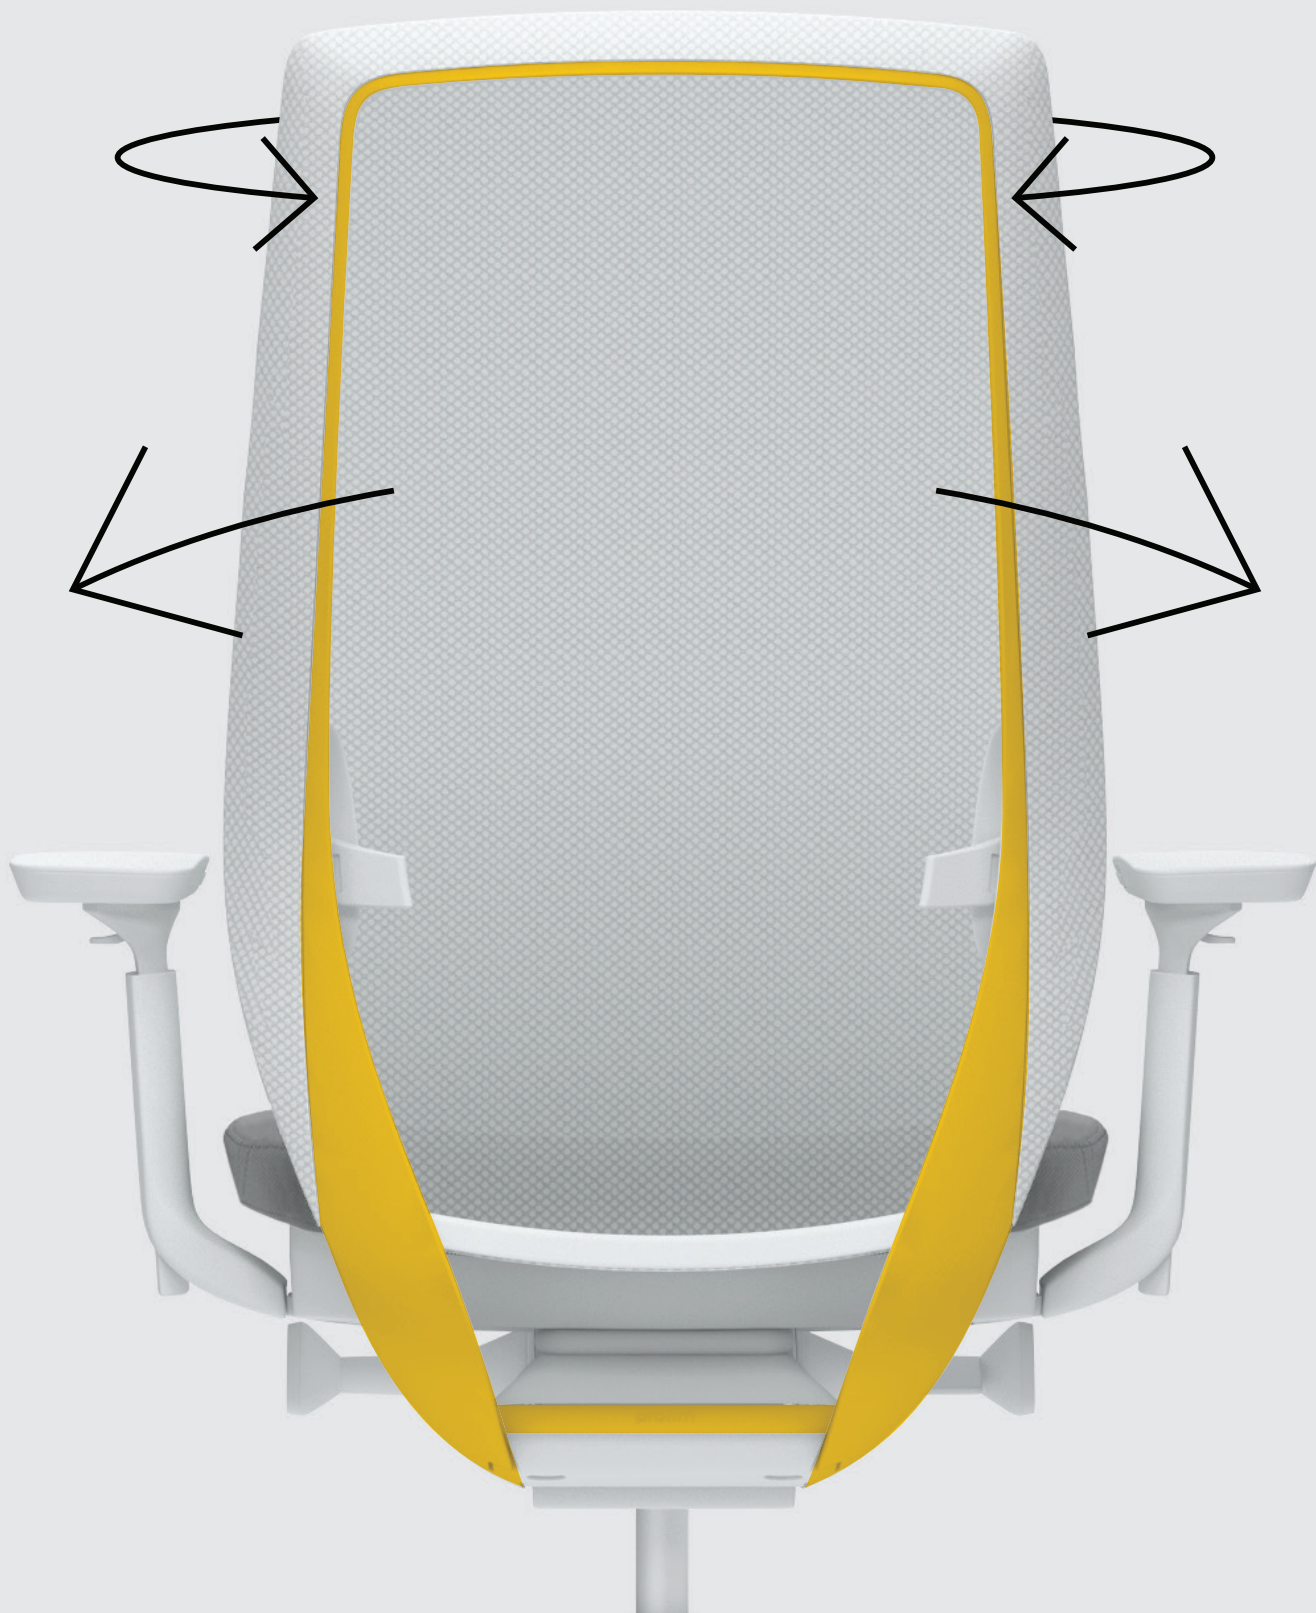

Sie können sich zum Beispiel nach hinten und gleichzeitig zur Seite lehnen, um einen niedrigen Schrank oder etwas auf dem Boden zu erreichen. Sie können wippen, wodurch Sie Ihren Rücken und Ihre Hüften aktivieren, da die Rückenlehne und der Sitz unabhängig voneinander beweglich sind.

Dies gilt auch für die Armlehnen. Diese unterstützen Sie bei jeder Bewegung und sind ebenfalls unabhängig voneinander einstellbar. Dank der umfangreichen Einstellungsmöglichkeiten (nach oben und unten, vorne und hinten, seitlich und drehbar) können Sie die Armlehnen perfekt an Ihre Unterarme anpassen.

profim

Der Accis^{Pro} ist clever konzipiert – und zwar von A bis Z.

Die seitliche Bewegung der Rückenlehne wird durch ein System von Kugelgelenken ermöglicht, die mit der Stuhlmechanik verbunden sind. Die Rückenlehne kehrt dank einer speziellen Verbindungsstange, die wie eine klassische Feder funktioniert, in ihre ursprüngliche Position zurück. Der Rahmen ist zum Teil aus einem elastischen Material hergestellt, sodass die Rückenlehne bei einer seitlichen Bewegung nicht in Ihren Rücken drückt. Die Bewegung des Sitzes ist dank des Kugelgelenks im Mittelteil möglich.

Breitenverstellbar

+/- 27 mm

Tiefenverstellbar

50 mm

- 4 Gasfeder mit Dämpfer zur Verbesserung des Sitzkomforts

- 5 5-Arm-Fußkreuz aus Polyamid oder Aluminium

- 6 Rollen harte oder weiche mit Bremsfunktion,
 Option: Teflon-Gleiter, schwarz.