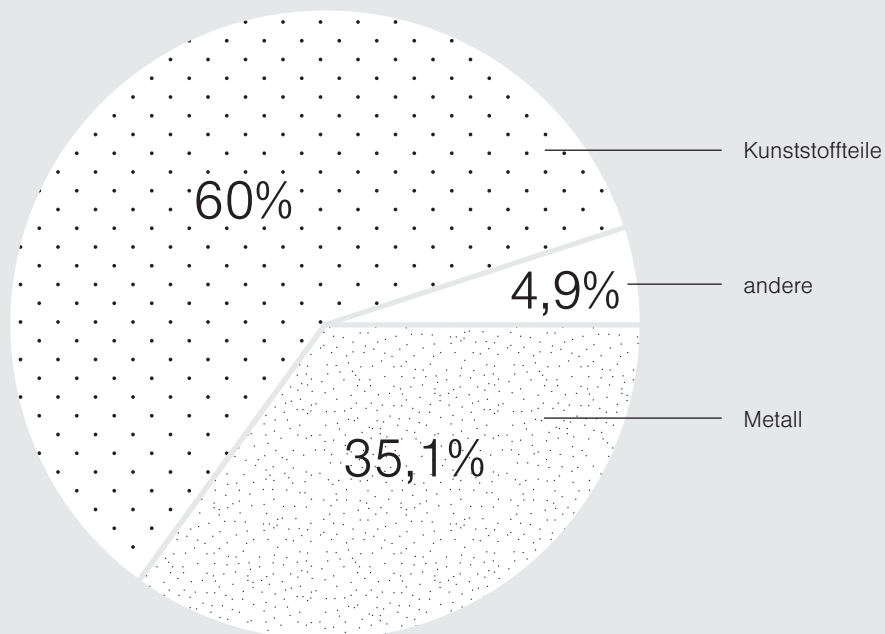

Komponenten:

Metall	kg	%
Stahl	5,93	34,4
Aluminium	0,11	0,7
Kunststoffteile	kg	%
Plastik	10,35	60,0
Andere	kg	%
Bezüge	0,48	2,8
Schaumstoff	0,36	2,1
Gewicht	17,23	100