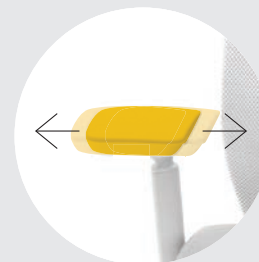

An Stellen, an denen dies nicht möglich war, wurden spezielle Abdeckungen verwendet.

Technische Informationen

- 1 Rückenlehne aus Netzgewebe (Rahmen aus Polyamid mit Glasfaser), die eine freie Luftzirkulation beim Sitzen ermöglicht.
Netz-Typen: Runner und Rhythm.
 Option: höhenverstellbare Lordosenstütze mit 2-stufiger Tiefeneinstellung.

Höhenverstellbar

100 mm

Seitlich drehbar

+/- 27°

- 2 Einschränkung der seitlichen Bewegungen des Sitzes ist möglich.
Schaumstoffdichte: 75 kg/m³.

- 3 Synchronmechanismus mit folgenden Funktionen:
 Sitztiefeinstellung
 Sitzneigung nach vorne

Breitenverstellbar

+/- 27 mm

Tiefenverstellbar

50 mm

- 4 Gasfeder mit Dämpfer zur Verbesserung des Sitzkomforts

- 5 5-Arm-Fußkreuz aus Polyamid oder Aluminium

- 6 Rollen harte oder weiche mit Bremsfunktion,
 Option: Teflon-Gleiter, schwarz.