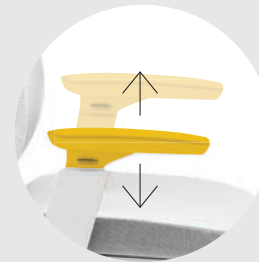

An Stellen, an denen dies nicht möglich war, wurden spezielle Abdeckungen verwendet.

Technische Informationen

- 1 Rückenlehne aus Netzgewebe (Rahmen aus Polyamid mit Glasfaser), die eine freie Luftzirkulation beim Sitzen ermöglicht.
Netz-Typen: Runner und Rhythm.
 Option: höhenverstellbare Lordosenstütze mit 2-stufiger Tiefeneinstellung.

Höhenverstellbar

100 mm

Seitlich drehbar

+/- 27°

- 2 Einschränkung der seitlichen Bewegungen des Sitzes ist möglich.
Schaumstoffdichte: 75 kg/m³.

- 3 Synchronmechanismus mit folgenden Funktionen:
 Sitztiefeinstellung
 Sitzneigung nach vorne