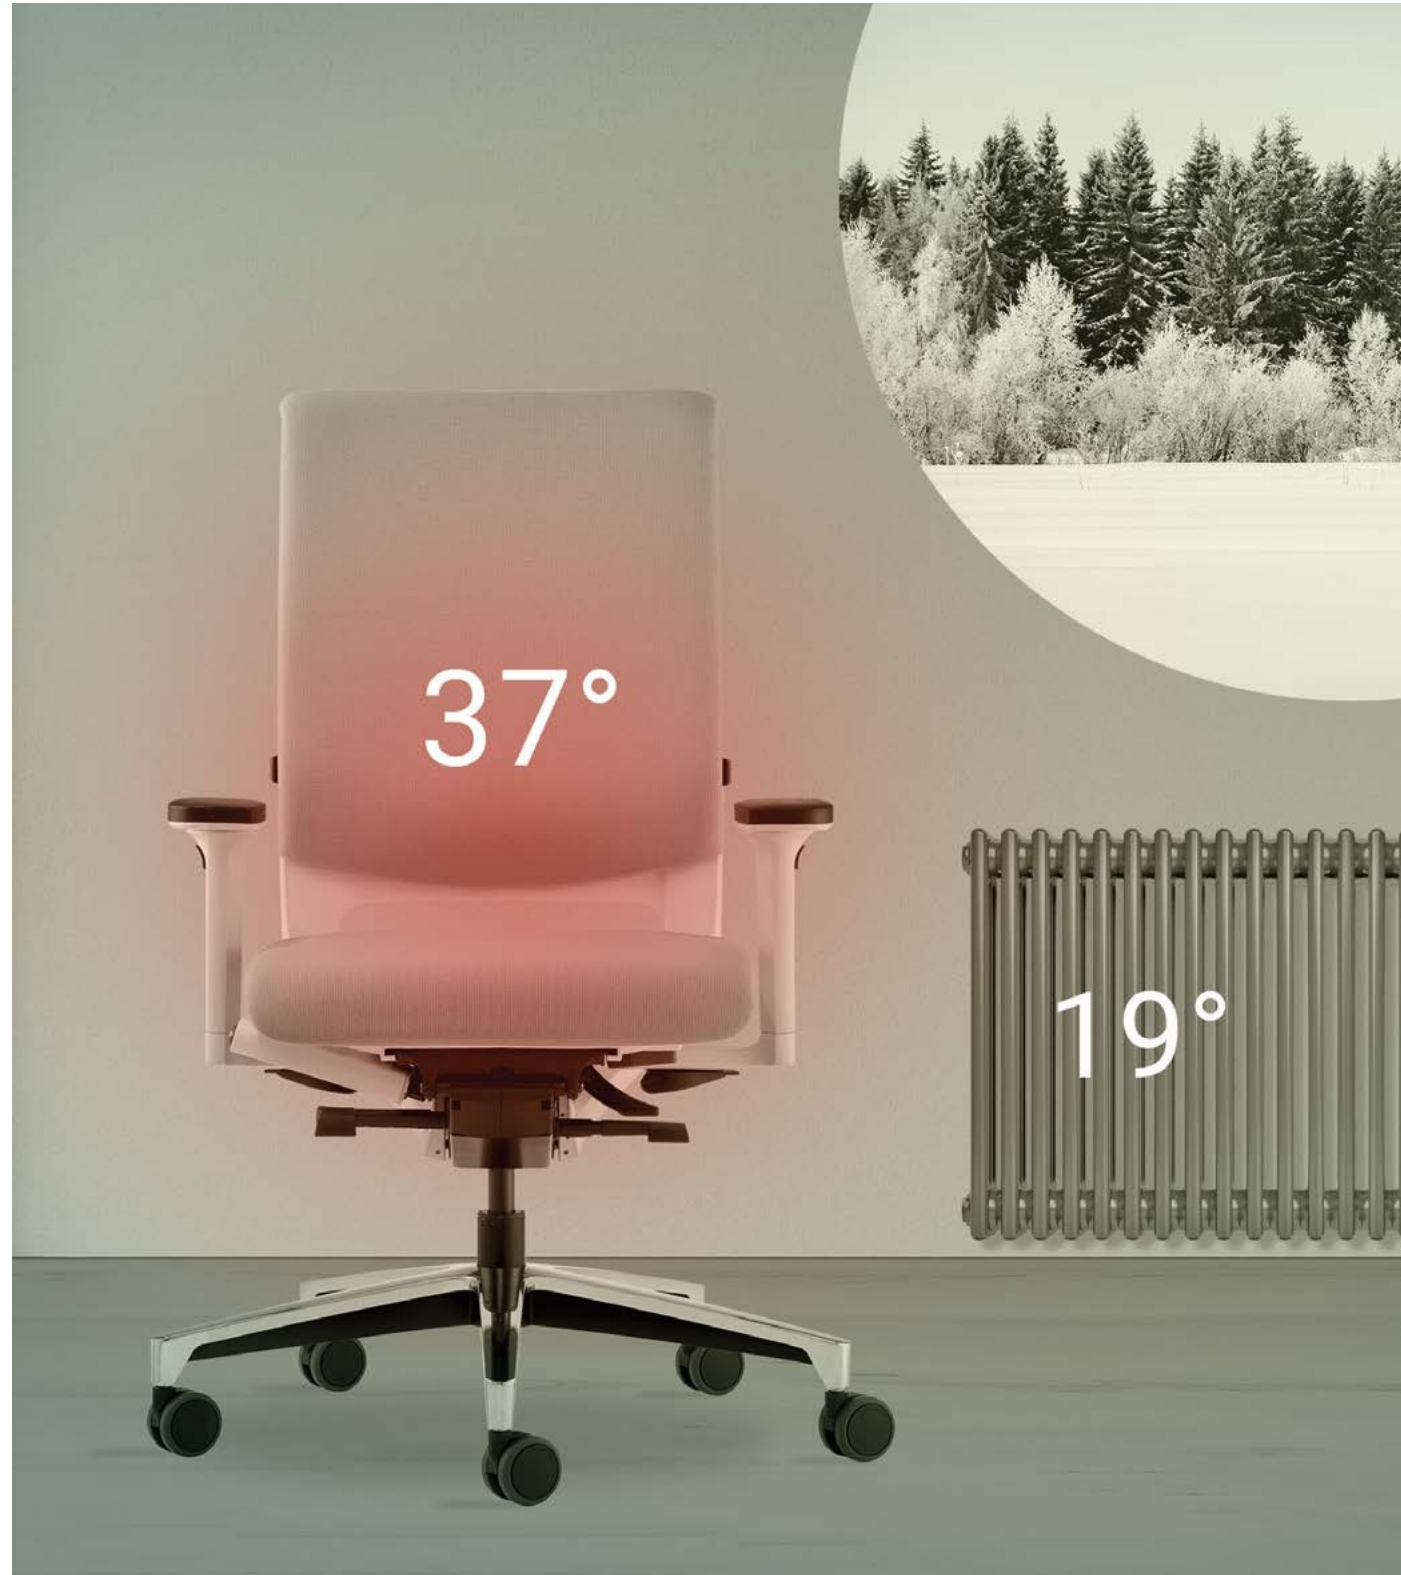

MERA KLIMA

Ob kühles Office im Altbau oder warmer Arbeitsplatz direkt an der Fensterfront – der Bürodrehstuhl Mera mit intelligenter Klimatechnologie bietet überall ein wohltemperiertes Sitzvergnügen. Und das mit einer äußerst smarten Bedienung: Beide Funktionen, Wärmen oder Lüften können zweistufig via Bedienknopf geregelt werden und schalten sich beim Aufstehen einfach von selbst ab.

Die weiterentwickelte Technologie für den direkten Wärmeboost.

Ein fein durchlässiges Netz im Rücken trifft auf einen fast unsichtbaren Heizdraht im Lendenwirbelbereich.

Whether you have a cool office in an old building or a warm workspace right by the window – the Mera swivel chair has intelligent climate technology to ensure the right temperature for comfortable sitting. And all this with incredibly smart controls: Both functions – heating and ventilation – can be regulated via a knob with two different settings, and both switch off automatically when the user stands up.

Advanced technology for extra heat exactly where it's needed.

A fine, permeable mesh in the backrest combined with an almost invisible heating filament in the lumbar region.

▲ MERA KLIMA mer98k
PP-Rücken weiß-grau 3962
PP backrest white-grey 3962