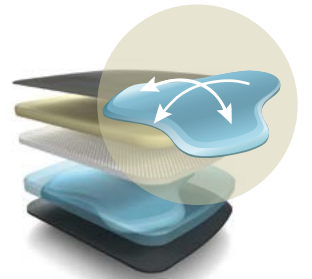

CELLIGENCE®-SYSTEM

Der Mera Drehstuhl hat das patentierte celligence®-system für die dreidimensionale Sitzbewegung (optional).

The Mera swivel chair has the patented celligence® system for three-dimensional seat movement (optional).