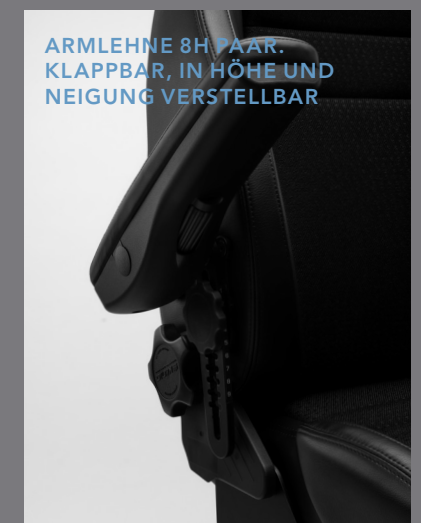

# RH FOCUS

DESIGNED FOR HUMAN PERFORMANCE

Der RH Focus 24/7 eignet sich perfekt für die Kombination aus Überwachungs- und Kontrolltätigkeiten sowie der Arbeit am Bildschirm. Extra starke, leicht verstellbare und gezielt unterstützende Eigenschaften sorgen für ein dynamisches und dauerhaftes Sitzen für jeden Benutzer, zu jeder Zeit. Die extra dicke, ergonomisch geformte Sitzfläche und Rückenlehne mit Innen- und Außenpolsterung garantiert ein sehr komfortables Sitzgefühl.

GASFEDERN FÜR UNTERSCHIEDLICHE SITZHÖHEN

ROLLEN FÜR HARTE ODER WEICHE BÖDEN

DESIGNED FOR HUMAN PERFORMANCE

ARMLEHNE 8K. IN HÖHE UND NEIGUNG VERSTELLBAR

ARMLEHNE 8K XL MIT ARMLEHNENAUFLAGE IN SCHWARZEM LEDER. IN HÖHE UND NEIGUNG VERSTELLBAR

ARMLEHNE 8F PAAR. KLAPPBAR UND IN DER NEIGUNG VERSTELLBAR

ARMLEHNE 8H PAAR. KLAPPBAR, IN HÖHE UND NEIGUNG VERSTELLBAR

Für den RH Focus ist eine große Auswahl an Optionen und Zubehör erhältlich. Weitere Informationen finden Sie in unserer Preisliste.