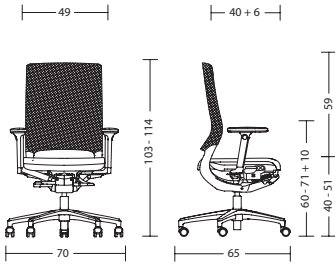

## Abmessungen

### mer99k / mer98k

mit Armlehne: 19 kg / 18 kg  
ohne Armlehne: 17 kg / 16 kg

### mer98k + 3107

mit Armlehne: 18 kg  
ohne Armlehne: 16 kg

### mer85k

mit Armlehne: 18 kg  
ohne Armlehne: 16 kg