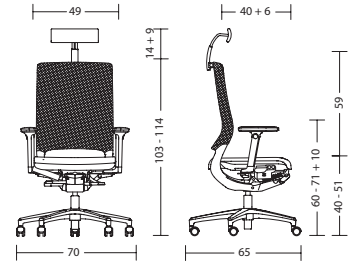

mer85k

mit Armlehne: 18 kg
ohne Armlehne: 16 kg