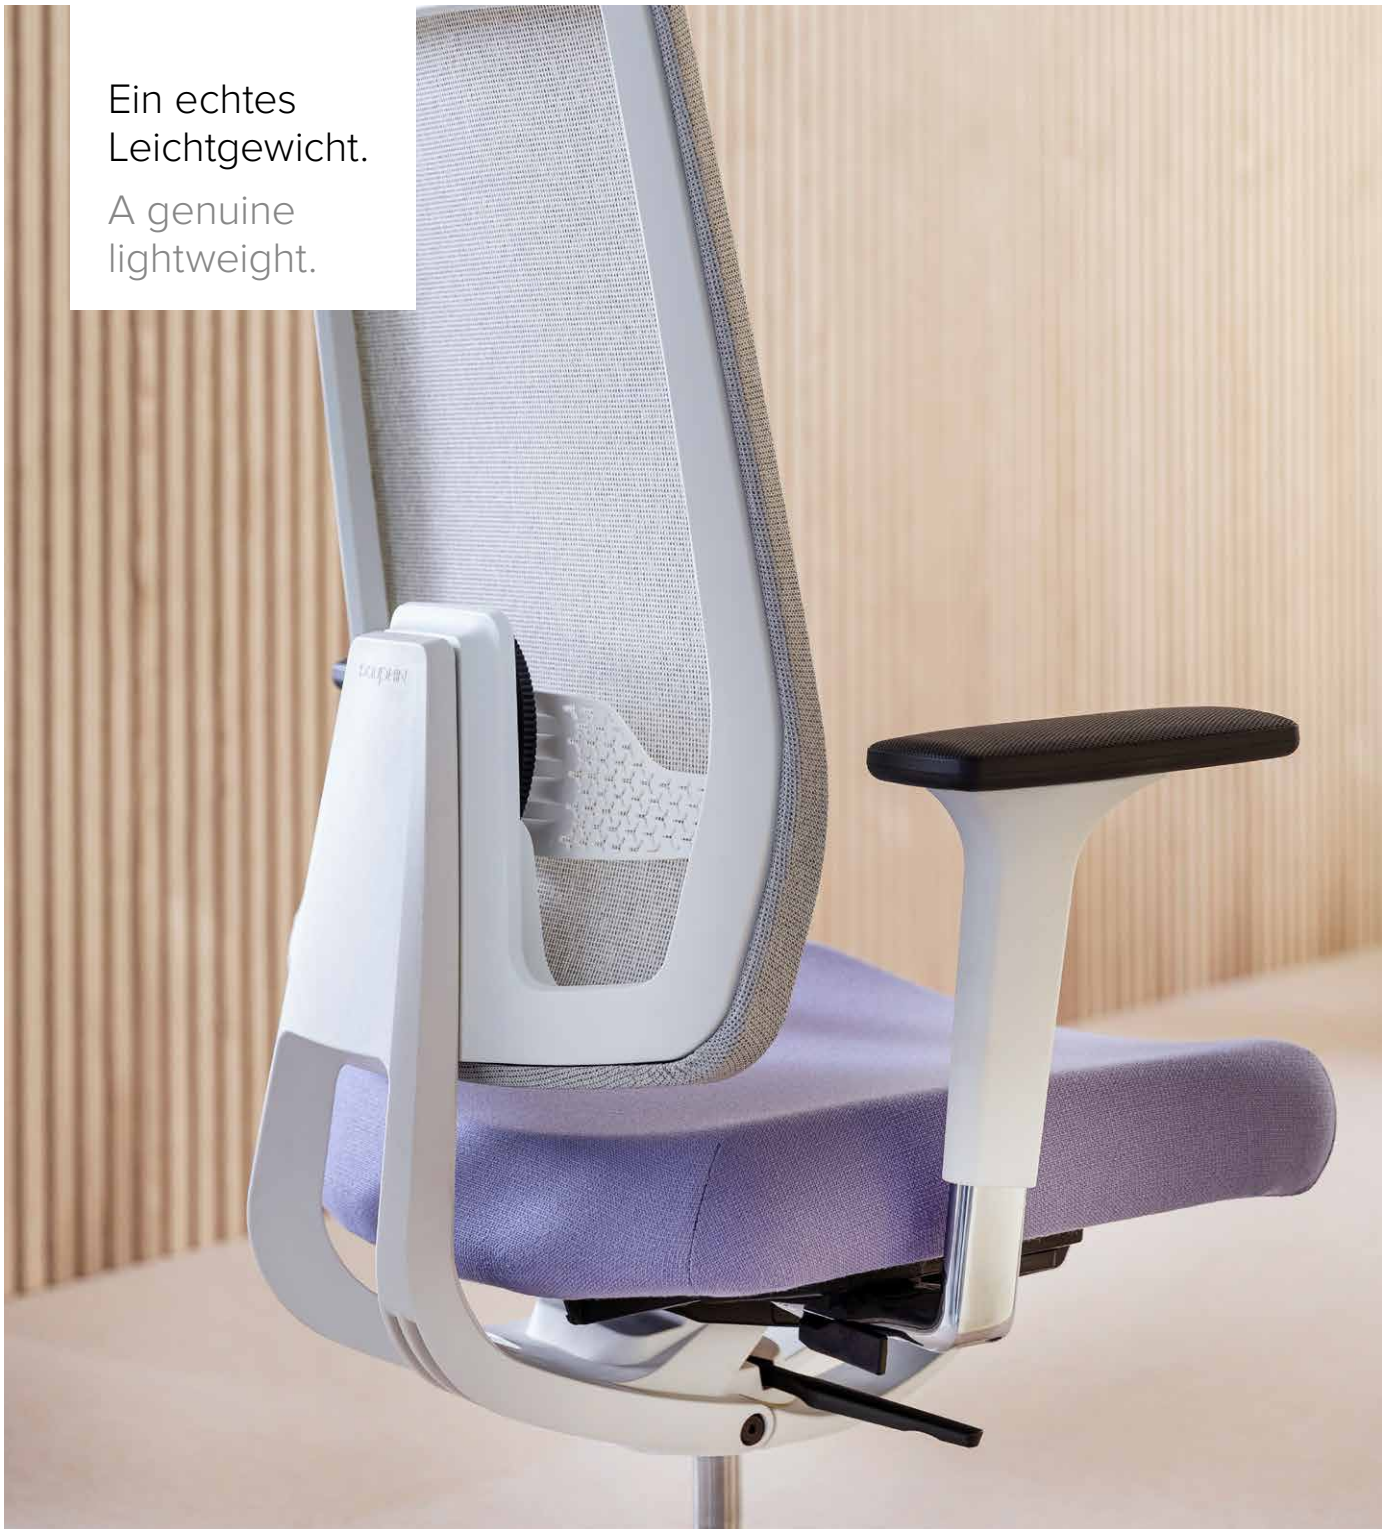

Ein echtes
Leichtgewicht.

A genuine
lightweight.

-10% EVEN
LIGHTER

Der Indeed automatic überzeugt mit seinem leichten Handling. Dafür haben wir den Materialeinsatz erneut stark reduziert. Im Vergleich zum klassischen Indeed, der bereits 20 % leichter ist als vergleichbare Stühle, spart der Indeed automatic nochmal rund 10% mehr Material ein! Perfekt geeignet also, um flexibel auf die Anforderungen der hybriden Arbeitswelt zu reagieren.

The Indeed automatic impresses with its easy handling. To achieve this, we have once again greatly reduced the amount of material used. Compared to the classic Indeed, which is already 20 % lighter than comparable chairs, the Indeed automatic saves another 10 % more material! Perfectly suited to react flexibly to the requirements of the hybrid working world.