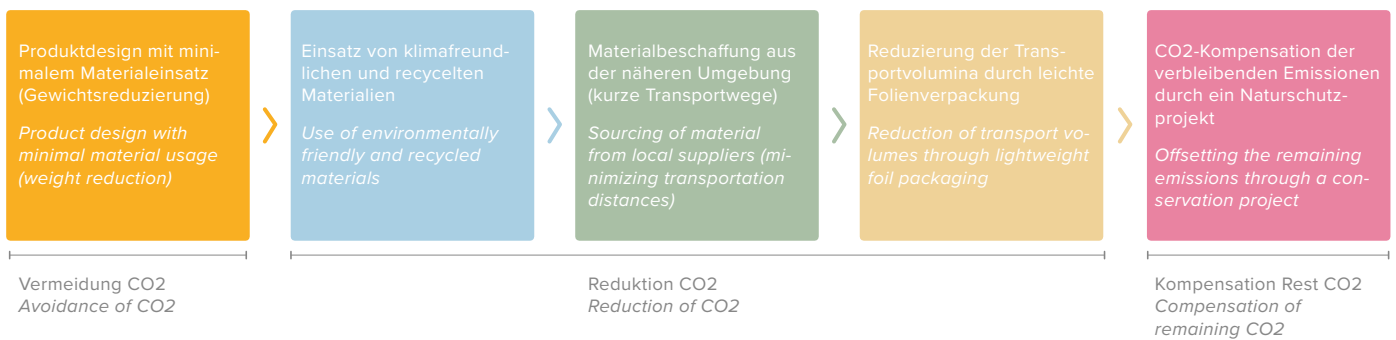

REDUCE TO THE MAX

Beim Indeed automatic sind die CO₂-Emissionen maximal reduziert. Das gelingt durch das verringerte Gewicht sowie den Einsatz von klimafreundlichen und recycelten Materialien. Außerdem bauen wir auf die Qualität aus unserer Nachbarschaft und kaufen einen sehr großen Teil der Komponenten direkt in der Region ein. Damit unterstützen wir lokale Arbeitsplätze und halten die Transportwege kurz. Der Versand unserer Produkte erfolgt in leichter Folienverpackung oder kleinem Karton und reduziert das Transportvolumen.

So halten wir die CO₂-Emissionen des Indeed automatic (ca. 68 kg bei Modellen ohne Armlehnen) so gering wie möglich. Die verbleibenden Emissionen werden durch ein ganzheitliches Klimaprojekt kompensiert.

For Indeed automatic, CO₂ emissions are minimized to the maximum extent. This is achieved through reduced weight as well as the use of eco-friendly and recycled materials. Additionally, we rely on the quality from our local area and purchase a large amount of the components directly from the region. This supports local jobs and keeps transportation distances short. Our products are shipped in lightweight foil or small cardboard packaging reducing transport volume.

This helps to minimize the CO₂ emissions of the Indeed automatic (approx. 68 kg for models without armrests). Any remaining emissions are offset through a comprehensive climate project.

- Materialbeschaffung aus Deutschland (weitgehend aus dem unmittelbaren Umkreis) / Sourcing of material from Germany (mainly from local suppliers)
- Materialbeschaffung aus Europa / Sourcing of material from Europe
- Materialbeschaffung aus sonstigen Ländern / Sourcing of material from other countries

Ökologisch und ökonomisch sinnvoll: Der regionale Einkauf reduziert Transportwege. Qualität made in Germany: Die Produktion im Dauphin-Werk Offenhausen sowie die Polsterfertigung im Werk Neukirchen steigern die lokale Wertschöpfung.

Ecologically and economically sensible: Buying locally reduces transportation distances. Quality - made in Germany: The production at the Dauphin facility in Offenhausen, as well as the upholstery manufacturing at Neukirchen, enhance local value creation.

Stand / Status: 04/2024