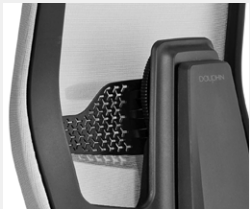

Lumbalstützen | Lumbar supports

Lumbalstütze schwarz, stufenlos tiefenverstellbar (2,5 cm; L08)
Lumbar support black, infinitely depth-adjustable (2.5 cm; L08)