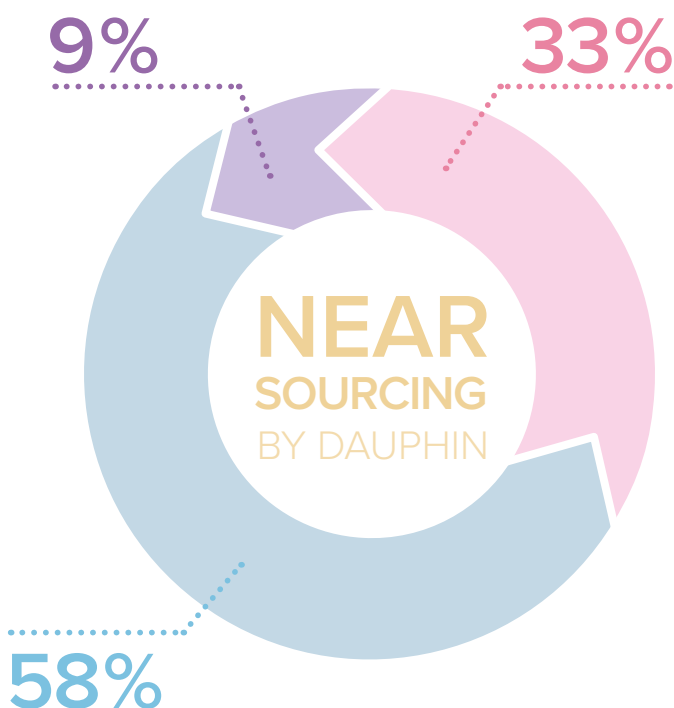

REDUCE TO THE MAX

Beim Indeed automatic sind die CO₂-Emissionen maximal reduziert. Das gelingt durch das verringerte Gewicht sowie den Einsatz von klimafreundlichen und recycelten Materialien. Außerdem bauen wir auf die Qualität aus unserer Nachbarschaft und kaufen einen sehr großen Teil der Komponenten direkt in der Region ein. Damit unterstützen wir lokale Arbeitsplätze und halten die Transportwege kurz. Der Versand unserer Produkte erfolgt in leichter Folienverpackung oder kleinem Karton und reduziert das Transportvolumen.

So halten wir die CO₂-Emissionen des Indeed automatic (ca. 68 kg bei Modellen ohne Armlehnen) so gering wie möglich. Die verbleibenden Emissionen werden durch ein ganzheitliches Klimaprojekt kompensiert.

For Indeed automatic, CO₂ emissions are minimized to the maximum extent. This is achieved through reduced weight as well as the use of eco-friendly and recycled materials. Additionally, we rely on the quality from our local area and purchase a large amount of the components directly from the region. This supports local jobs and keeps transportation distances short. Our products are shipped in lightweight foil or small cardboard packaging reducing transport volume.

This helps to minimize the CO₂ emissions of the Indeed automatic (approx. 68 kg for models without armrests). Any remaining emissions are offset through a comprehensive climate project.

- Materialbeschaffung aus Deutschland (weitgehend aus dem unmittelbaren Umkreis) / Sourcing of material from Germany (mainly from local suppliers)
- Materialbeschaffung aus Europa / Sourcing of material from Europe
- Materialbeschaffung aus sonstigen Ländern / Sourcing of material from other countries

Ökologisch und ökonomisch sinnvoll: Der regionale Einkauf reduziert Transportwege. Qualität made in Germany: Die Produktion im Dauphin-Werk Offenhausen sowie die Polsterfertigung im Werk Neukirchen steigern die lokale Wertschöpfung.

Ecologically and economically sensible: Buying locally reduces transportation distances. Quality - made in Germany: The production at the Dauphin facility in Offenhausen, as well as the upholstery manufacturing at Neukirchen, enhance local value creation.

Stand / Status: 04/2024